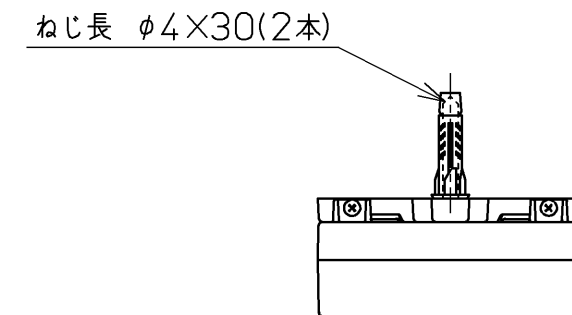

レスティカ・CSR / 一般地仕様の場合

レスティカ・CSR (CS680系)・NEW CS (C770系) / 寒冷地仕様の場合

付属品

乾電池組品 : 1個(単3×2個)

固定板 : 2枚

十字穴付ナベ小ねじ : 2本

TOTO		単位 mm	名称	リモコン便器洗浄 ユニット
製図 山本純	検図 加藤健 高田哲	日付 11-02-04	尺度 1 : 2	品番 TCA177
備考				図番 TCA177=A0100
				ページNo. 1-1 (改)