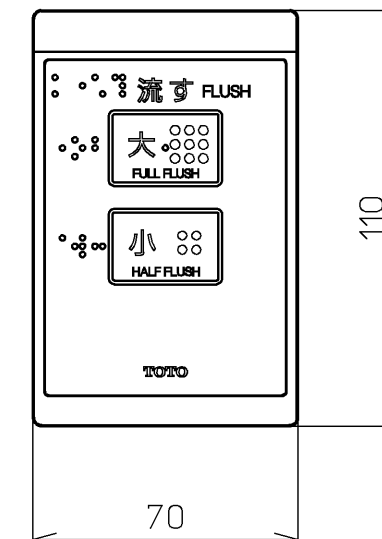

レスティカ・CSR / 一般地仕様の場合

レスティカ・CSR (CS680系)・NEW CS (C770系) / 寒冷地仕様の場合

付属品

乾電池組品 : 1個(単3×2個)

固定板 : 2枚

十字穴付ナベ小ねじ : 2本

TOTO		単位 mm	名称	リモコン便器洗浄 ユニット
製図 山本純	検図 加藤健 高田哲	日付 11-02-04	尺度 1 : 2	品番 TCA177
備考				図番 TCA177=A0100
				ページNo. 1-1 (改)