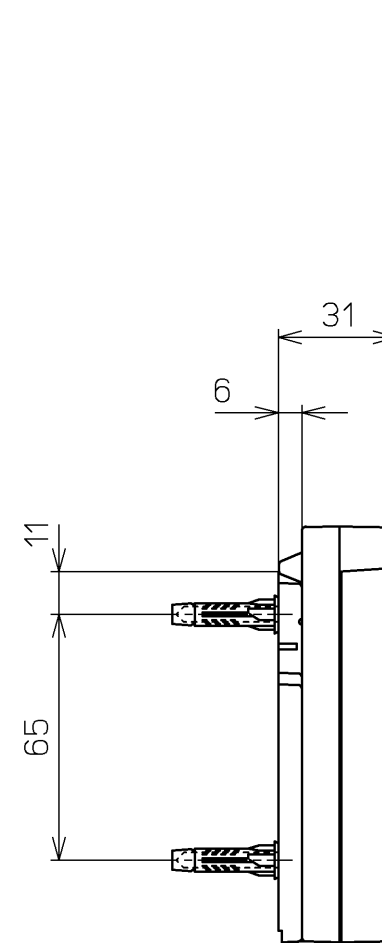

レスティカ・CSR / 一般地仕様の場合

レスティカ・CSR (CS680系)・NEW CS (C770系) / 寒冷地仕様の場合

付属品

乾電池組品 : 1個(単3×2個)

固定板 : 2枚

十字穴付ナベ小ねじ : 2本

TOTO		単位 mm	名称	リモコン便器洗浄 ユニット
製図 山本純	検図 加藤健 高田哲	日付 11-02-04	尺度 1 : 2	品番 TCA177
備考				図番 TCA177=A0100
				ページNo. 1-1 (改)