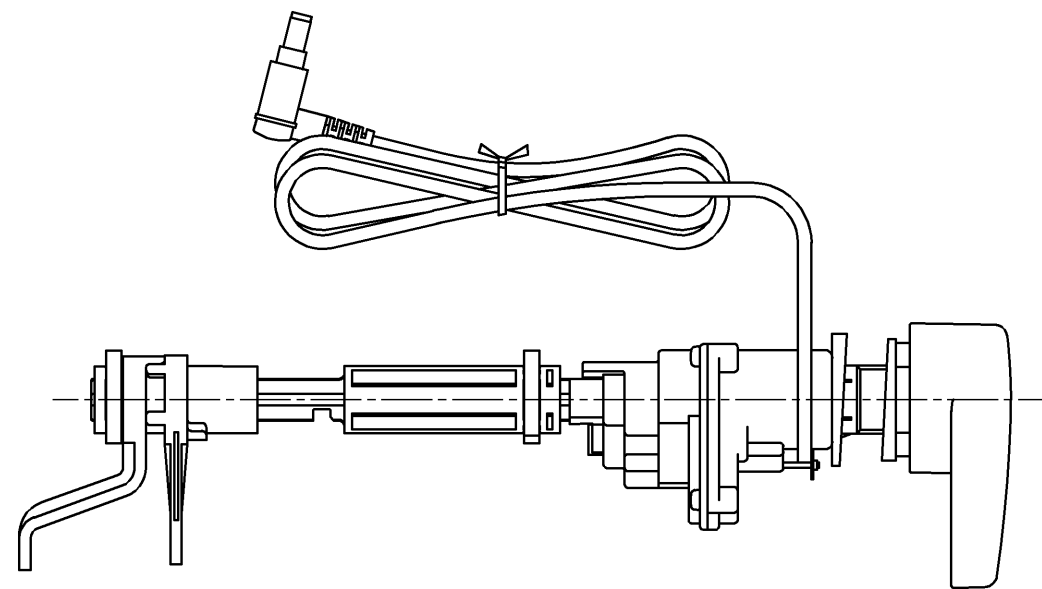

レスティカ・CSR / 一般地仕様の場合

レスティカ・CSR (CS680系)・NEW CS (C770系) / 寒冷地仕様の場合

付属品

乾電池組品 : 1個(単3×2個)

固定板 : 2枚

十字穴付ナベ小ねじ : 2本

TOTO		単位 mm	名称	リモコン便器洗浄 ユニット
製図 山本純	検図 加藤健 高田哲	日付 11-02-04	尺度 1 : 2	品番 TCA177
備考				図番 TCA177=A0100
				ページNo. 1-1 (改)