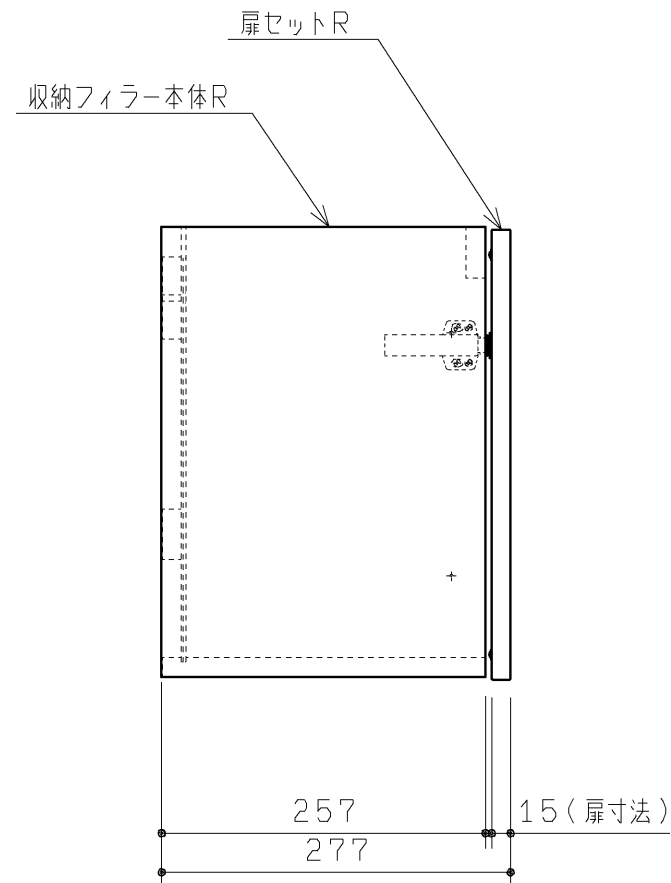

| 品番            | 色名           |
|---------------|--------------|
| UGF J102R#WWS | グレイススーパーホワイト |
| UGF J102R#RSB | ルフレソルベージュ    |
| UGF J102R#RDG | ルフレダークグレー    |

同梱部材

| 品名      | 数量(仕様)           | 材質                |
|---------|------------------|-------------------|
| 施工部材セット | +トラスTPねじ4×16 1ヶ  | SUS304又は430       |
|         | 特殊+4.5×50TPねじ 2ヶ | SWCH18A(クロメートメッキ) |
|         | 特殊+4.5×25TPねじ 2ヶ | SWCH18A(クロメートメッキ) |
|         | キャップ 4ヶ          | 軟質ポリエチレン          |

|              |              |                |           |                  |
|--------------|--------------|----------------|-----------|------------------|
| <b>TOTO</b>  |              | 第三角法           | 単位<br>mm  | 名称               |
| 製図<br>小<br>壁 | 検図<br>園<br>田 | 日付<br>17.10.06 | 尺度<br>1:6 | 間口調整フィルター(収納タイプ) |
| 備考<br>右勝手    |              |                |           | 品番<br>UGF J102R# |