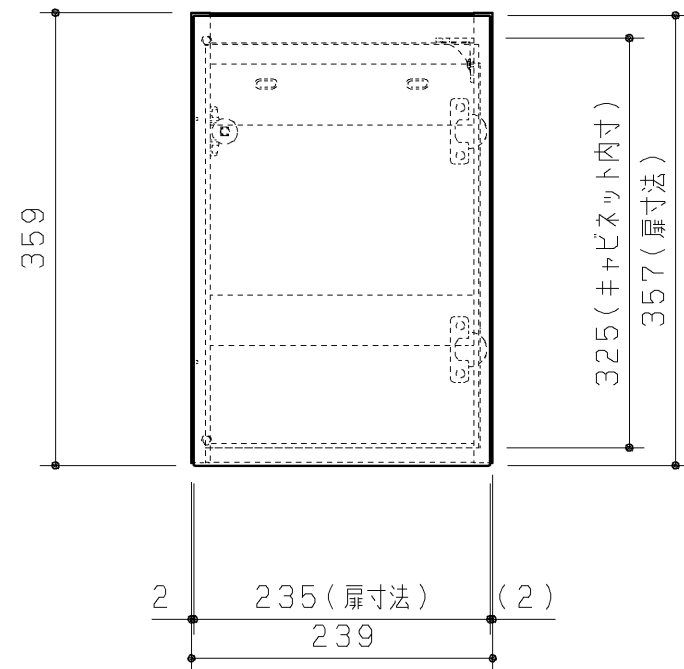

| 品番            | 色名           |
|---------------|--------------|
| UGF J102R#WWS | グレイススーパーホワイト |
| UGF J102R#RSB | ルフレソルベージュ    |
| UGF J102R#RDG | ルフレダークグレー    |

同梱部材

| 品名      | 数量(仕様)           | 材質                |
|---------|------------------|-------------------|
| 施工部材セット | +トラスTPねじ4×16 1ヶ  | SUS304又は430       |
|         | 特殊+4.5×50TPねじ 2ヶ | SWCH18A(クロメートメッキ) |
|         | 特殊+4.5×25TPねじ 2ヶ | SWCH18A(クロメートメッキ) |
|         | キャップ 4ヶ          | 軟質ポリエチレン          |

|              |              |                |           |                  |
|--------------|--------------|----------------|-----------|------------------|
| <b>TOTO</b>  |              | 第三角法           | 単位<br>mm  | 名称               |
| 製図<br>小<br>壁 | 検図<br>園<br>田 | 日付<br>17.10.06 | 尺度<br>1:6 | 間口調整フィルター(収納タイプ) |
| 備考<br>右勝手    |              |                |           | 品番<br>UGF J102R# |