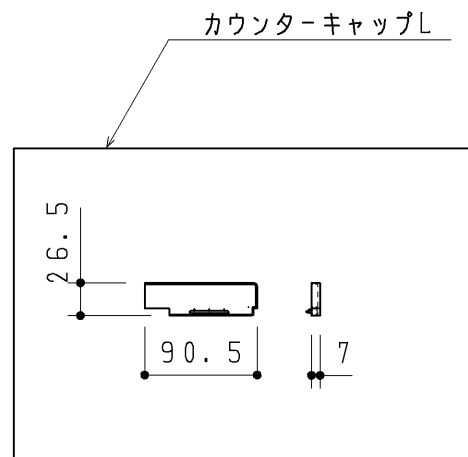

生産中止図面

2013/08

同梱部材

品名	数量(仕様)
ねじセット	1ヶ(トラス+4×40TPねじ 5個)

品番	カウンター色名	キャップ色名
UGKW3AELN#DR2	ダークウッドA	ダークブラウン
UGKW3AELN#NR2	ナチュラルウッド	モカ
UGKW3AELN#NW1	ホワイト	ホワイト

改廃年月日	改新要領No.	事由	製品番号	TOTO				製図	段	検図	加治	稲垣	年月日				
												11.02.01					
								品名	カウンターセット(1500)L			年 月 日 図 面 数					
								品番	UGKW3AELN#*	尺度	1:6	投影法	三角法	材質		図 番	1/1