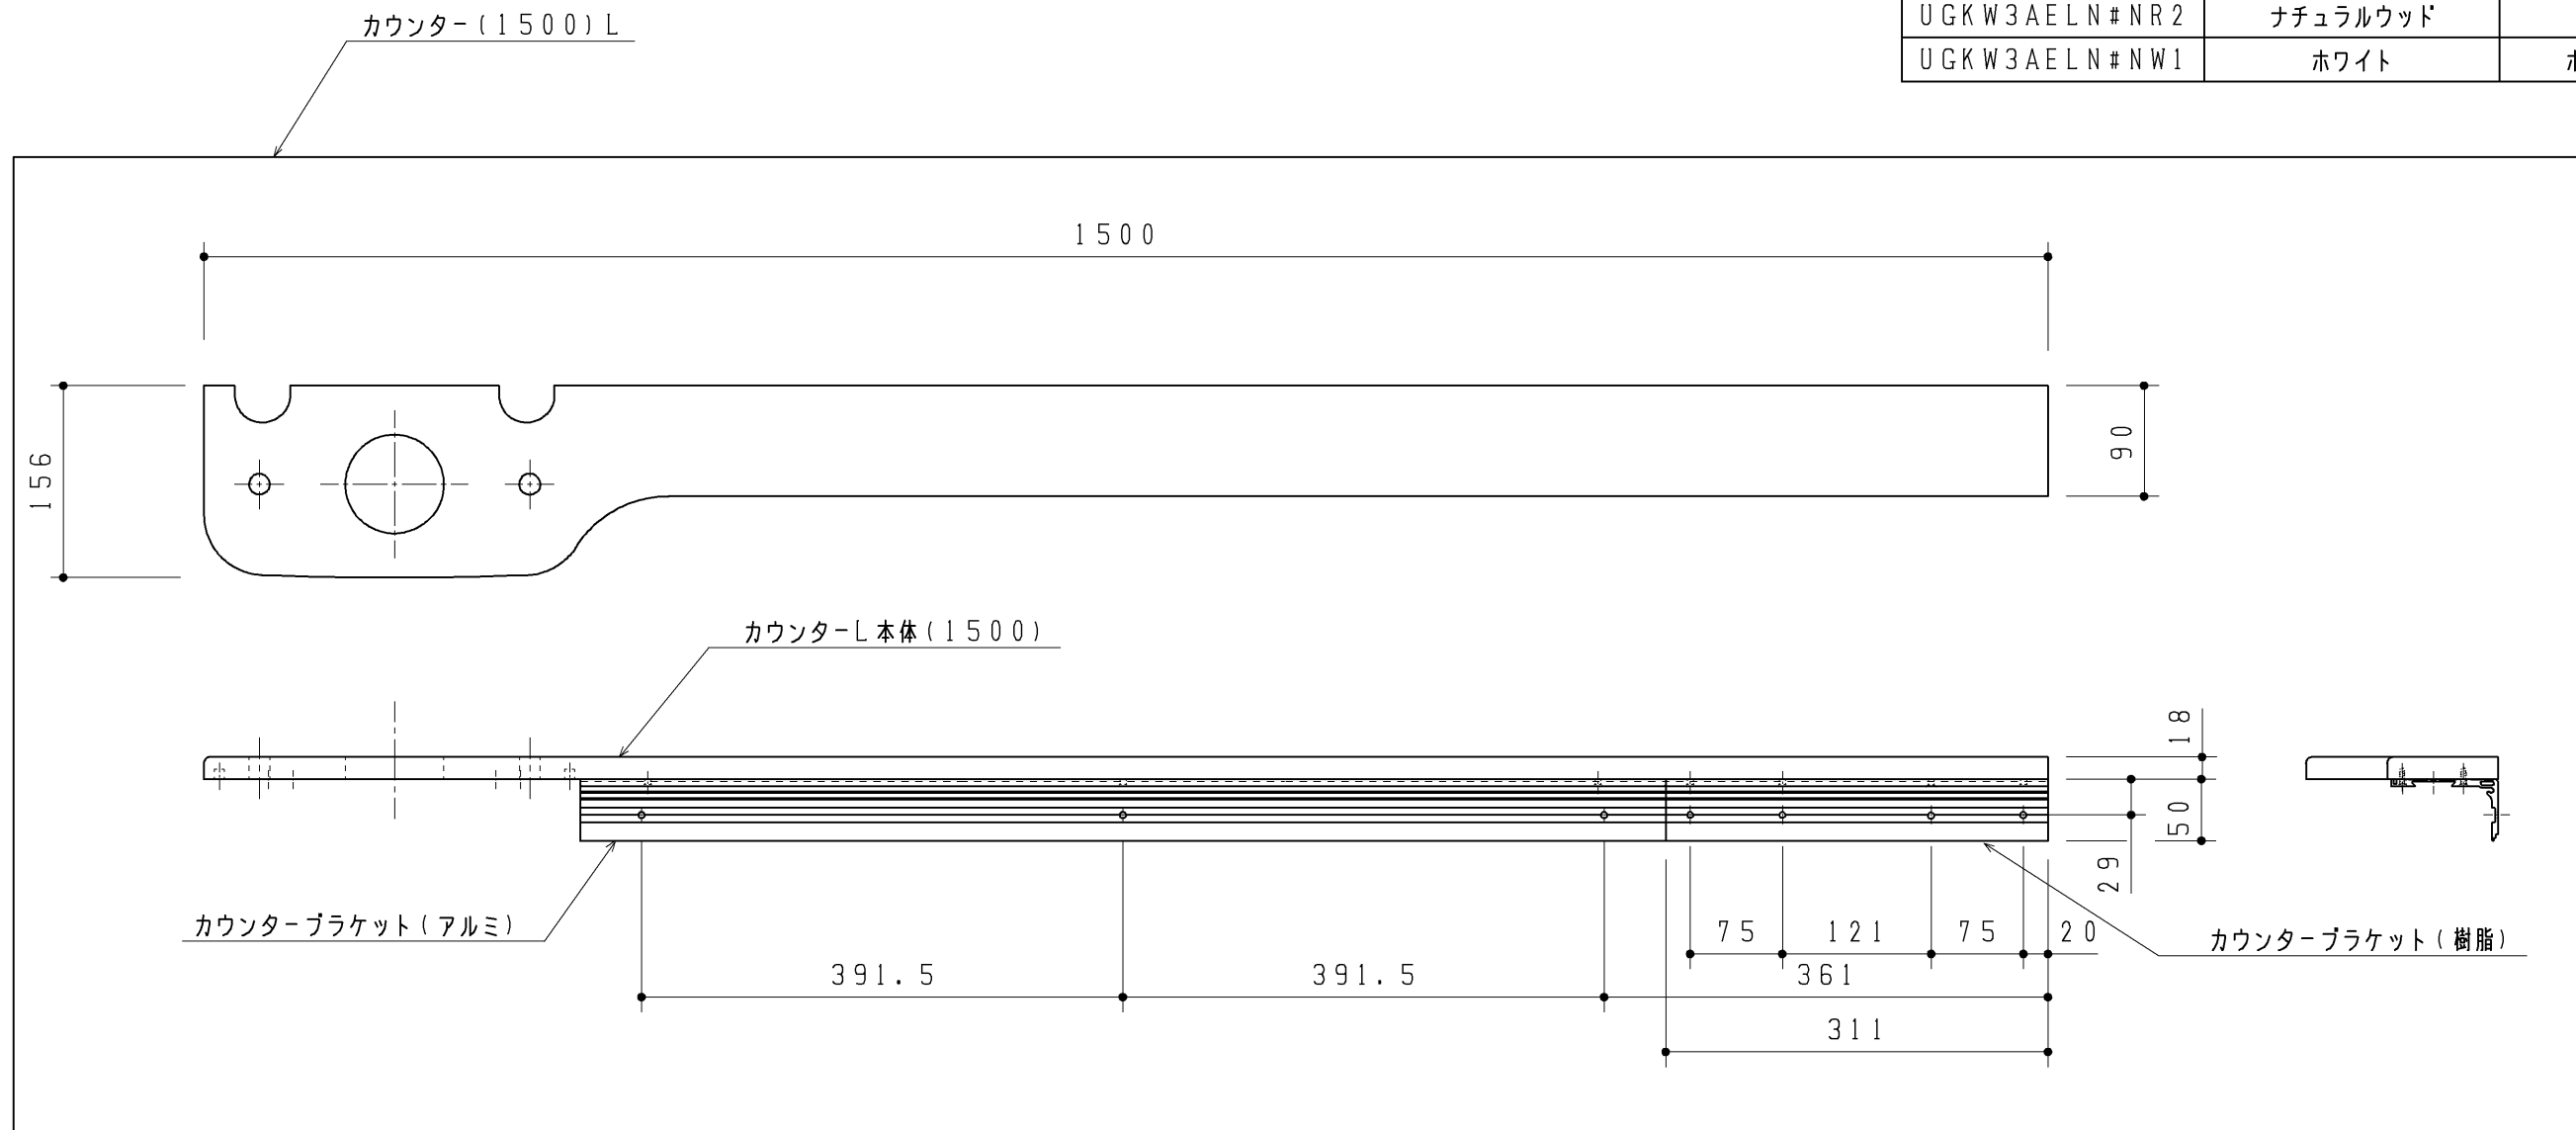

生産中止図面

2013/08

同梱部材

品名	数量(仕様)
ねじセット	1ヶ(トラス+4×40TPねじ 5個)

品番	カウンター色名	キャップ色名
UGKW3AELN#DR2	ダークウッドA	ダークブラウン
UGKW3AELN#NR2	ナチュラルウッド	モカ
UGKW3AELN#NW1	ホワイト	ホワイト

改廃年月日	改新要領No.	事由	製品番号	TOTO				製図	段	検図	加治	稲垣	年月日				
												11.02.01					
								品名	カウンターセット(1500)L			年 月 日 図 面 数					
								品番	UGKW3AELN#*	尺度	1:6	投影法	三角法	材質		図 番	1/1