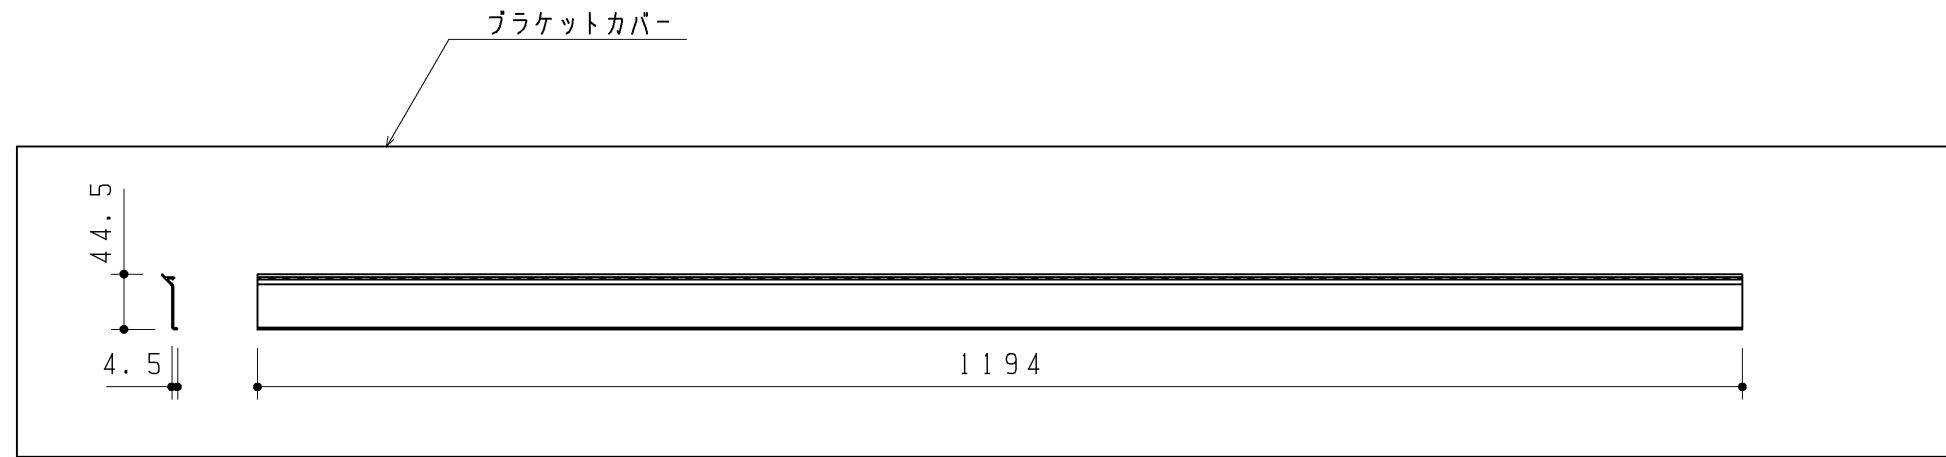

生産中止図面

2013/08

同梱部材

品名	数量(仕様)
ねじセット	1ヶ(トラス+4×40TPねじ 5個)

品番	カウンター色名	キャップ色名
UGKW3AELN#DR2	ダークウッドA	ダークブラウン
UGKW3AELN#NR2	ナチュラルウッド	モカ
UGKW3AELN#NW1	ホワイト	ホワイト

改廃年月日	改新要領No.	事由	製品番号	TOTO				製図	段	検図	加治	稲垣	年月日				
												11.02.01					
								品名	カウンターセット(1500)L			年 月 日 図 面 数					
								品番	UGKW3AELN#*	尺度	1:6	投影法	三角法	材質		図 番	1/1