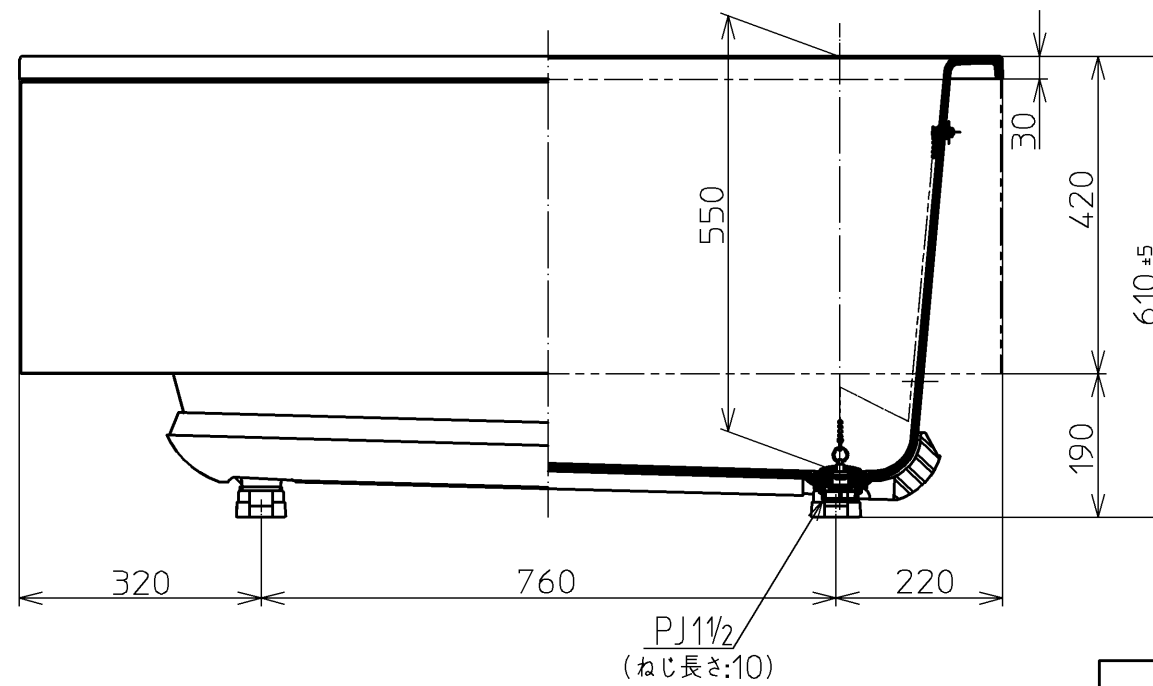

色番	色彩	記号
#BG2	ミストブルー	
#CG2	ミストベージュ	
#EG1	ミストグリーン	
#NG1	ミストホワイト	
#RG1	ミストピンク	

<b>TOTO</b>				単位 mm	名称 和洋折衷一方半エプロン付きニューグライ バスF1300サイズ
製図 榎園	検図 渡邊	前田	日付 13.01.31	尺度 1:10	図番
備考					PGS1311RN1