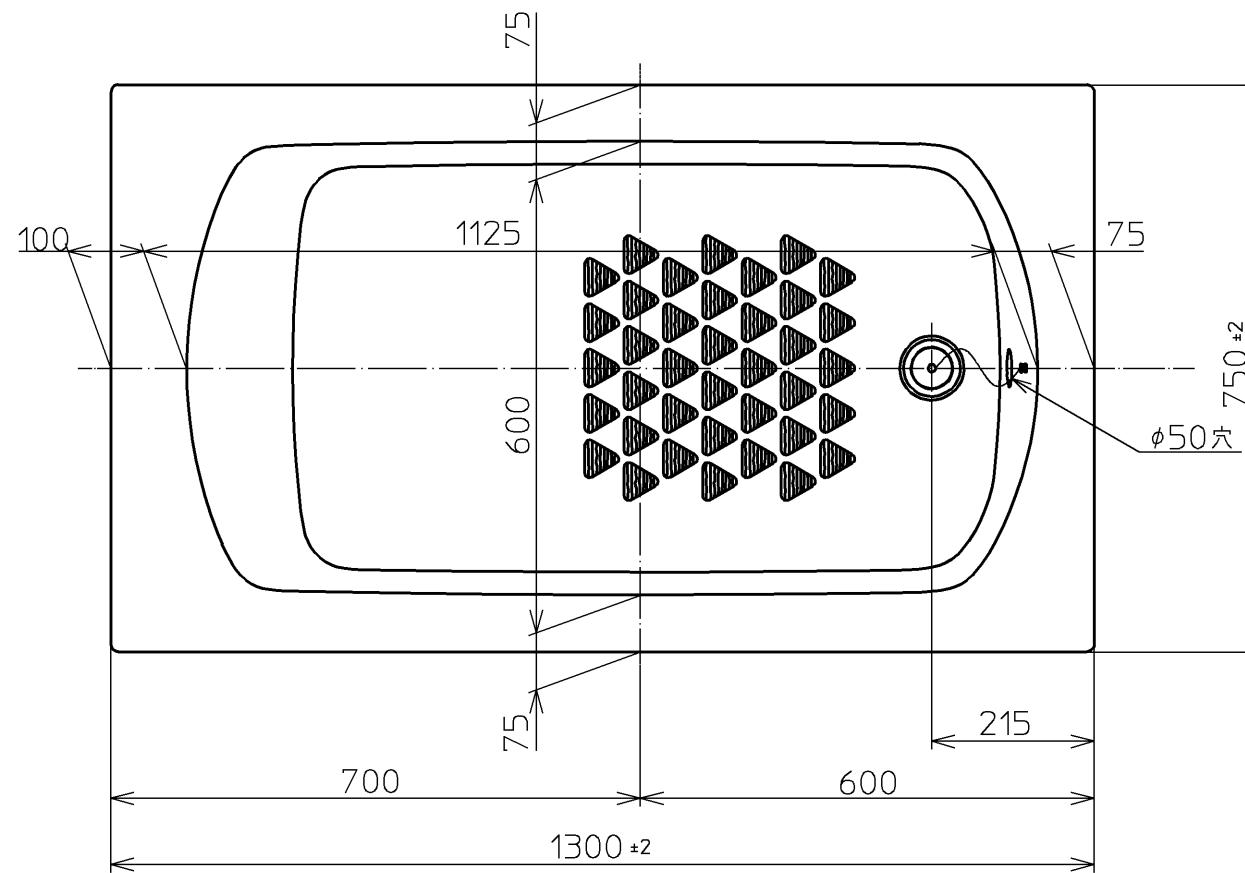

色番	色彩	記号
#BG2	ミストブルー	
#CG2	ミストベージュ	
#EG1	ミストグリーン	
#NG1	ミストホワイト	
#RG1	ミストピンク	

<b>TOTO</b>				単位 mm	名称 和洋折衷一方半エプロン付きニューグライ バスF1300サイズ
製図 榎園	検図 渡邊	前田	日付 13.01.31	尺度 1:10	図番
備考					PGS1311RN1