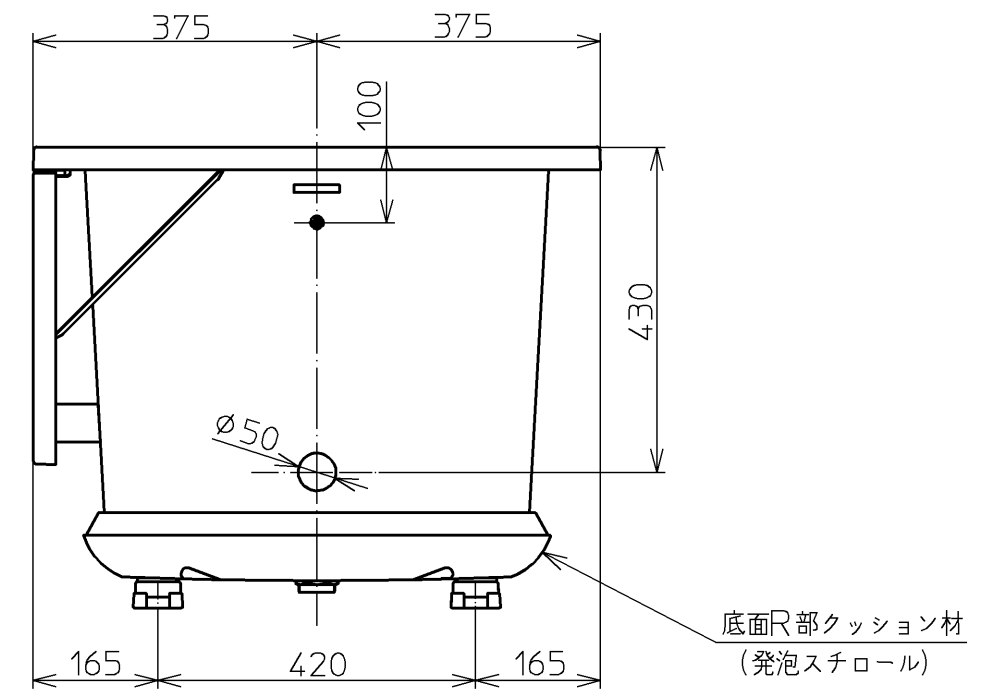

色番	色彩	記号
#BG2	ミストブルー	
#CG2	ミストベージュ	
#EG1	ミストグリーン	
#NG1	ミストホワイト	
#RG1	ミストピンク	

<b>TOTO</b>				単位 mm	名称 和洋折衷一方半エプロン付きニューグライ バスF1300サイズ
製図 榎園	検図 渡邊	前田	日付 13.01.31	尺度 1:10	図番
備考					PGS1311RN1