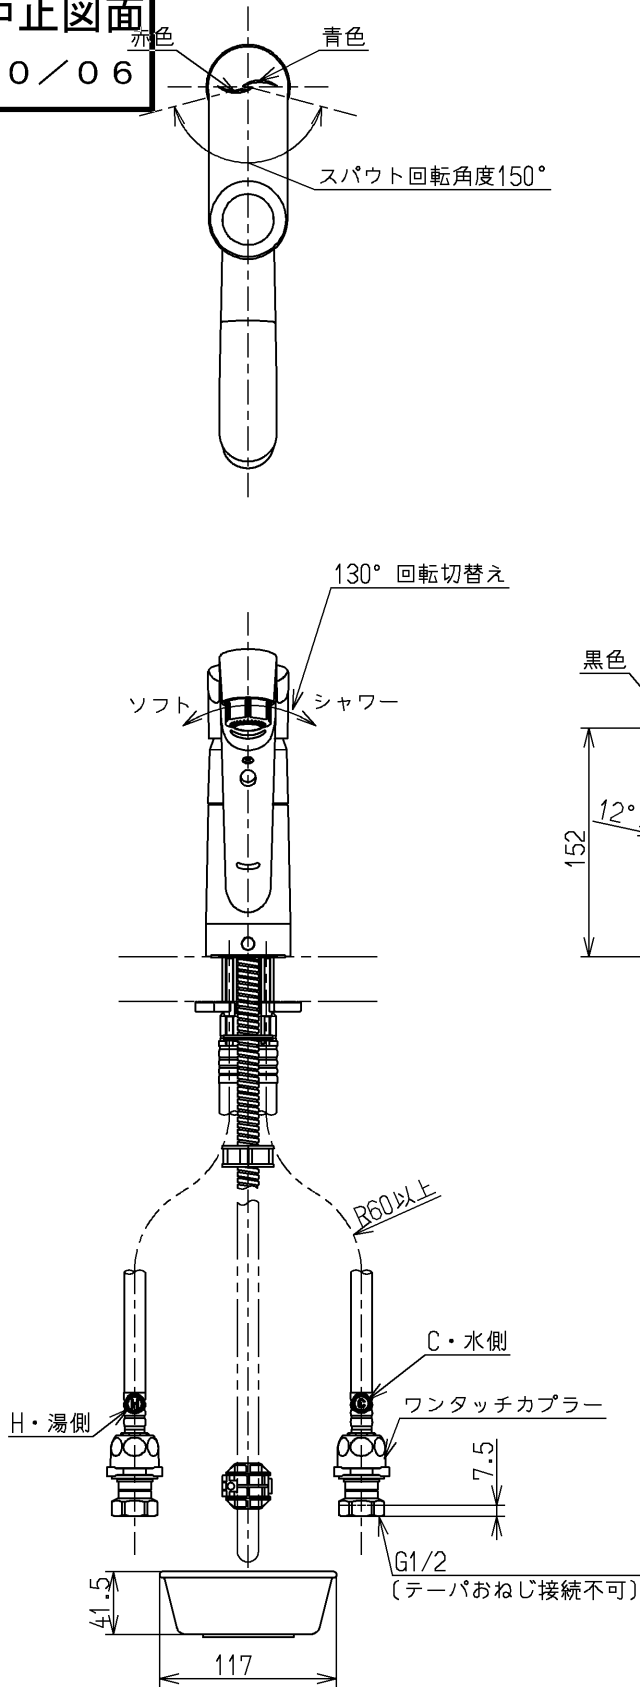

生産中止図面
2010/06

上面施工
シャワーホース引出長さ最大550
給湯温度は85C°以下でお使いください

水道法適合品

住友林業(株)

TOTO			単位 mm	名称 台付シングル13 (シャワ・ソフト) (台所) (JIS)
製図 甲(明)	検図 中(陽) 入(江)	日付 入(江) 10.06.25	尺度 1:5	図番
備考 逆止弁付				TKN32PB1 V1