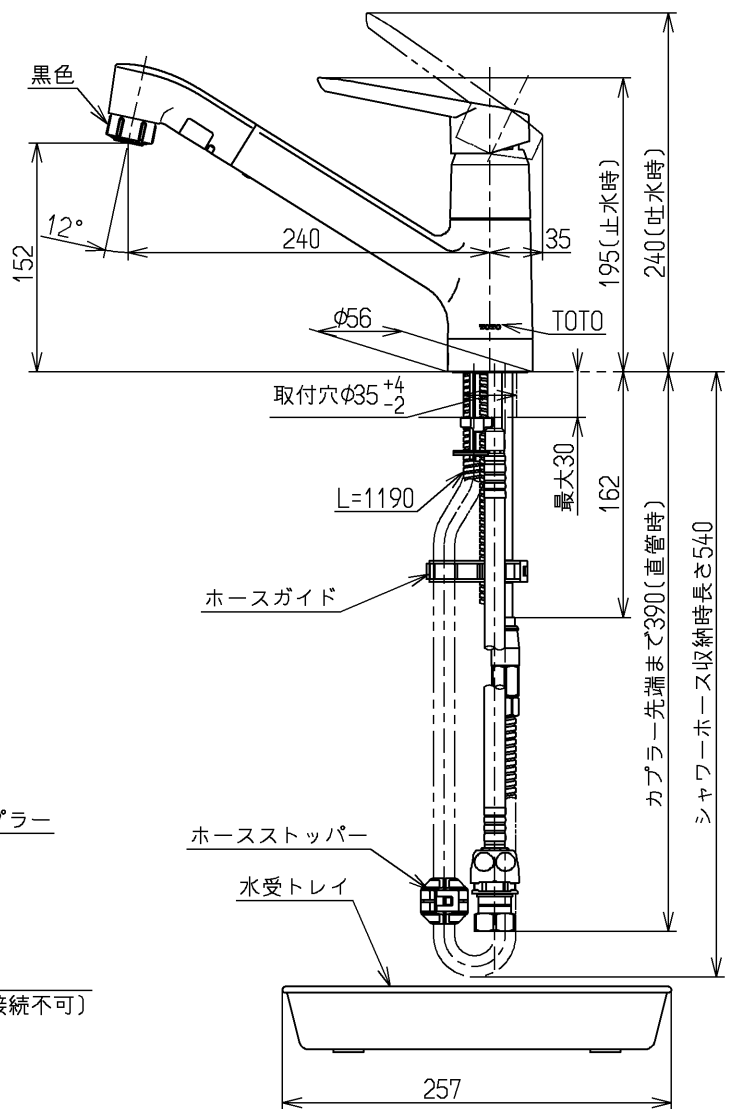

生産中止図面
2010/06

上面施工
シャワーホース引出長さ最大550
給湯温度は85C°以下でお使いください

水道法適合品

住友林業(株)

TOTO			単位 mm	名称 台付シングル13 (シャワ・ソフト) (台所) (JIS)
製図 甲(明)	検図 中(陽) 入(江)	日付 入(江) 10.06.25	尺度 1:5	図番
備考 逆止弁付				TKN32PB1 V1