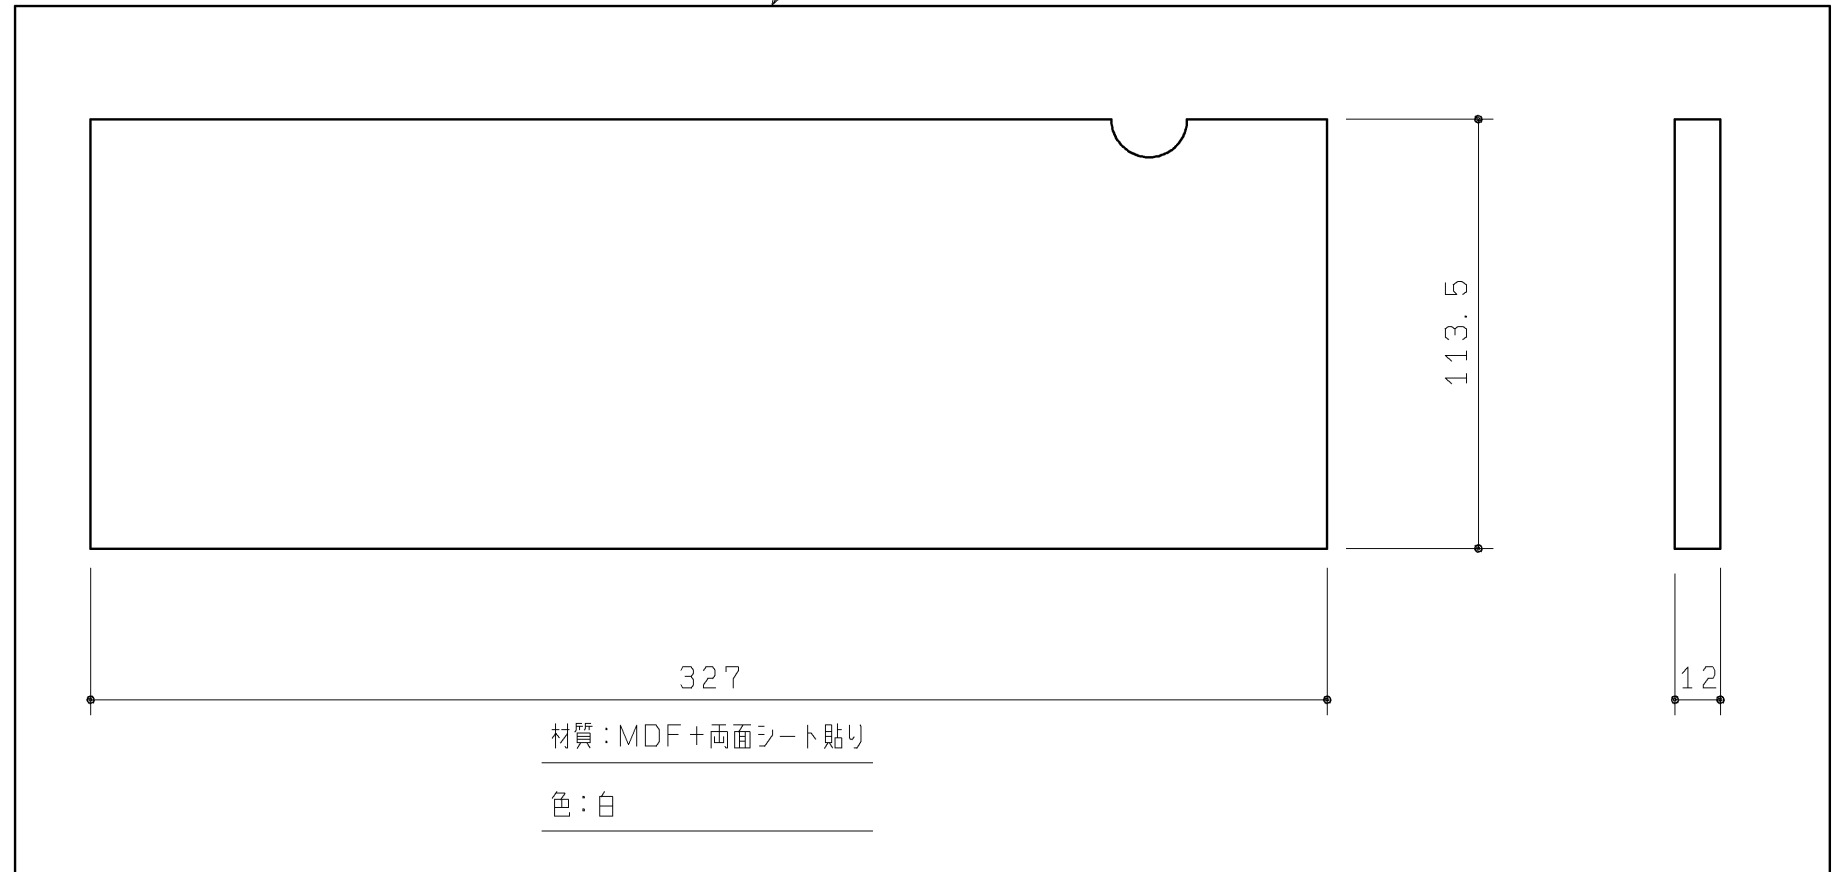

配管用化粧カバーセット (1セット)

配管用化粧カバー (1ヶ)

両面テープ貼付

材質：発泡ポリプロピレン

色：白

配管用化粧カバー：壁排水用 (1ヶ)

両面テープ貼付

材質：発泡ポリプロピレン

色：白

底板 (1ヶ)

材質：MDF + 両面シート貼り

色：白

TOTO		第三角法	単位 mm	名称 底板セット
製図 谷口明	検図 荒川西	日付 19. 12. 02	尺度 1 : 2	品番 UGX155AQ
備考			図面数 1 / 1	図番