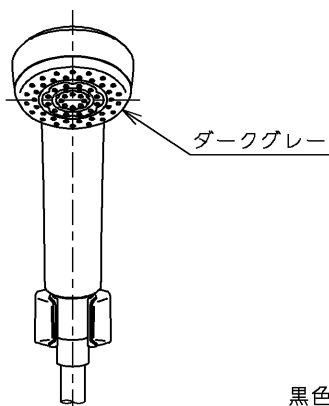

生産中止図面

2005/01

安全ボタン(モデレートグレー)

水道法適合品

エコマーク商品

TOTO

単位
mm

名称
壁付サーモ13
(シャワーバス・寒) (浴室) (JIS)

製図
清藤

検図
畑中

寺岡

日付
04.12.13

尺度
1:5

図番

備考

逆止弁付