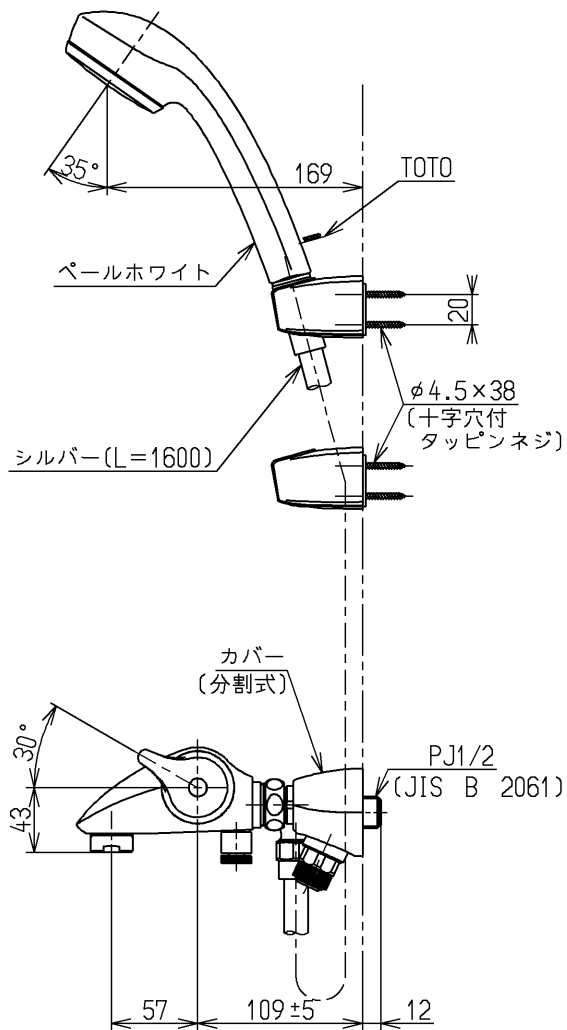

生産中止図面

2005/01

安全ボタン(モデレートグレー)

水道法適合品

エコマーク商品

TOTO

単位
mm

名称
壁付サーモ13
(シャワーバス・寒) (浴室) (JIS)

製図
清藤

検図
畑中

寺岡

日付
04.12.13

尺度
1:5

図番

備考

逆止弁付

TMW40C1Z