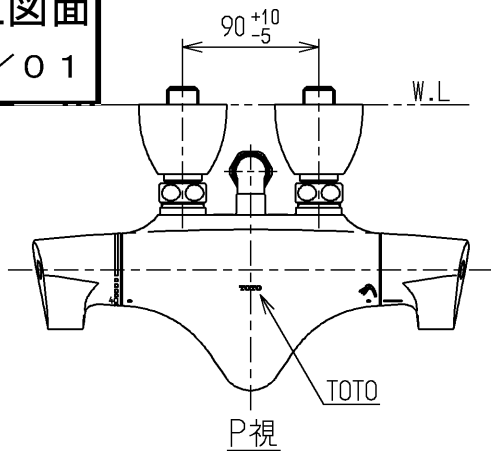

生産中止図面

2005/01

安全ボタン(モデレートグレー)

水道法適合品

エコマーク商品

TOTO

単位
mm

名称
壁付サーモ13
(シャワーバス・寒) (浴室) (JIS)

製図
清藤

検図
畑中

寺岡

日付
04.12.13

尺度
1:5

図番

備考

逆止弁付