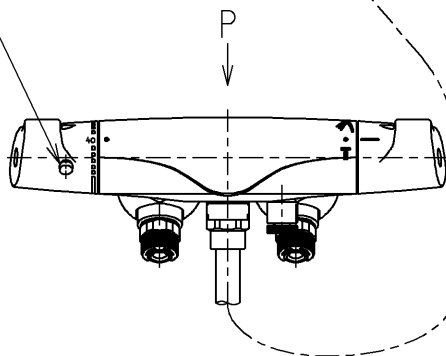

生産中止図面

2005/01

安全ボタン(モデレートグレー)

水道法適合品

エコマーク商品

TOTO

単位
mm

名称
壁付サーモ13
(シャワーバス・寒) (浴室) (JIS)

製図
清藤

検図
畑中

寺岡

日付
04.12.13

尺度
1:5

図番

備考

逆止弁付