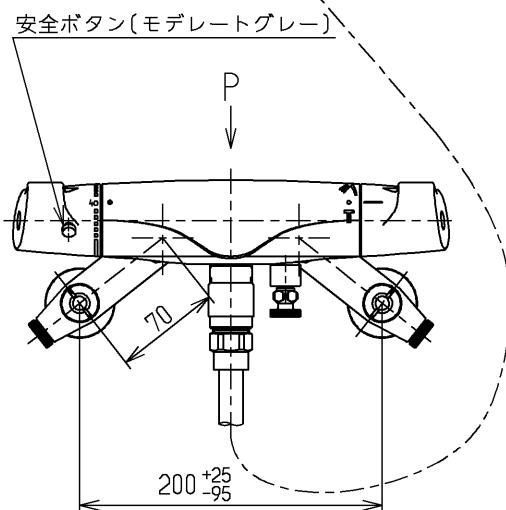

生産中止図面

2005/01

△ご注意
やけどの
恐れあり
さわらな
いで!

※部詳細図(1:1)

水道法適合品

エコマーク商品

TOTO

単位
mm

名称

壁付サーモ13 (シャワーバス・マッサージ
クリック・寒) (浴室) (JIS)

製図
清藤

検図
畑中

寺岡

日付
04.12.13

尺度
1:5

図番