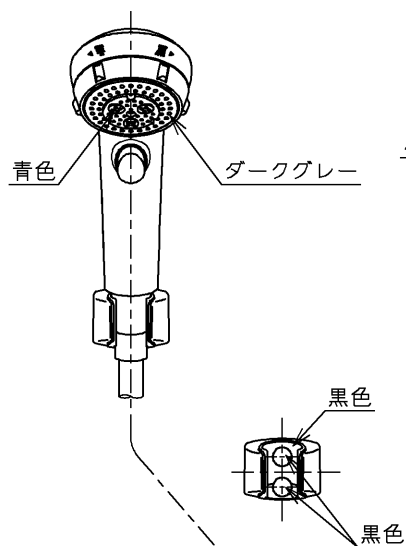

生産中止図面

2005/01

△ご注意
やけどの
恐れあり
さわらな
いで!

※部詳細図(1:1)

水道法適合品

エコマーク商品

TOTO

単位
mm

名称

壁付サーモ13 (シャワーバス・マッサージ
クリック・寒) (浴室) (JIS)

製図
清藤

検図
畑中

寺岡

日付
04.12.13

尺度
1:5

図番

備考

逆止弁付

TMW40HZ