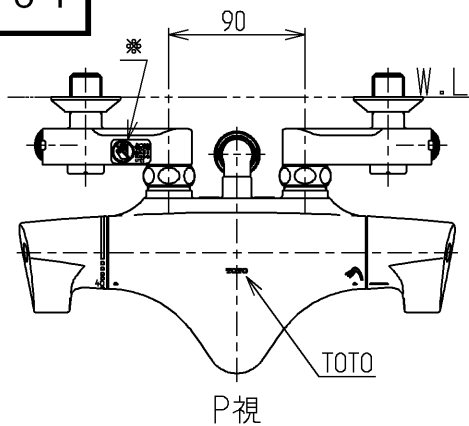

生産中止図面

2005/01

△ご注意
やけどの
恐れあり
さわらな
いで!

※部詳細図(1:1)

水道法適合品

エコマーク商品

TOTO

単位
mm

名称

壁付サーモ13 (シャワーバス・マッサージ
クリック・寒) (浴室) (JIS)

製図
清藤

検図
畑中

寺岡

日付
04.12.13

尺度
1:5

図番