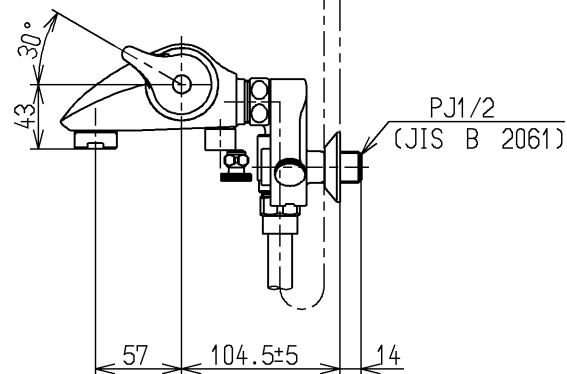

生産中止図面

2005/01

△ご注意
やけどの
恐れあり
さわらな
いで!

※部詳細図(1:1)

水道法適合品

エコマーク商品

TOTO

単位
mm

名称

壁付サーモ13 (シャワーバス・マッサージ
クリック・寒) (浴室) (JIS)

製図
清藤

検図
畑中

寺岡

日付
04.12.13

尺度
1:5

図番