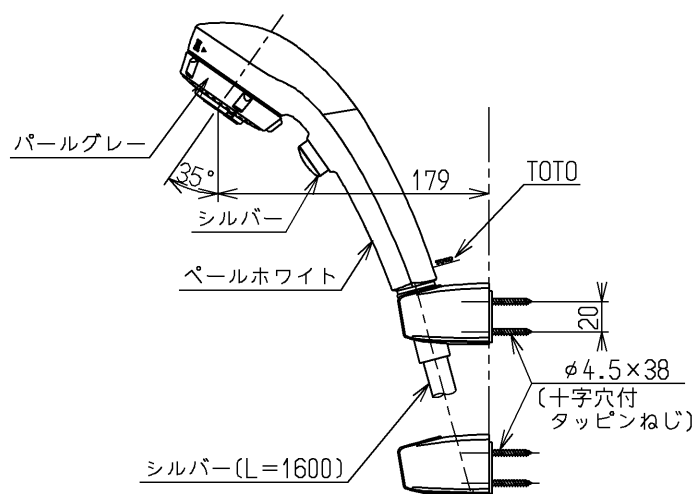

生産中止図面

2005/01

△ご注意
やけどの
恐れあり
さわらな
いで!

※部詳細図(1:1)

水道法適合品

エコマーク商品

TOTO

単位
mm

名称

壁付サーモ13 (シャワーバス・マッサージ
クリック・寒) (浴室) (JIS)

製図
清藤

検図
畑中

寺岡

日付
04.12.13

尺度
1:5

図番

備考

逆止弁付

TMW40HZ