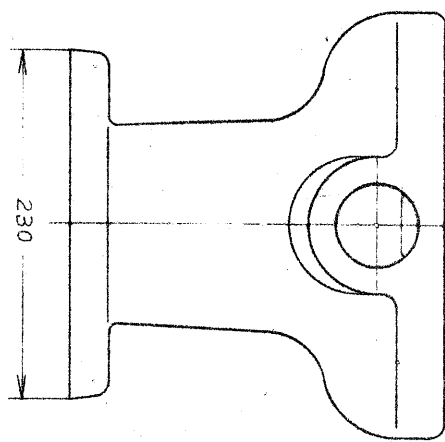

生産中止図面

1987/10

東陶機器株式会社

C425

縮尺 1/5 単位・mm

47年12月 5日 A.Y

製作の場合は多少変更することもありますので予め御座下さい。