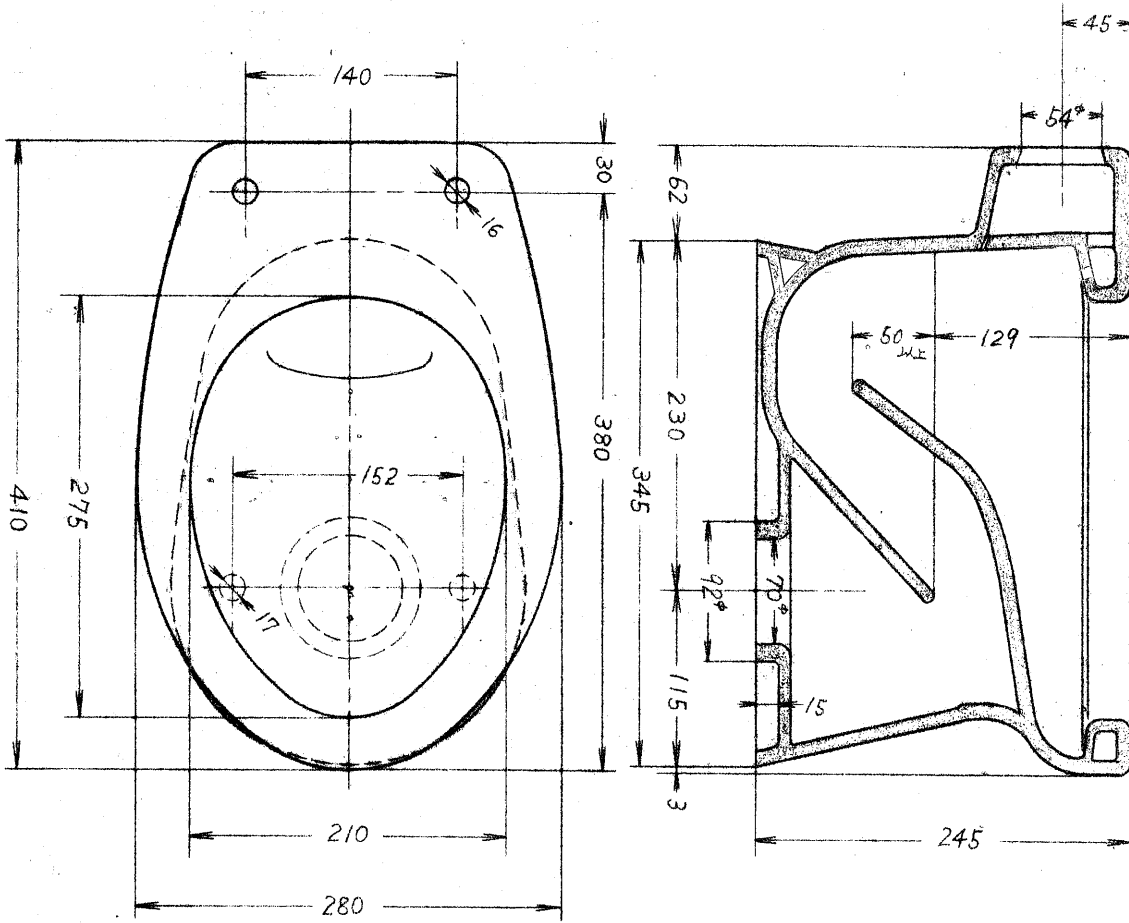

生産中止図面

1987/10

東陶機器株式会社

C425

縮尺 1/5 単位・mm

47年12月 5日 A.Y

製作の場合は多少変更することもありますので予め御座下さい。