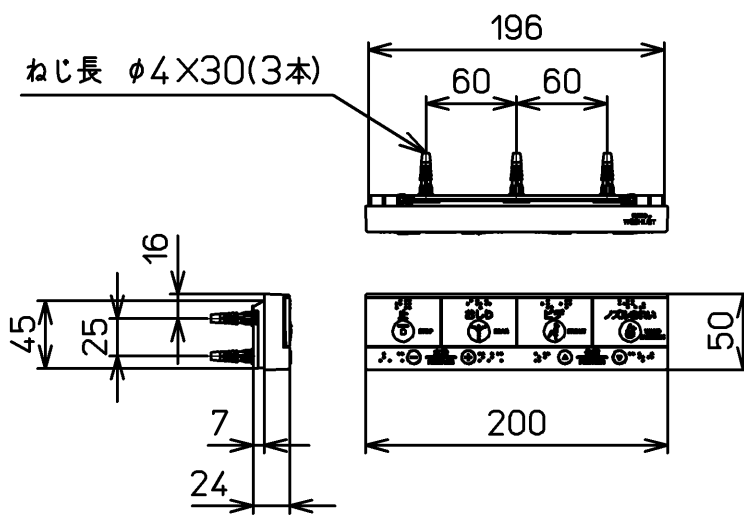

生産中止図面  
2019/11

\*定格: AC100V-152W 50/60Hz

別途手配  
電源電線: 600Vビニル絶縁ビニルシースケーブル平形  
VVF 3芯  $\phi 1.6$  又は  $\phi 2.0$

<b>TOTO</b>			単位 mm	名称 ホテル用洗浄脱臭暖房 便座
製図 加藤健	検図 高田哲 山川	日付 16-05-23	尺度 1 : 5	品番 TCF5032
備考				図番 TCF5032=A0100
A3			ページNo.	1-1 (改)