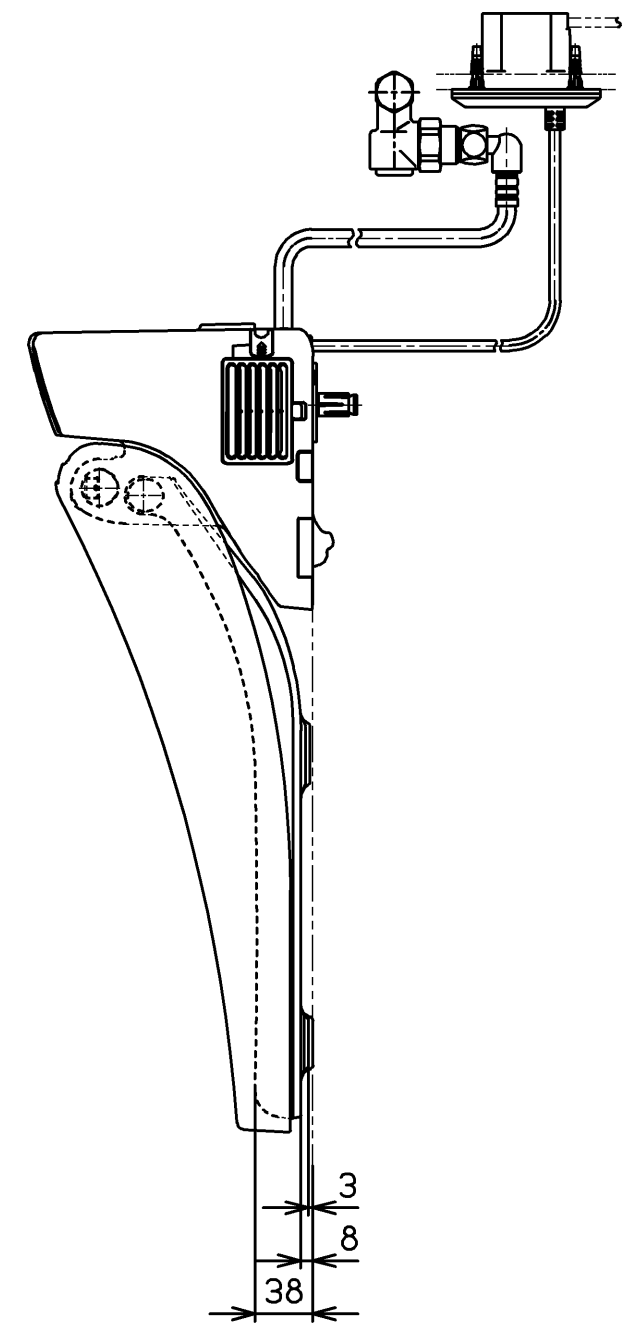

生産中止図面  
2019/11

\*定格: AC100V-152W 50/60Hz

別途手配  
電源電線: 600Vビニル絶縁ビニルシースケーブル平形  
VVF 3芯  $\phi 1.6$  又は  $\phi 2.0$

<b>TOTO</b>			単位 mm	名称 ホテル用洗浄脱臭暖房 便座
製図 加藤健	検図 高田哲 山川	日付 16-05-23	尺度 1 : 5	品番 TCF5032
備考				図番 TCF5032=A0100
A3			ページNo.	1-1 (改)