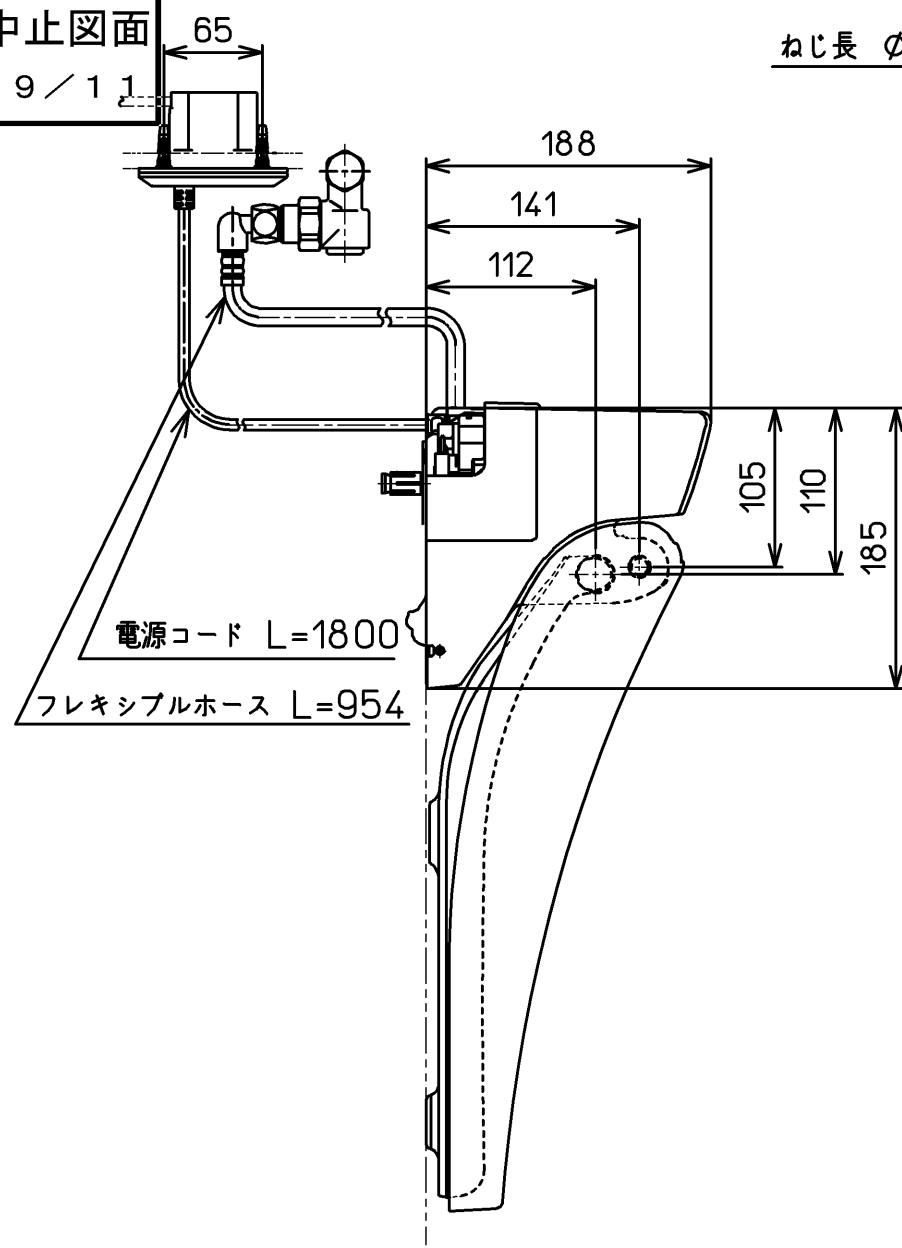

生産中止図面  
2019/11

\*定格: AC100V-152W 50/60Hz

別途手配  
電源電線: 600Vビニル絶縁ビニルシースケーブル平形  
VVF 3芯  $\phi 1.6$  又は  $\phi 2.0$

<b>TOTO</b>			単位 mm	名称 ホテル用洗浄脱臭暖房 便座
製図 加藤健	検図 高田哲 山川	日付 16-05-23	尺度 1 : 5	品番 TCF5032
備考				図番 TCF5032=A0100
A3			ページNo.	1-1 (改)