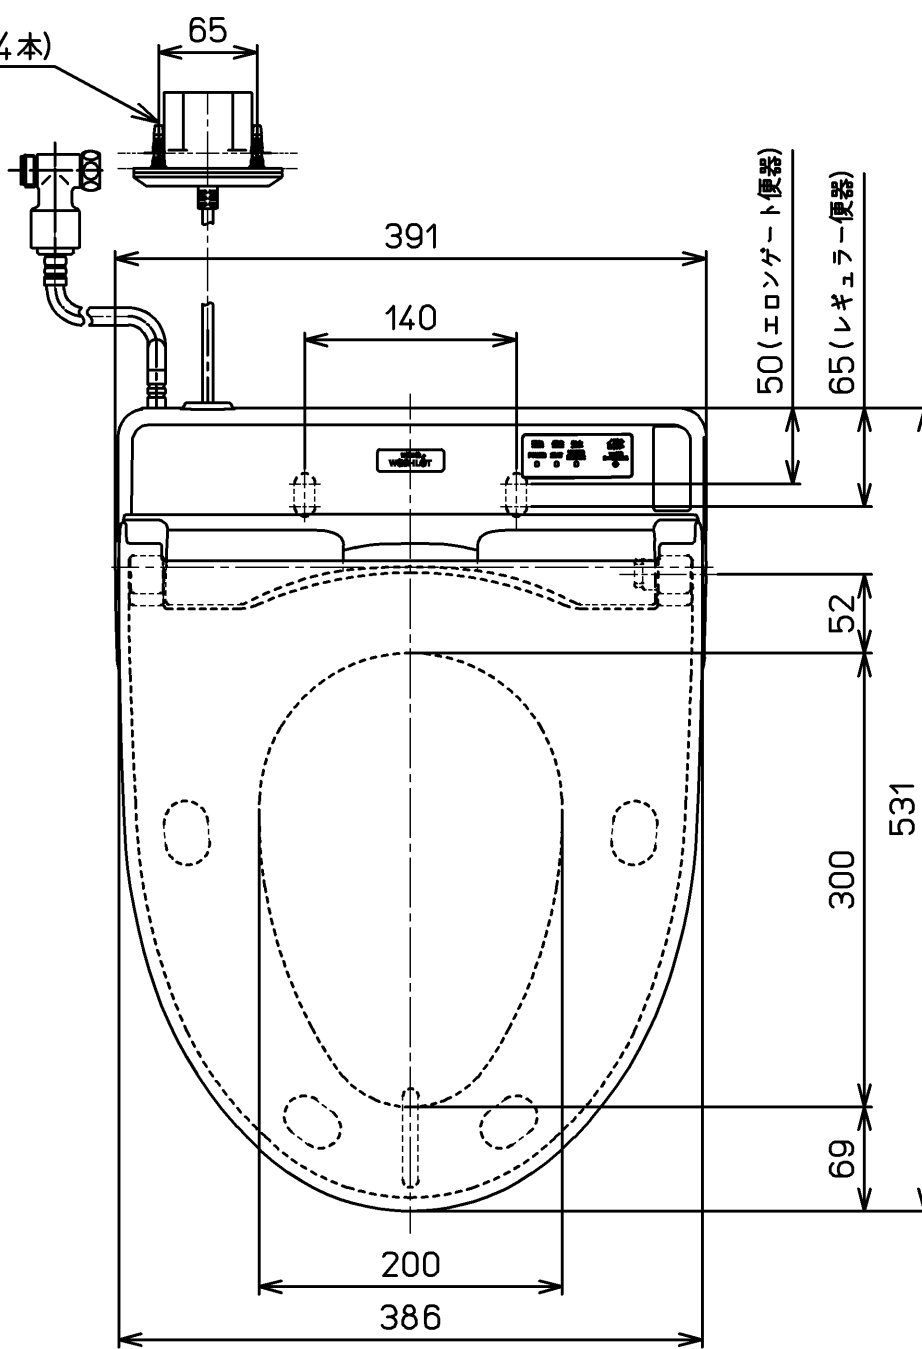

生産中止図面  
2019/11

\*定格: AC100V-152W 50/60Hz

別途手配  
電源電線: 600Vビニル絶縁ビニルシースケーブル平形  
VVF 3芯  $\phi 1.6$  又は  $\phi 2.0$

<b>TOTO</b>			単位 mm	名称 ホテル用洗浄脱臭暖房 便座
製図 加藤健	検図 高田哲 山川	日付 16-05-23	尺度 1 : 5	品番 TCF5032
備考				図番 TCF5032=A0100
A3			ページNo.	1-1 (改)