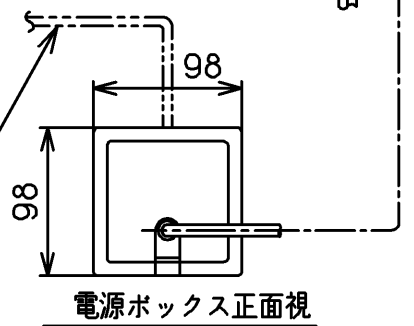

生産中止図面  
2019/11

\*定格: AC100V-152W 50/60Hz

別途手配  
電源電線: 600Vビニル絶縁ビニルシースケーブル平形  
VVF 3芯  $\phi 1.6$  又は  $\phi 2.0$

<b>TOTO</b>			単位 mm	名称 ホテル用洗浄脱臭暖房 便座
製図 加藤健	検図 高田哲 山川	日付 16-05-23	尺度 1 : 5	品番 TCF5032
備考				図番 TCF5032=A0100
A3			ページNo.	1-1 (改)