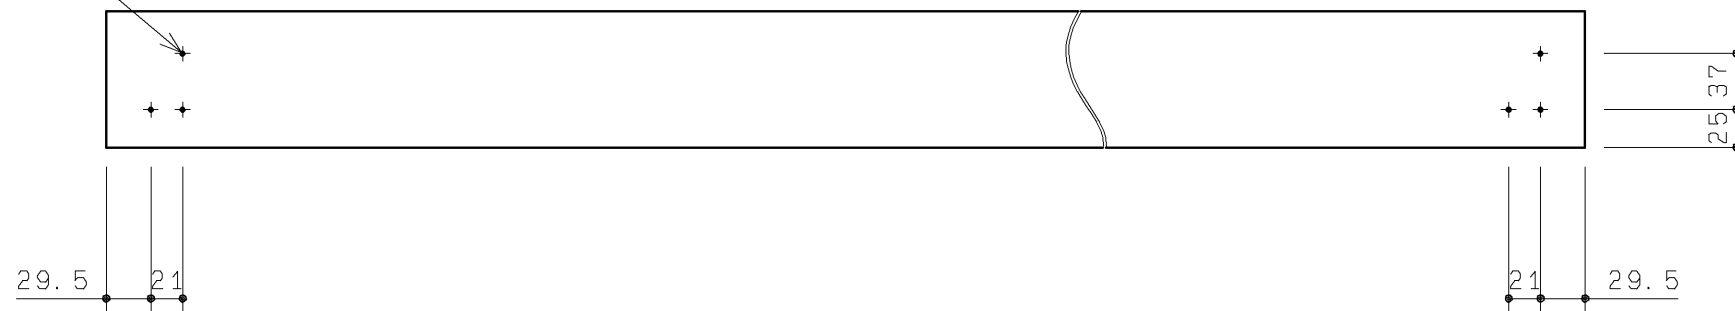

品番	表面色
UGKG11#NW1	ホワイト
UGKG11#ML	ミルベージュ
UGKG11#MW	ダルブラウン

6Xφ2.5

- ・材質：中質繊維板（MDF）+両面シート貼り
- ・裏面色：ホワイト

TOTO				第三角法	単位 mm	名称 カウンターセット
製図 小 堃	検図 廣 田	溝 口	日付 15.12.16	尺度 1:5	品番 UGKG11#*	
備考						図番