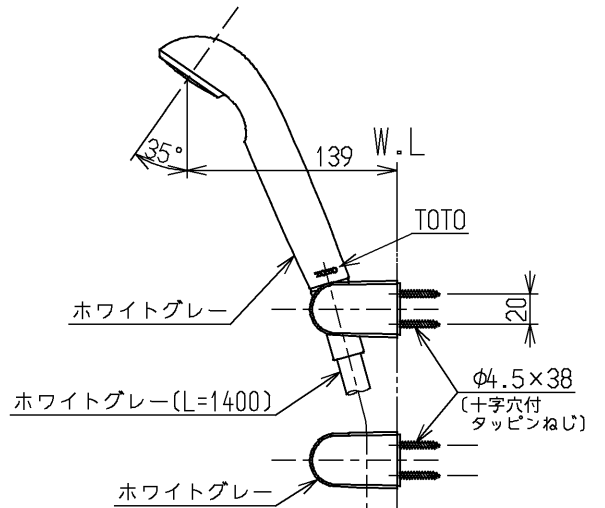

生産中止図面

2004/1-1

P視

△注意
やけどの
恐れありな
いで!

※部詳細図(1:1)

水道法適合品

エコマーク商品

TOTO

単位
mm

名称

台付サーモ1.3
(シャワーバス) (浴室) (JIS)

製図
大和

検図
畑中

飯田

日付
03.07.30

尺度
1:5

図番

備考

逆止弁付

TMG46CX