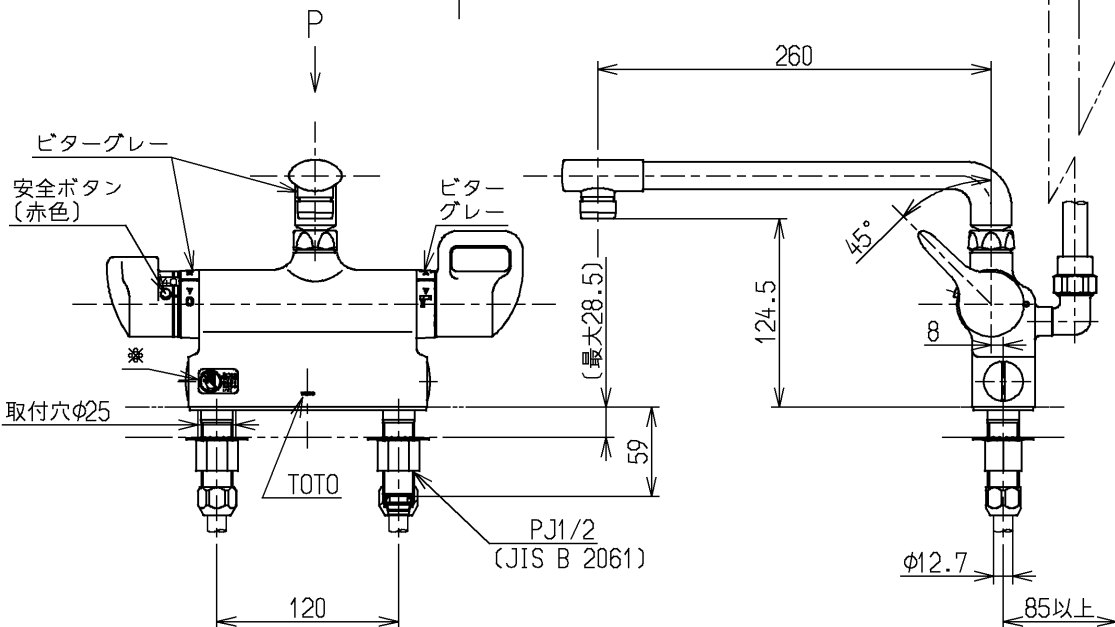

生産中止図面

2004/1-1

P視

△注意
やけどの
恐れありな
いで!

※部詳細図(1:1)

水道法適合品

エコマーク商品

TOTO

単位
mm

名称

台付サーモ1.3
(シャワーバス) (浴室) (JIS)

製図
大和

検図
畑中

飯田

日付
03.07.30

尺度
1:5

図番

備考

逆止弁付

TMG46CX