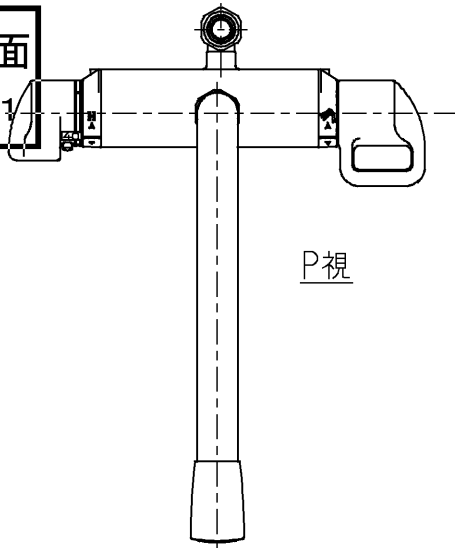

生産中止図面

2004/1-1

P視

△注意
やけどの
恐れありな
いで!

※部詳細図(1:1)

水道法適合品

エコマーク商品

TOTO

単位
mm

名称

台付サーモ1.3
(シャワーバス) (浴室) (JIS)

製図
大和

検図
畑中

飯田

日付
03.07.30

尺度
1:5

図番

備考

逆止弁付

TMG46CX