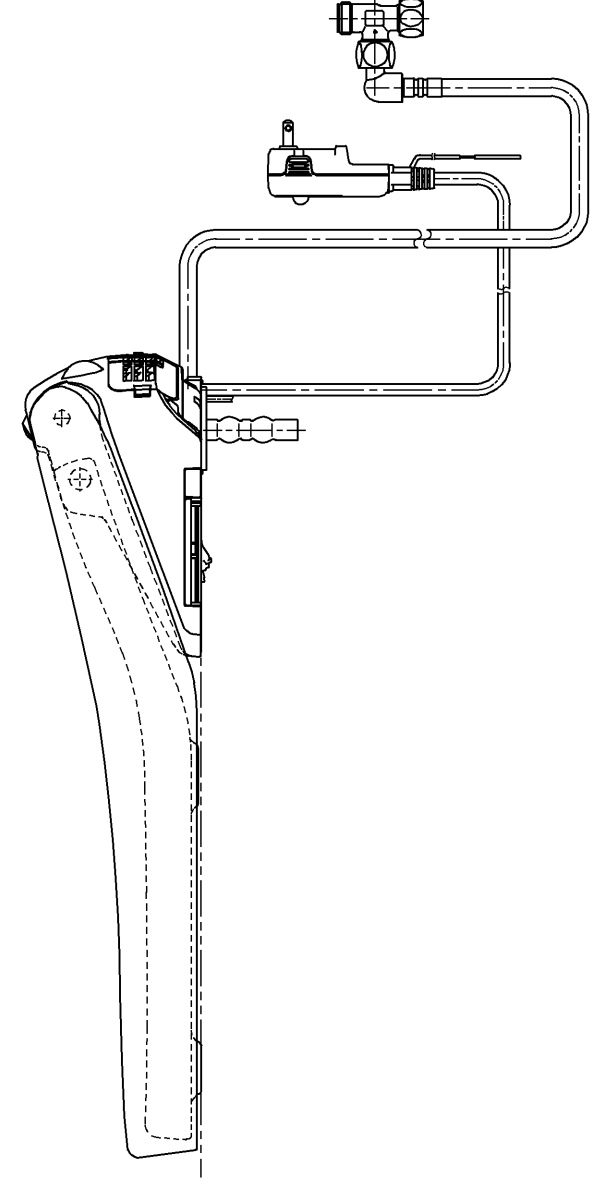

生産中止図面
2019/01

*定格 : AC100V-1281W 50/60Hz

TOTO		☉	単位 mm	名称 ウォシュレット アプリコット
製図 基本	検図 高祖 末次	日付 17-08-01	尺度 1 : 5	品番 TCF4833AF
備考 F3AW 洗浄乾燥脱臭暖房便座				図番 TCF4833AF=A0100