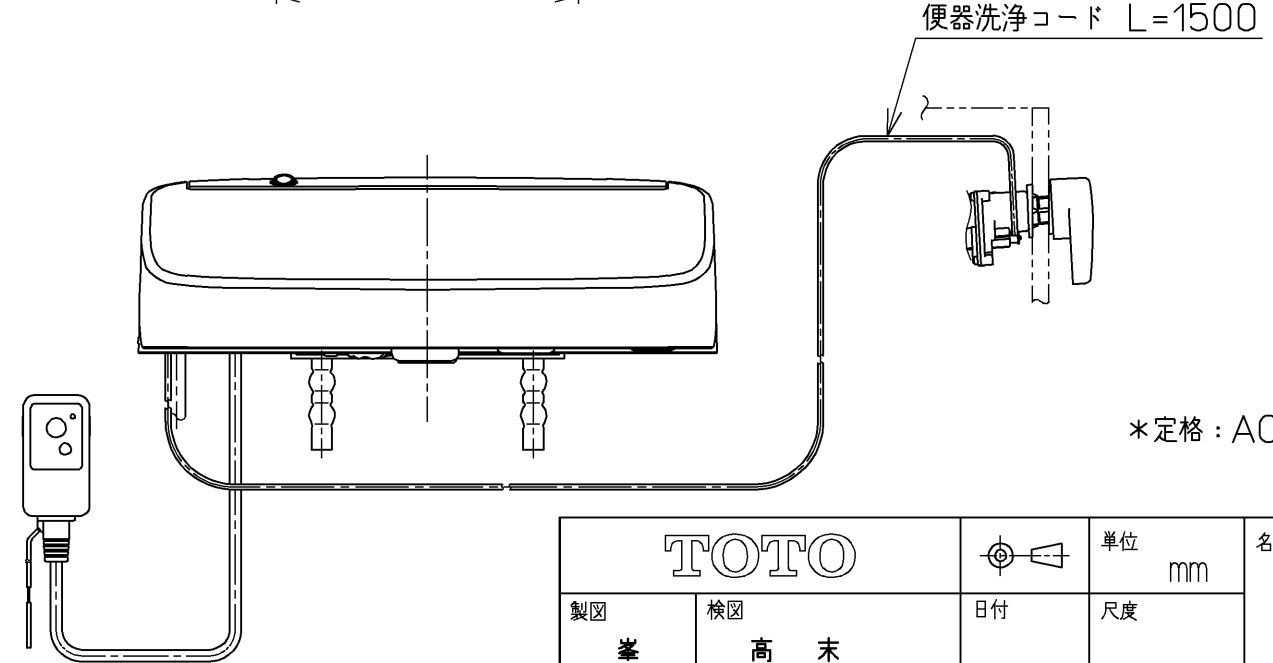

生産中止図面
2019/01

*定格 : AC100V-1281W 50/60Hz

TOTO		☉	単位 mm	名称 ウォシュレット アプリコット
製図 基本	検図 高祖 末次	日付 17-08-01	尺度 1 : 5	品番 TCF4833AF
備考 F3AW 洗浄乾燥脱臭暖房便座				図番 TCF4833AF=A0100