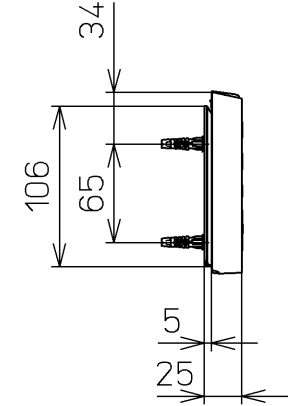

生産中止図面
2019/01

*定格 : AC100V-1281W 50/60Hz

TOTO		☉	単位 mm	名称 ウォシュレット アプリコット
製図 基本	検図 高祖 末次	日付 17-08-01	尺度 1 : 5	品番 TCF4833AF
備考 F3AW 洗浄乾燥脱臭暖房便座				図番 TCF4833AF=A0100