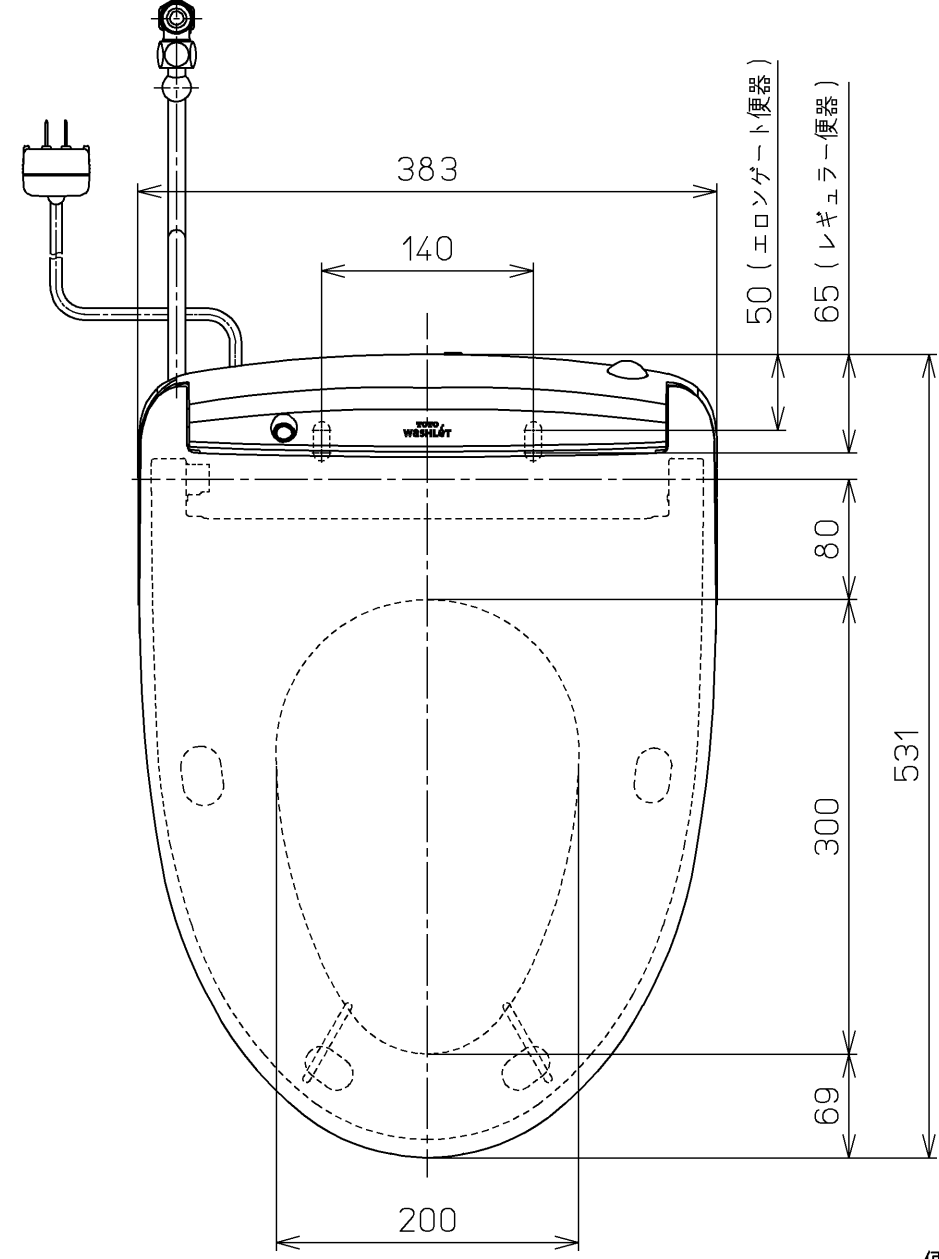

生産中止図面
2019/01

*定格 : AC100V-1281W 50/60Hz

TOTO		☉	単位 mm	名称 ウォシュレット アプリコット
製図 基本	検図 高祖 末次	日付 17-08-01	尺度 1 : 5	品番 TCF4833AF
備考 F3AW 洗浄乾燥脱臭暖房便座				図番 TCF4833AF=A0100