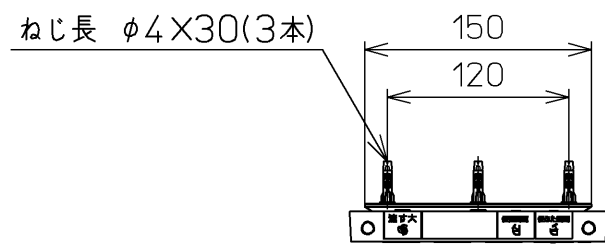

生産中止図面
2019/01

*定格 : AC100V-1281W 50/60Hz

TOTO		☉	単位 mm	名称 ウォシュレット アプリコット
製図 基本	検図 高祖 末次	日付 17-08-01	尺度 1 : 5	品番 TCF4833AF
備考 F3AW 洗浄乾燥脱臭暖房便座				図番 TCF4833AF=A0100