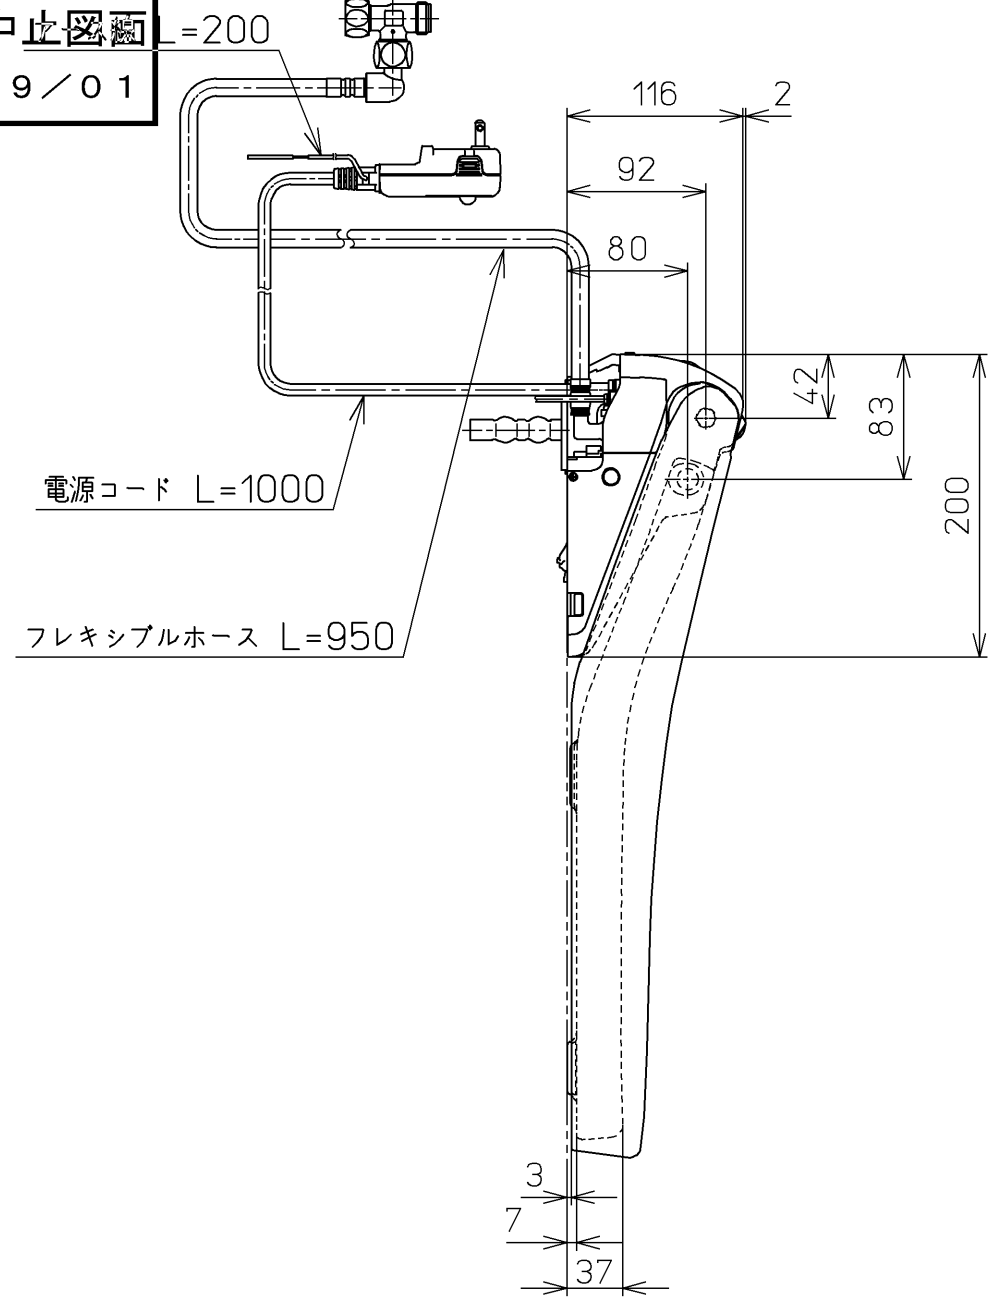

生産中止図面
2019/01

*定格 : AC100V-1281W 50/60Hz

TOTO		☉	単位 mm	名称 ウォシュレット アプリコット
製図 基本	検図 高祖 末次	日付 17-08-01	尺度 1 : 5	品番 TCF4833AF
備考 F3AW 洗浄乾燥脱臭暖房便座				図番 TCF4833AF=A0100