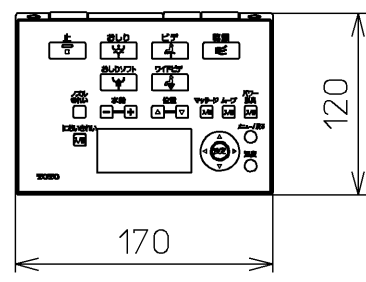

生産中止図面
2019/01

*定格 : AC100V-1281W 50/60Hz

TOTO		☉	単位 mm	名称 ウォシュレット アプリコット
製図 基本	検図 高祖 末次	日付 17-08-01	尺度 1 : 5	品番 TCF4833AF
備考 F3AW 洗浄乾燥脱臭暖房便座				図番 TCF4833AF=A0100