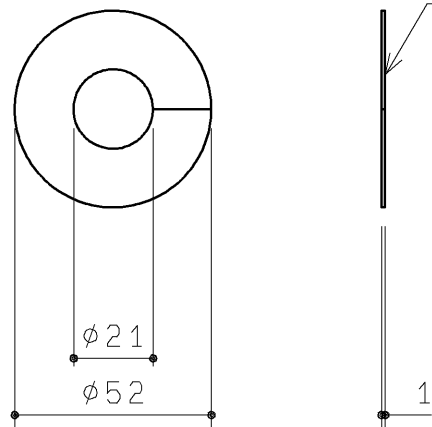

配管用カバーセット (1セット)

配管用化粧カバー (1ヶ)

両面テープ貼付

材質：発泡ポリプロピレン

色：白

底板 (1ヶ)

材質：MDF + 両面シート貼り

色：白

配管用カバー (1ヶ)

両面テープ貼付

材質：発泡ポリプロピレン

色：白

底板 (2ヶ)

材質：MDF + 両面シート貼り

色：白

<b>TOTO</b>				第三角法	単位 mm	名称	底板セット
製図 谷口明	検図 荒川西	日付 19.12.02	尺度 1:2	品番	UGX154BQ		
備考				図面数 1/1	図番		