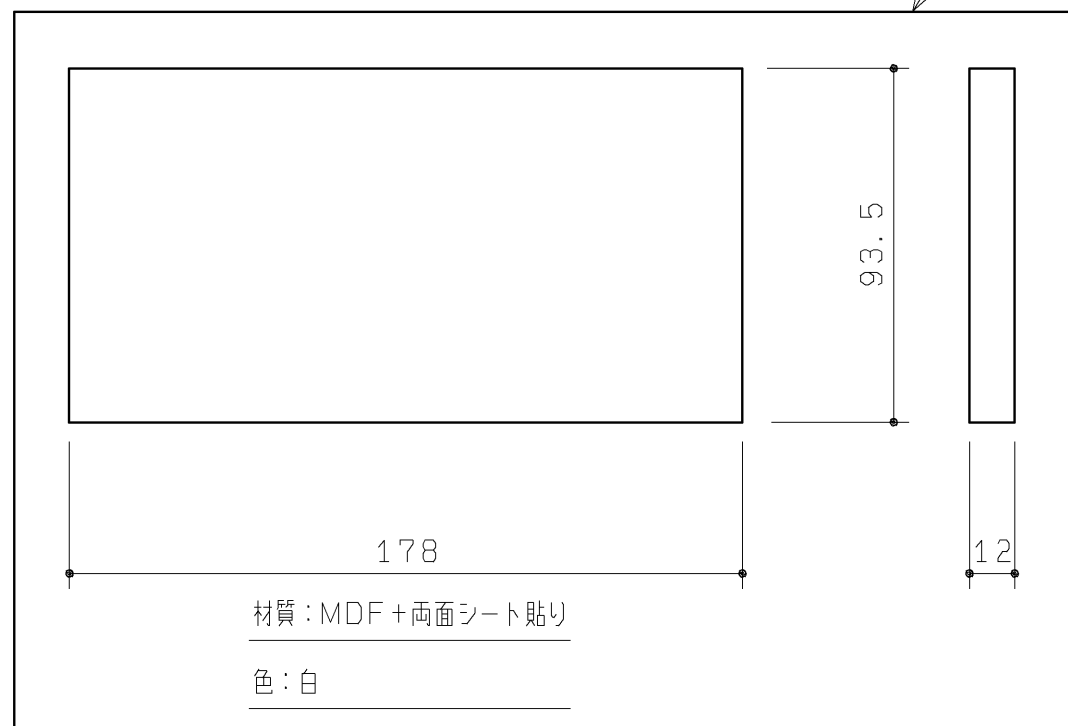

配管用カバーセット (1セット)

配管用化粧カバー (1ヶ)

両面テープ貼付

材質：発泡ポリプロピレン

色：白

底板 (1ヶ)

材質：MDF + 両面シート貼り

色：白

配管用カバー (1ヶ)

両面テープ貼付

材質：発泡ポリプロピレン

色：白

底板 (2ヶ)

材質：MDF + 両面シート貼り

色：白

<b>TOTO</b>				第三角法	単位 mm	名称	底板セット
製図 谷口明	検図 荒川西	日付 19.12.02	尺度 1:2	品番	UGX154BQ		
備考				図面数 1/1	図番		