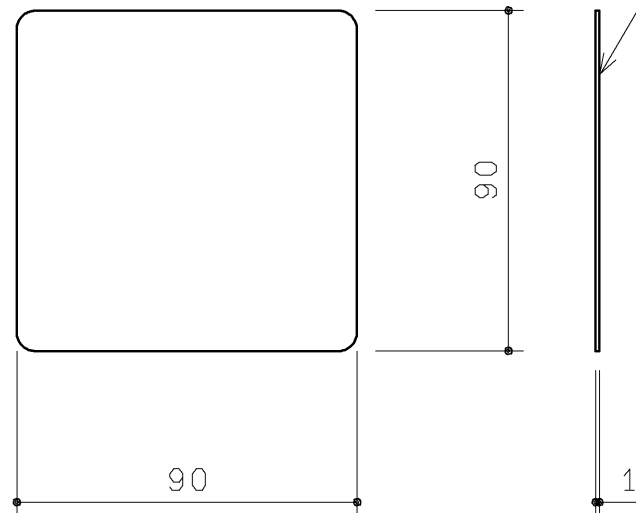

配管用カバーセット (1セット)

配管用化粧カバー (1ヶ)

両面テープ貼付

材質：発泡ポリプロピレン

色：白

底板 (1ヶ)

材質：MDF + 両面シート貼り

色：白

配管用カバー (1ヶ)

両面テープ貼付

材質：発泡ポリプロピレン

色：白

底板 (2ヶ)

材質：MDF + 両面シート貼り

色：白

<b>TOTO</b>				第三角法	単位 mm	名称	底板セット
製図 谷口明	検図 荒川西	日付 19.12.02	尺度 1:2	品番	UGX154BQ		
備考				図面数 1/1	図番		