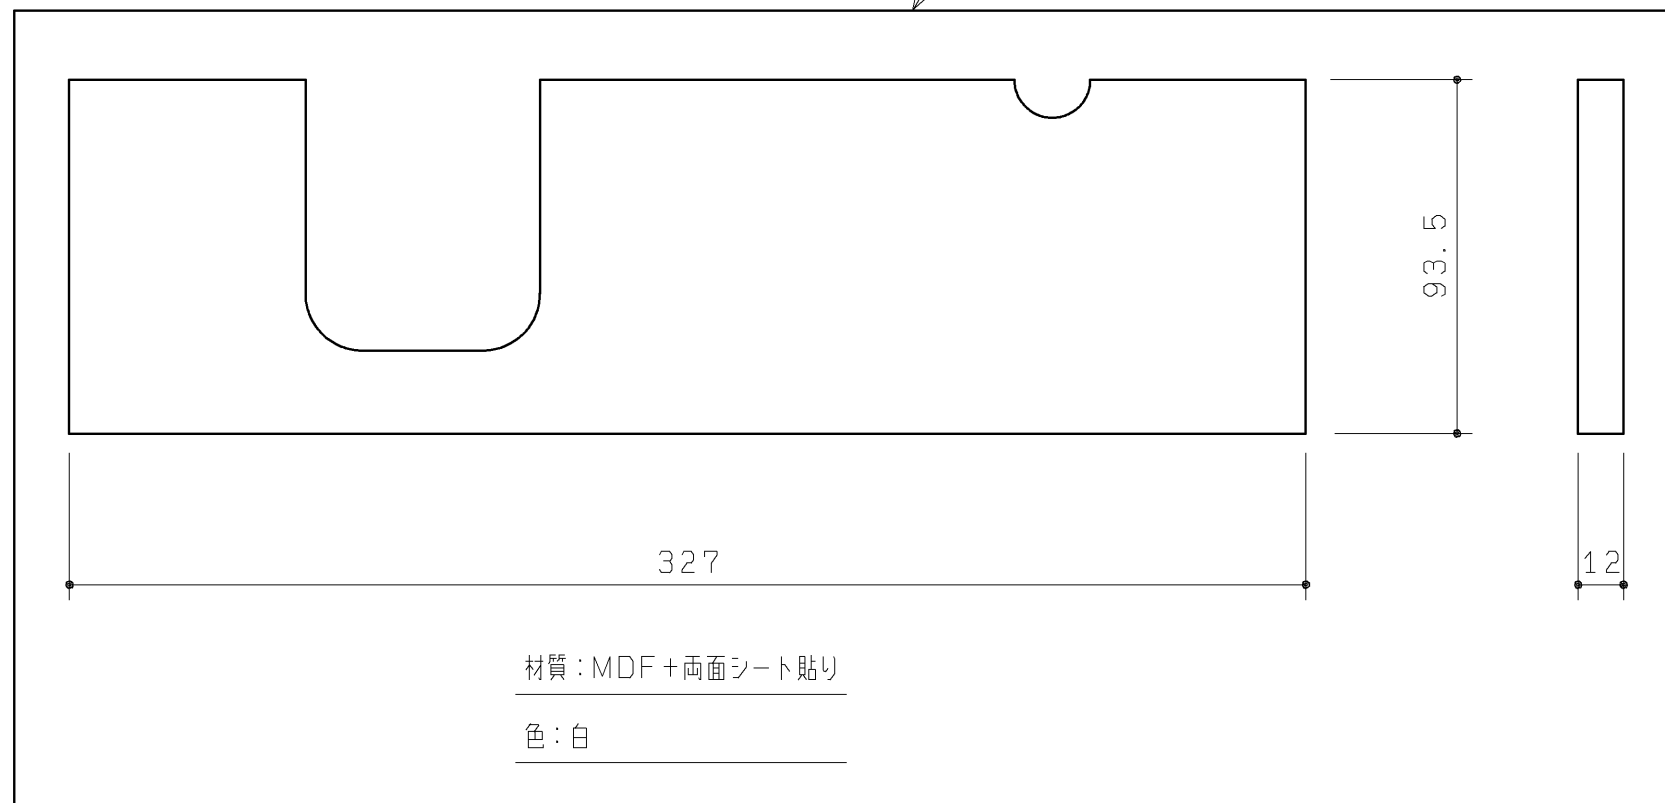

配管用カバーセット (1セット)

配管用化粧カバー (1ヶ)

両面テープ貼付

材質：発泡ポリプロピレン

色：白

底板 (1ヶ)

材質：MDF + 両面シート貼り

色：白

配管用カバー (1ヶ)

両面テープ貼付

材質：発泡ポリプロピレン

色：白

底板 (2ヶ)

材質：MDF + 両面シート貼り

色：白

<b>TOTO</b>				第三角法	単位 mm	名称	底板セット
製図 谷口明	検図 荒川西	日付 19.12.02	尺度 1:2	品番	UGX154BQ		
備考				図面数 1/1	図番		