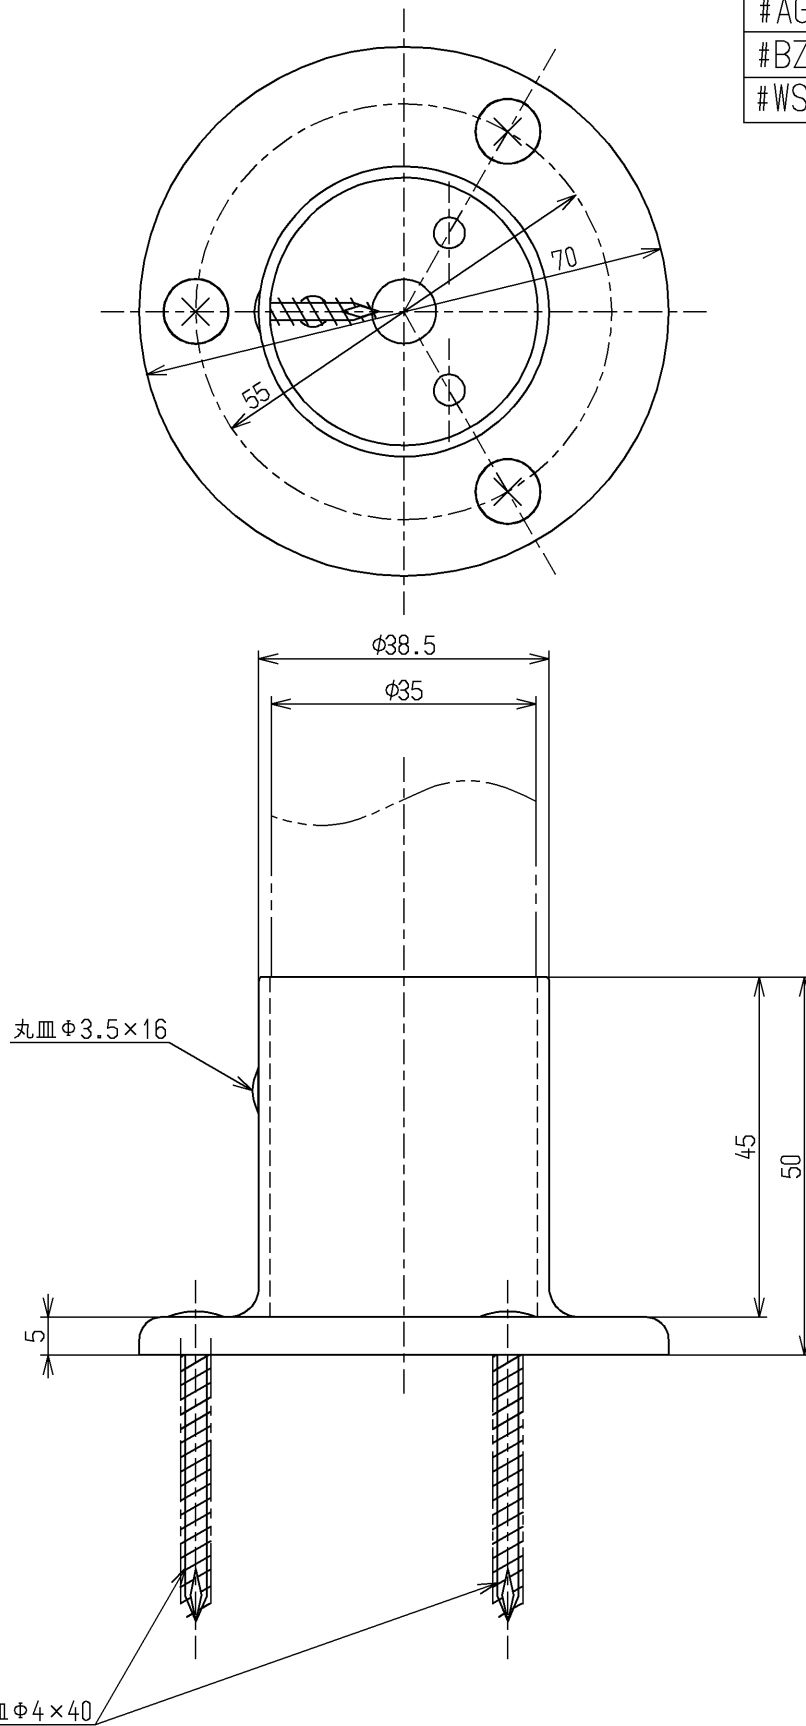

色番	色彩
#AG	アンティークゴールド
#BZ	ブロンズ
#WS	ウォームシルバー

TOTO			単位 mm	名称
製図 首藤	検図 中村 稲富	日付 08.12.16	尺度 1:1	エンドベース φ35
備考				図番 EWT10BB35 R