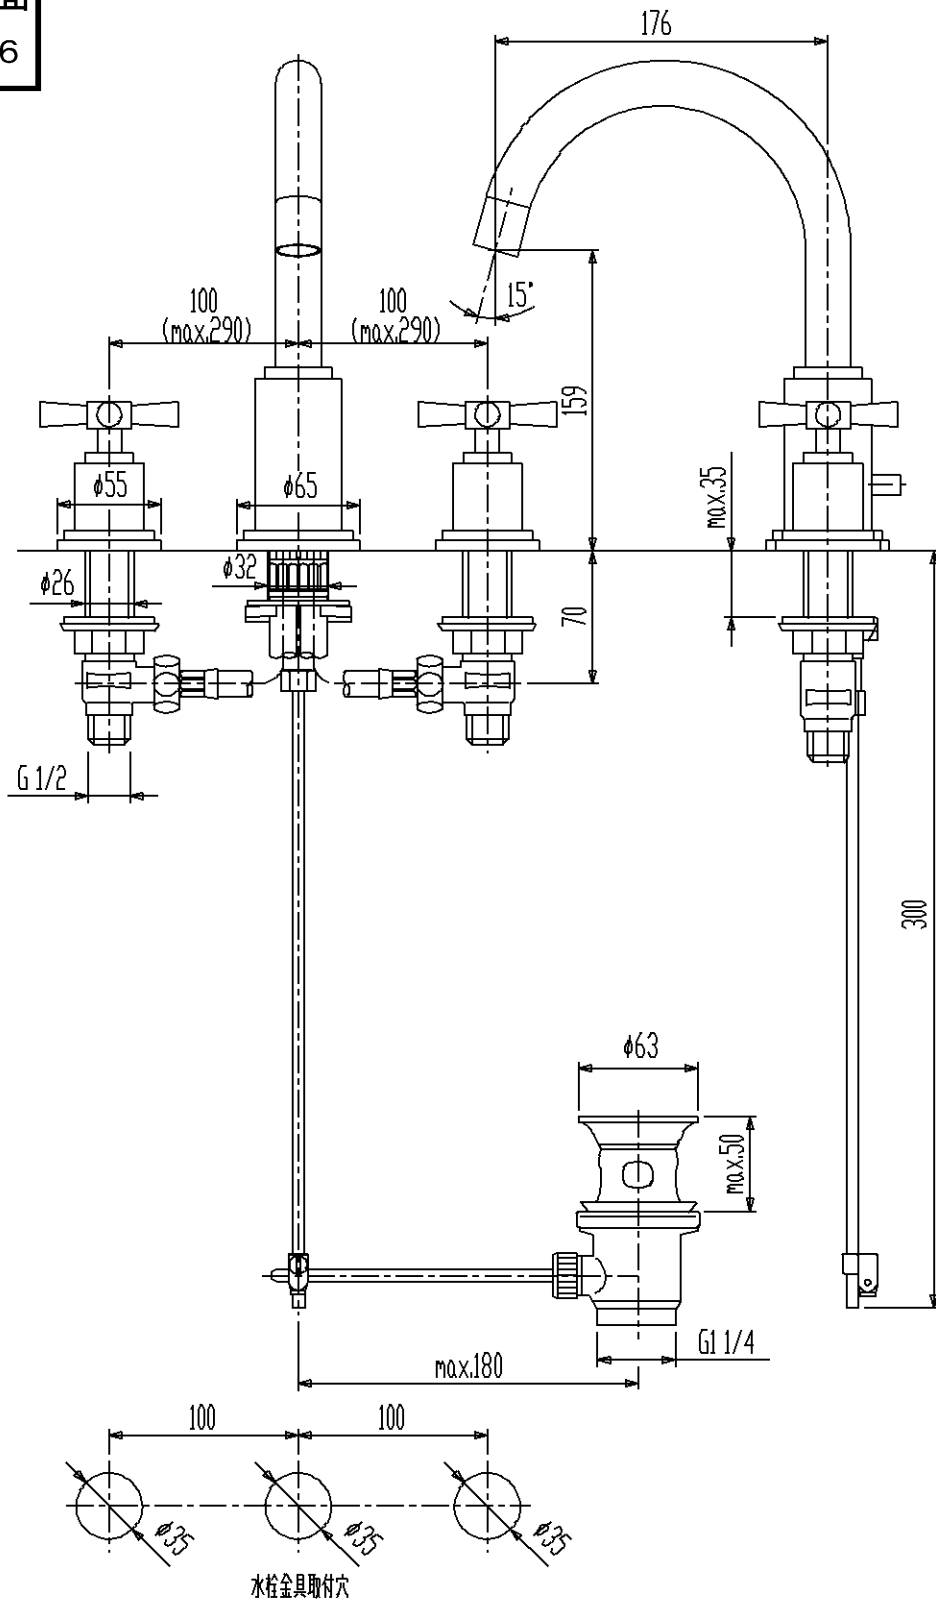

生産中止図面

2004/06

・国産洗面器とのセットの場合は国産の排水ヘッド部を別途準備してください。

仕上：クロム

セラトレーディング株式会社			単位 mm	名称 ニューハイブロン 洗面器用湯水混合栓
製図 石原	検図 福田	日付 04.01.09	尺度 1 : 4	品番 JH826.103-000
備考 (社)日本水道協会認証品				図番 JH826103