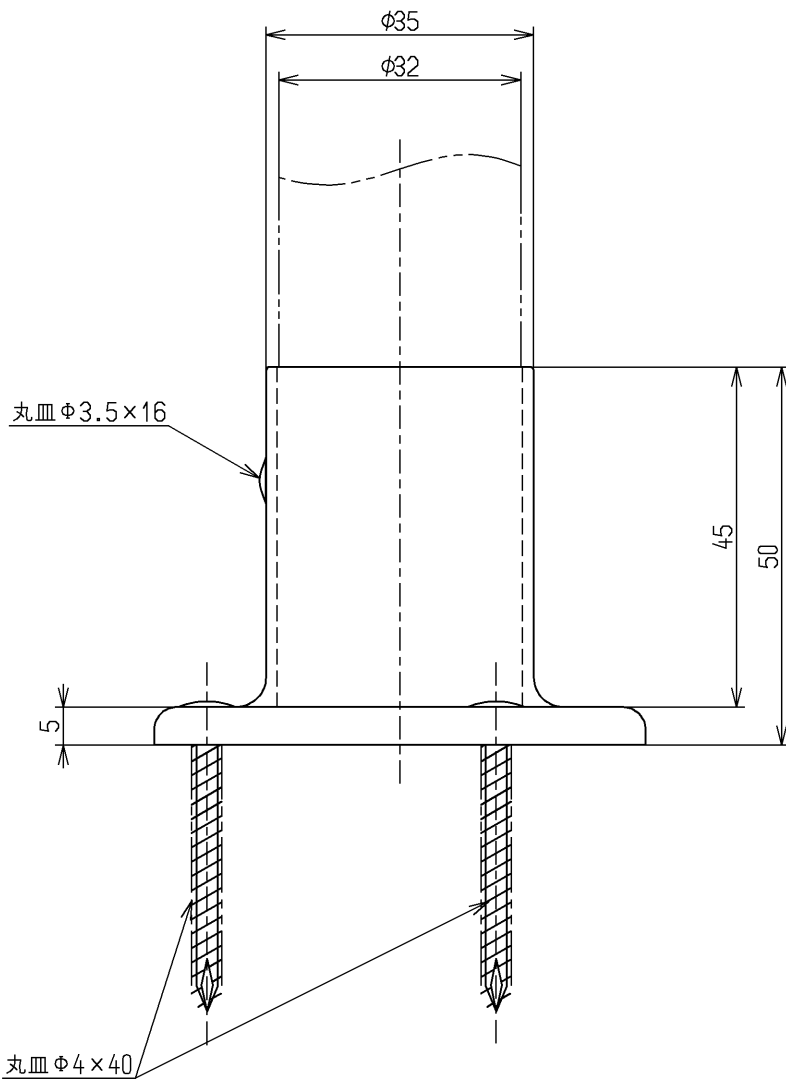

色番	色彩
#AG	アンティークゴールド
#BZ	ブロンズ
#WS	ウォームシルバー

<b>TOTO</b>			単位 mm	名称
製図 首藤	検図 中村 稲富	日付 08.12.16	尺度 1:1	エンドベース φ32
備考				図番 EWT10BB32 R