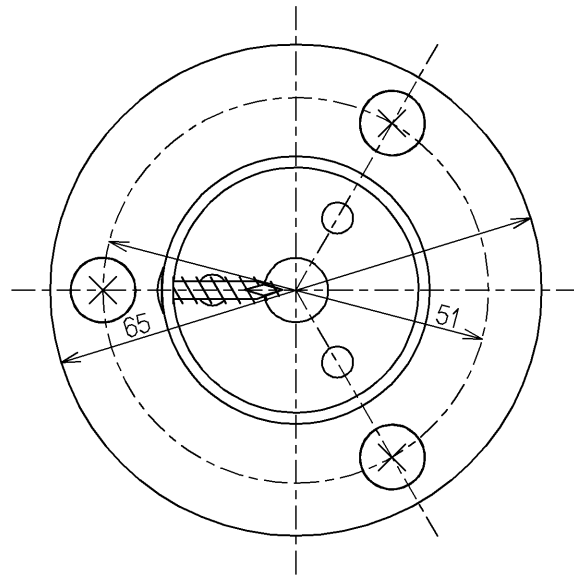

色番	色彩
#AG	アンティークゴールド
#BZ	ブロンズ
#WS	ウォームシルバー

<b>TOTO</b>			単位 mm	名称
製図 首藤	検図 中村 稲富	日付 08.12.16	尺度 1:1	エンドベース φ32
備考				図番 EWT10BB32 R