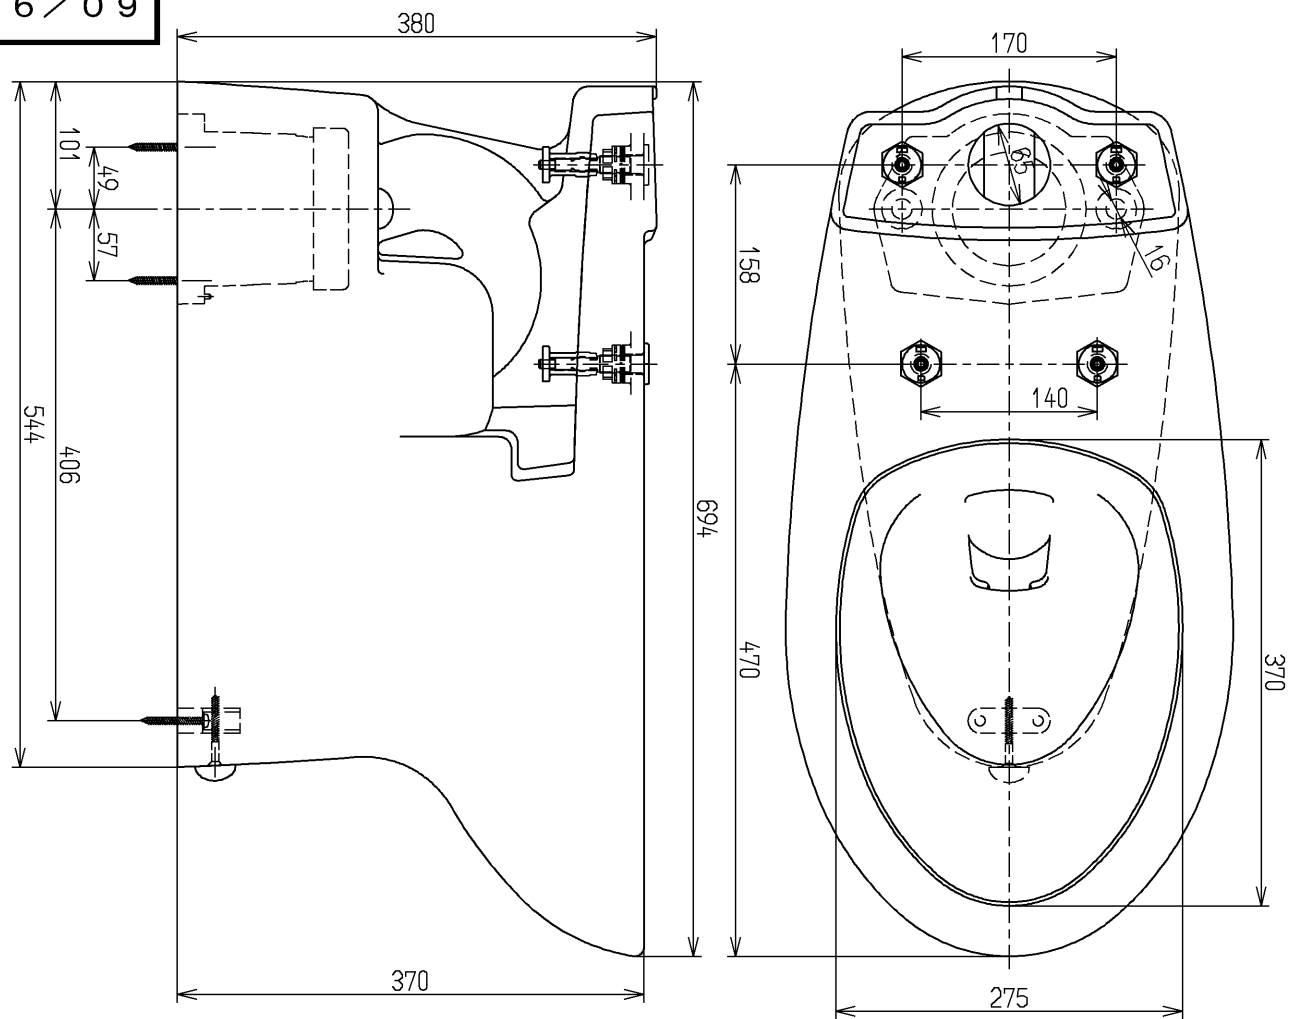

生産中止図面

2006/09

<付属品>
 固定異ソケット
 排水キャップ
 化粧
 1式
 1式
 1式

TOTO			単位 mm	名称 腰掛式タンク密結形 サイホン防露便器
製図 木村(晴)	検図	日付 06.09.19	尺度 1:6	図番
備考				CS87BU