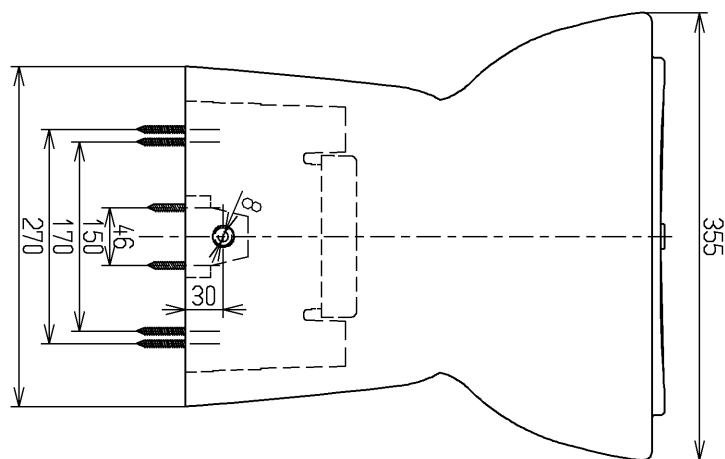

生産中止図面

2006/09

<付属品>
 固定異ソケット
 排水キャップ
 化粧
 1式
 1式
 1式

TOTO			単位 mm	名称 腰掛式タンク密結形 サイホン防露便器
製図 木村(晴)	検図	日付 06.09.19	尺度 1:6	図番
備考				CS87BU