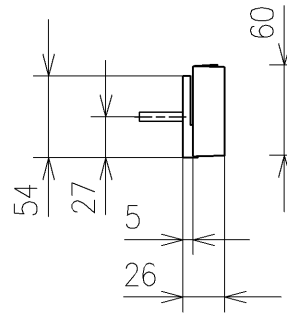

アンカーブラク (2本)
ねじ長 φ4×30 (2本)

アース線 L=200

電源コード L=1055 φ8
*製品背面からL=1000

便器洗浄コード L=1500 φ4

*定格: AC100V-1278W 50/60Hz
*1ページ目のリモコンはイメージ図です。
配置と表示内容の詳細は2ページ目を参照ください。
*リモコン用単4形乾電池 (2個) 同梱

TOTO		単位 mm	名称
製図 石井健	検図 神祐紀	日付 2023/05/11	ウオッシュレットアブリコット
備考 F3A 洗浄乾燥脱臭暖房便座			品番 TCF4734AF
			図番/ビジョン -
A3			ページNo . 1/1 (改)

リモコン詳細図

TOTO			単位	mm	名称	ウォシュレットアプリコット
製図	検図	日付	尺度		品番	
石井健	神祐紀	2023/05/1	1:2		図番/ビジョン	-
備考					ページNo	1/1 (改)