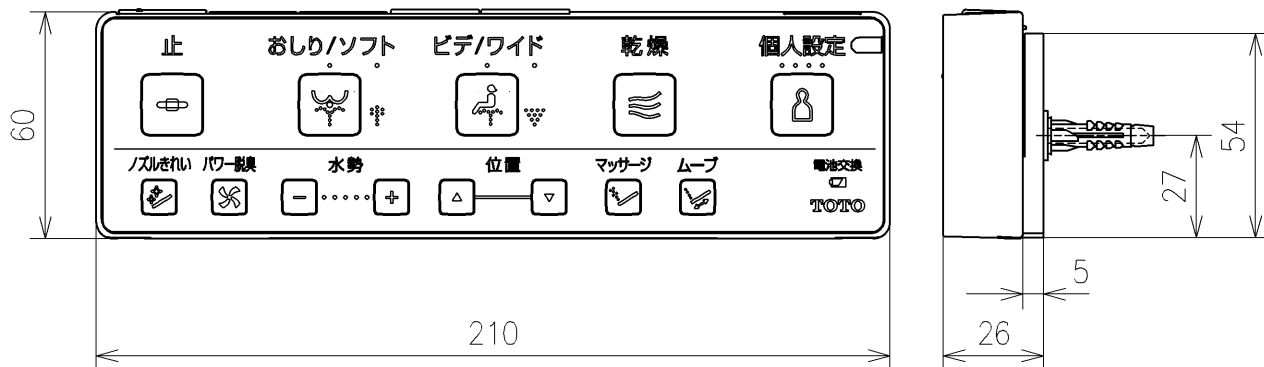

アンカーブラク (2本)
ねじ長 φ4×30 (2本)

アース線 L=200

電源コード L=1055 φ8
*製品背面からL=1000

便器洗浄コード L=1500 φ4

*定格: AC100V-1278W 50/60Hz
*1ページ目のリモコンはイメージ図です。
配置と表示内容の詳細は2ページ目を参照ください。
*リモコン用単4形乾電池 (2個) 同梱

TOTO		単位 mm	名称
製図 石井健	検図 神祐紀	日付 2023/05/11	ウオッシュレットアブリコット
備考 F3A 洗浄乾燥脱臭暖房便座			品番 TCF4734AF
			図番/ビジョン -
A3			ページNo . 1/1 (改)

リモコン詳細図

TOTO			単位	mm	名称	ウォシュレットアプリコット
製図	検図	日付	尺度		品番	
石井健	神祐紀	2023/05/1	1:2		図番/ビジョン	-
備考					ページNo	1/1 (改)