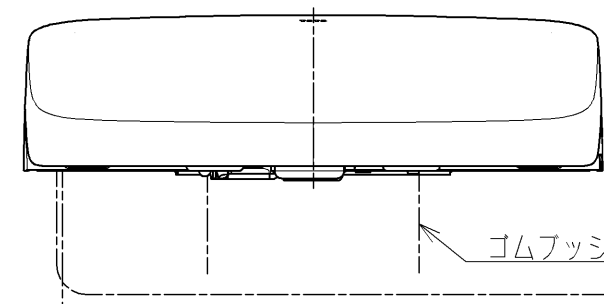

アンカーブラク (2本)
ねじ長 φ4×30 (2本)

アース線 L=200

電源コード L=1055 φ8
*製品背面からL=1000

便器洗浄コード L=1500 φ4

*定格: AC100V-1278W 50/60Hz
*1ページ目のリモコンはイメージ図です。
配置と表示内容の詳細は2ページ目を参照ください。
*リモコン用単4形乾電池 (2個) 同梱

TOTO		単位 mm	名称
製図 石井健	検図 神祐紀	日付 2023/05/11	ウオッシュレットアブリコット
備考 F3A 洗浄乾燥脱臭暖房便座			品番 TCF4734AF
			図番/ビジョン -
A3			ページNo . 1/1 (改)

リモコン詳細図

TOTO			単位	mm	名称	ウォシュレットアプリコット
製図	検図	日付	尺度		品番	
石井健	神祐紀	2023/05/1	1:2		図番/ビジョン	-
備考					ページNo	1/1 (改)