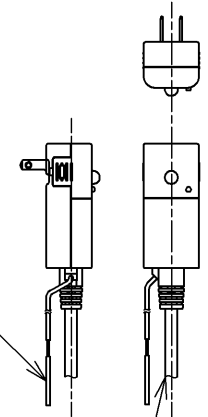

アンカーブラク (2本)
ねじ長 φ4×30 (2本)

アース線 L=200

電源コード L=1055 φ8
*製品背面からL=1000

便器洗浄コード L=1500 φ4

*定格: AC100V-1278W 50/60Hz
*1ページ目のリモコンはイメージ図です。
配置と表示内容の詳細は2ページ目を参照ください。
*リモコン用単4形乾電池 (2個) 同梱

TOTO		単位 mm	名称
製図 石井健	検図 神祐紀	日付 2023/05/11	ウオッシュレットアブリコット
備考 F3A 洗浄乾燥脱臭暖房便座			品番 TCF4734AF
			図番/ビジョン -
A3			ページNo . 1/1 (改)

リモコン詳細図

TOTO			単位	mm	名称	ウォシュレットアプリコット
製図	検図	日付	尺度		品番	
石井健	神祐紀	2023/05/1	1:2		図番/ビジョン	-
備考					ページNo	1/1 (改)