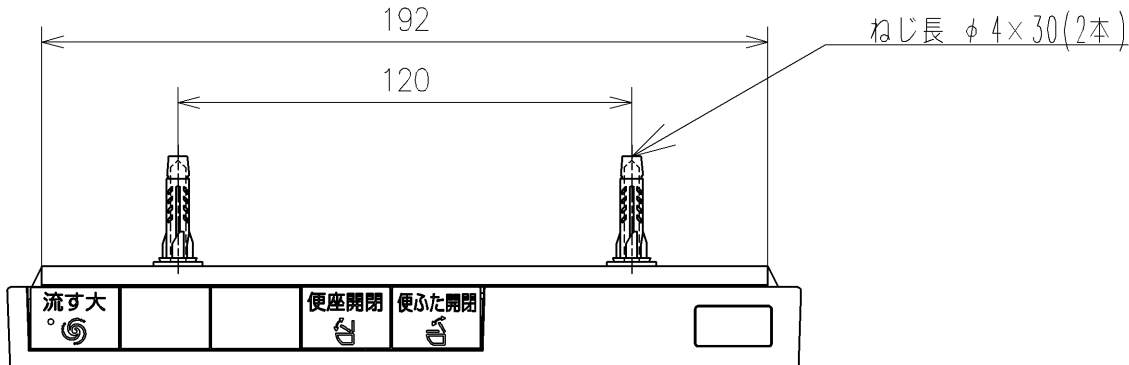

アンカーブラク (2本)
ねじ長 φ4×30 (2本)

アース線 L=200

電源コード L=1055 φ8
*製品背面からL=1000

便器洗浄コード L=1500 φ4

*定格: AC100V-1278W 50/60Hz
*1ページ目のリモコンはイメージ図です。
配置と表示内容の詳細は2ページ目を参照ください。
*リモコン用単4形乾電池 (2個) 同梱

TOTO		単位 mm	名称
製図 石井健	検図 神祐紀	日付 2023/05/11	ウオッシュレットアブリコット
備考 F3A 洗浄乾燥脱臭暖房便座			品番 TCF4734AF
			図番/ビジョン -
A3			ページNo . 1/1 (改)

リモコン詳細図

TOTO			単位	mm	名称	ウォシュレットアプリコット
製図	検図	日付	尺度		品番	
石井健	神祐紀	2023/05/1	1:2		図番/ビジョン	-
備考					ページNo	1/1 (改)