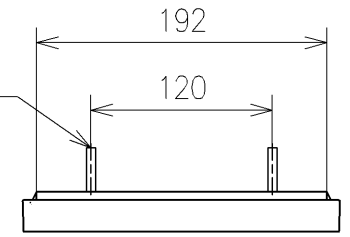

アンカーブラク (2本)
ねじ長 φ4×30 (2本)

アース線 L=200

電源コード L=1055 φ8
*製品背面からL=1000

便器洗浄コード L=1500 φ4

*定格: AC100V-1278W 50/60Hz
*1ページ目のリモコンはイメージ図です。
配置と表示内容の詳細は2ページ目を参照ください。
*リモコン用単4形乾電池 (2個) 同梱

TOTO		単位 mm	名称
製図 石井健	検図 神祐紀	日付 2023/05/11	ウオッシュレットアブリコット
備考 F3A 洗浄乾燥脱臭暖房便座			品番 TCF4734AF
			図番/ビジョン -
A3			ページNo . 1/1 (改)

リモコン詳細図

TOTO			単位	mm	名称	ウォシュレットアプリコット
製図	検図	日付	尺度		品番	
石井健	神祐紀	2023/05/1	1:2		図番/ビジョン	-
備考					ページNo	1/1 (改)