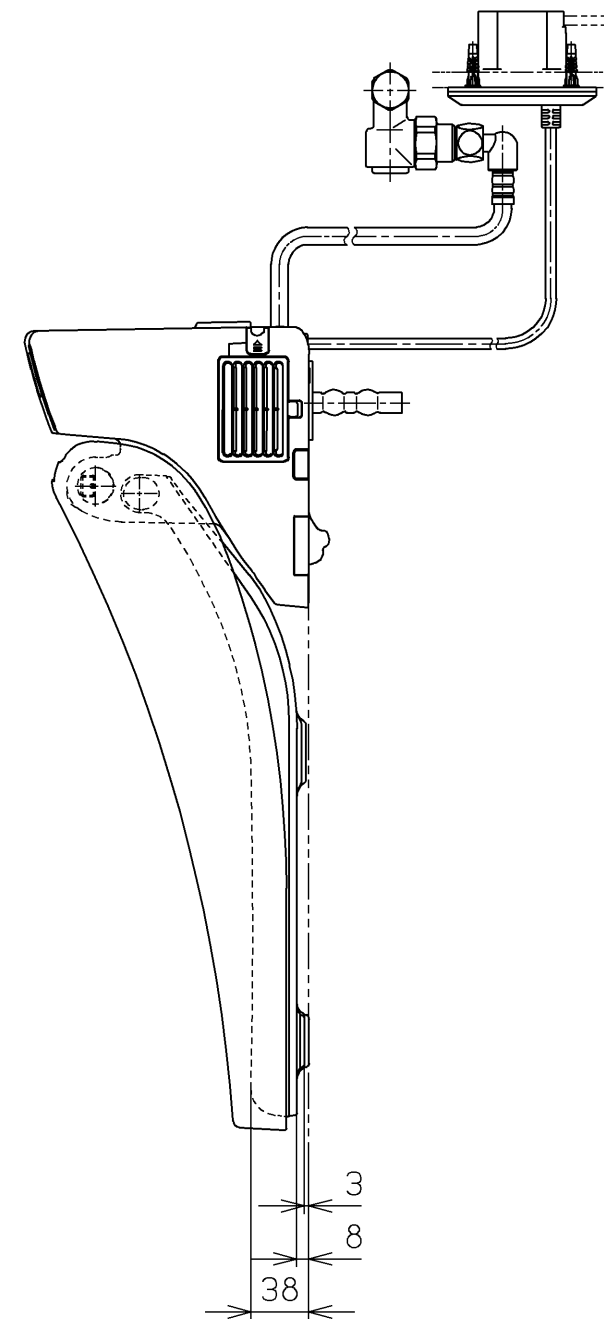

ねじ長 $\phi 4 \times 30$ (4本)

*定格 : AC100V-150W 50/60Hz

別途手配
電源電線 : 600Vビニル絶縁ビニルシースケーブル平形
VVF 3芯 $\phi 1.6$ 又は $\phi 2.0$

TOTO			単位 mm	名称 ウォシュレットHX
製図 奥村富	検図 松本涉 高田哲	日付 18-02-08	尺度 1 : 5	品番 TCF5012R
備考 HX1 ホテル用洗浄暖房便座				図番 TCF5012R=A0100