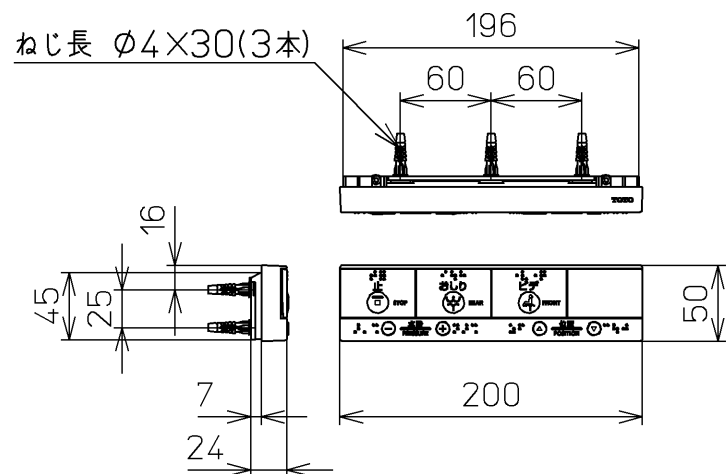

ねじ長 $\phi 4 \times 30$ (4本)

*定格 : AC100V-150W 50/60Hz

別途手配
電源電線 : 600Vビニル絶縁ビニルシースケーブル平形
VVF 3芯 $\phi 1.6$ 又は $\phi 2.0$

TOTO			単位 mm	名称 ウォシュレットHX
製図 奥村富	検図 松本涉 高田哲	日付 18-02-08	尺度 1 : 5	品番 TCF5012R
備考 HX1 ホテル用洗浄暖房便座				図番 TCF5012R=A0100