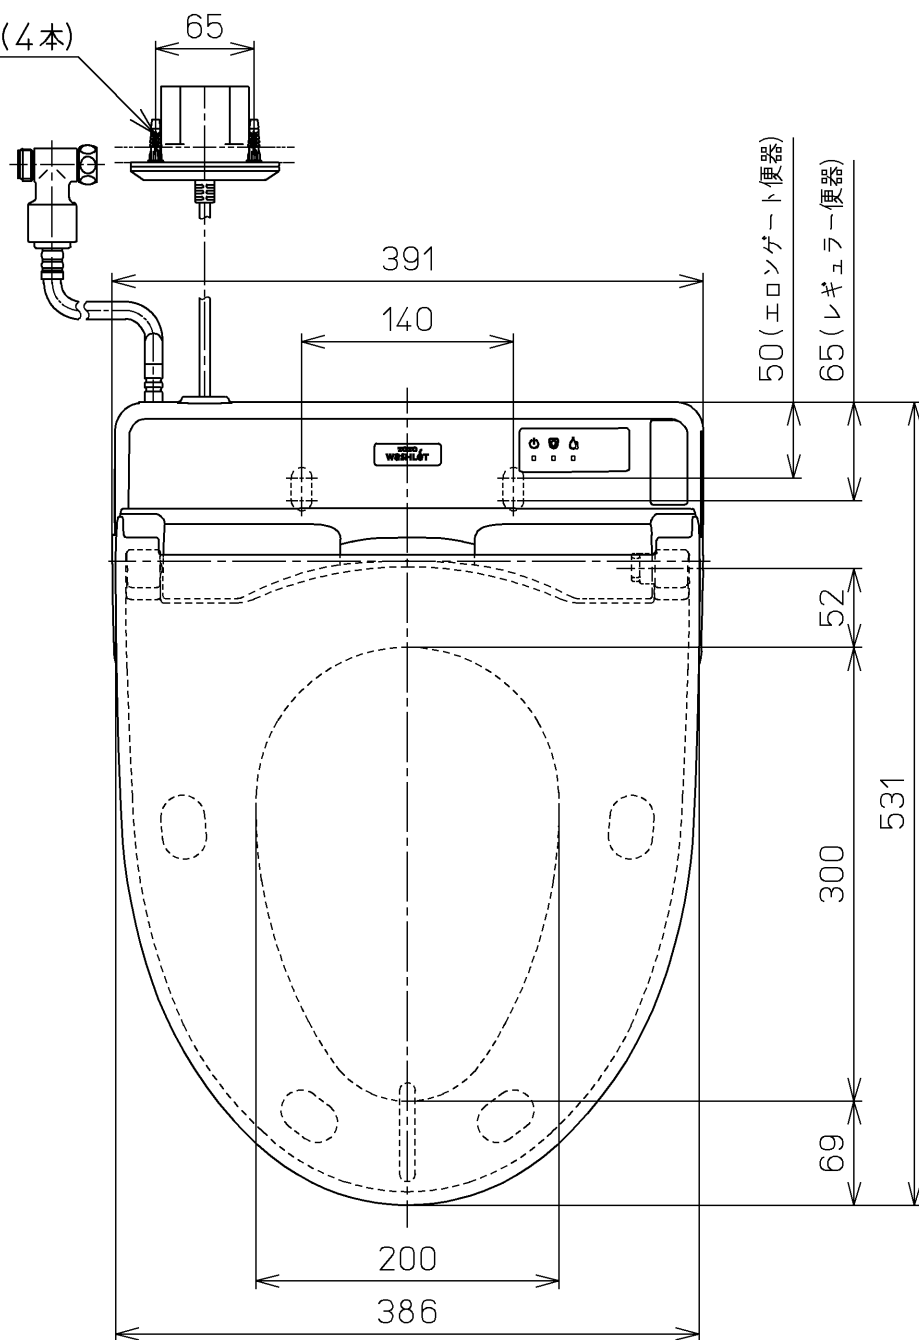

ねじ長 $\phi 4 \times 30$ (4本)

*定格 : AC100V-150W 50/60Hz

別途手配
電源電線 : 600Vビニル絶縁ビニルシースケーブル平形
VVF 3芯 $\phi 1.6$ 又は $\phi 2.0$

TOTO			単位 mm	名称 ウォシュレットHX
製図 奥村富	検図 松本涉 高田哲	日付 18-02-08	尺度 1 : 5	品番 TCF5012R
備考 HX1 ホテル用洗浄暖房便座				図番 TCF5012R=A0100