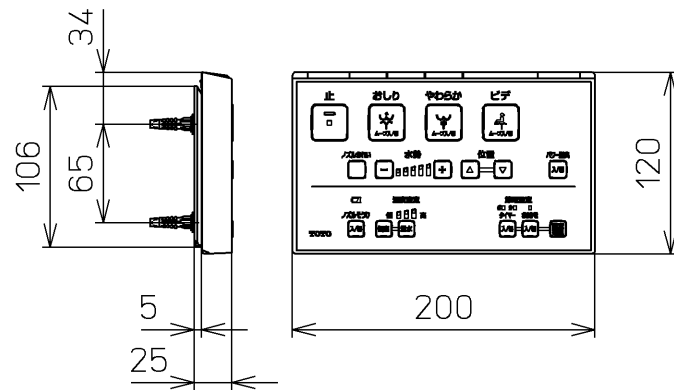

生産中止図面  
2024 /

便器洗浄コード L=1500

\*定格 : AC100V-321W 50/60Hz

<b>TOTO</b>		単位 mm	名称
製図 奥村富	検図 城戸 高田哲	日付 18-04-12	ウオシュレットS
備考 S1A 洗浄脱臭暖房便座			品番 TCF6542AK
			図番 TCF6542AK=A0100