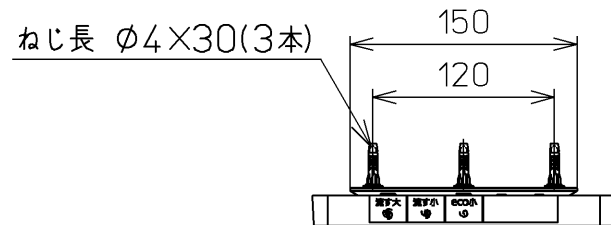

生産中止図面  
2024 /

便器洗浄コード L=1500

\*定格 : AC100V-321W 50/60Hz

<b>TOTO</b>		単位 mm	名称
製図 奥村富	検図 城戸 高田哲	日付 18-04-12	ウオシュレットS
備考 S1A 洗浄脱臭暖房便座			品番 TCF6542AK
			図番 TCF6542AK=A0100