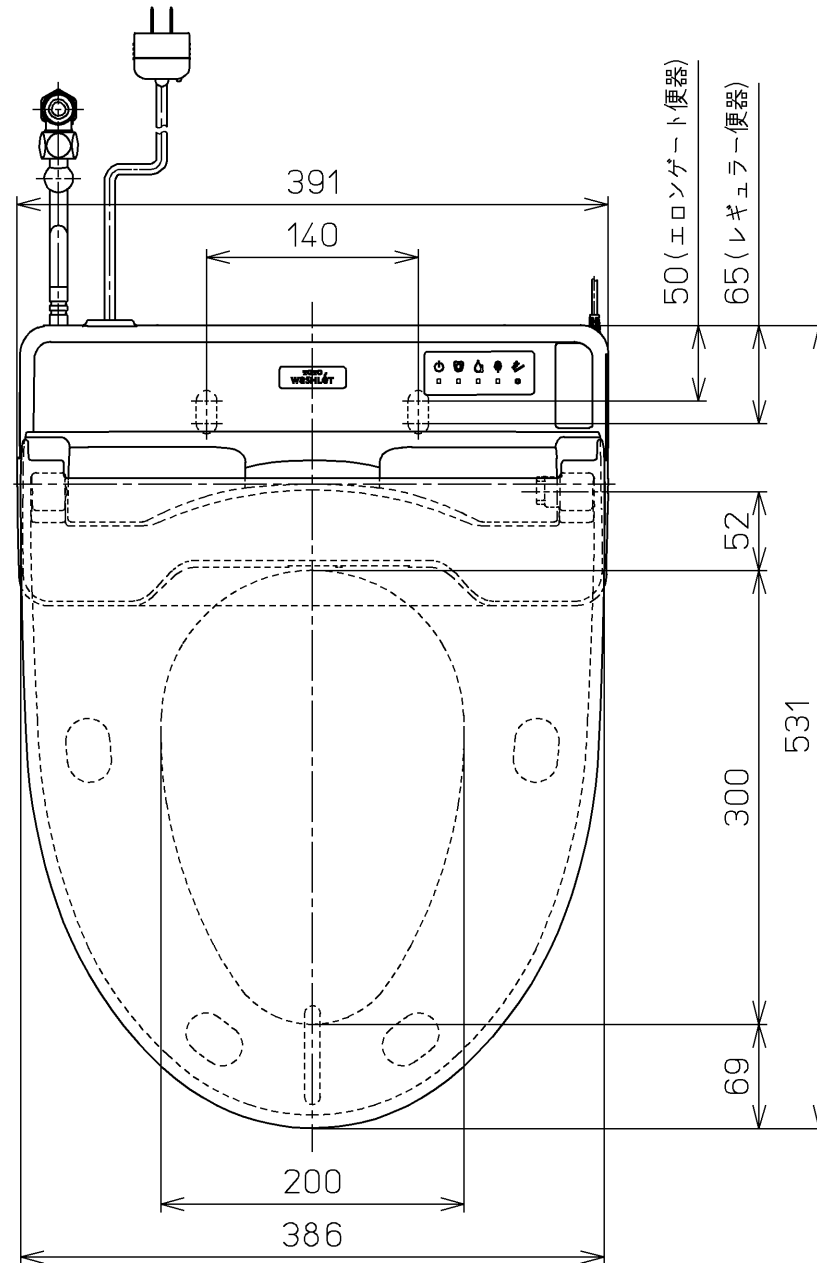

生産中止図面  
2024 /

便器洗浄コード L=1500

\*定格 : AC100V-321W 50/60Hz

<b>TOTO</b>		単位 mm	名称
製図 奥村富	検図 城戸 高田哲	日付 18-04-12	ウオシュレットS
備考 S1A 洗浄脱臭暖房便座			品番 TCF6542AK
			図番 TCF6542AK=A0100