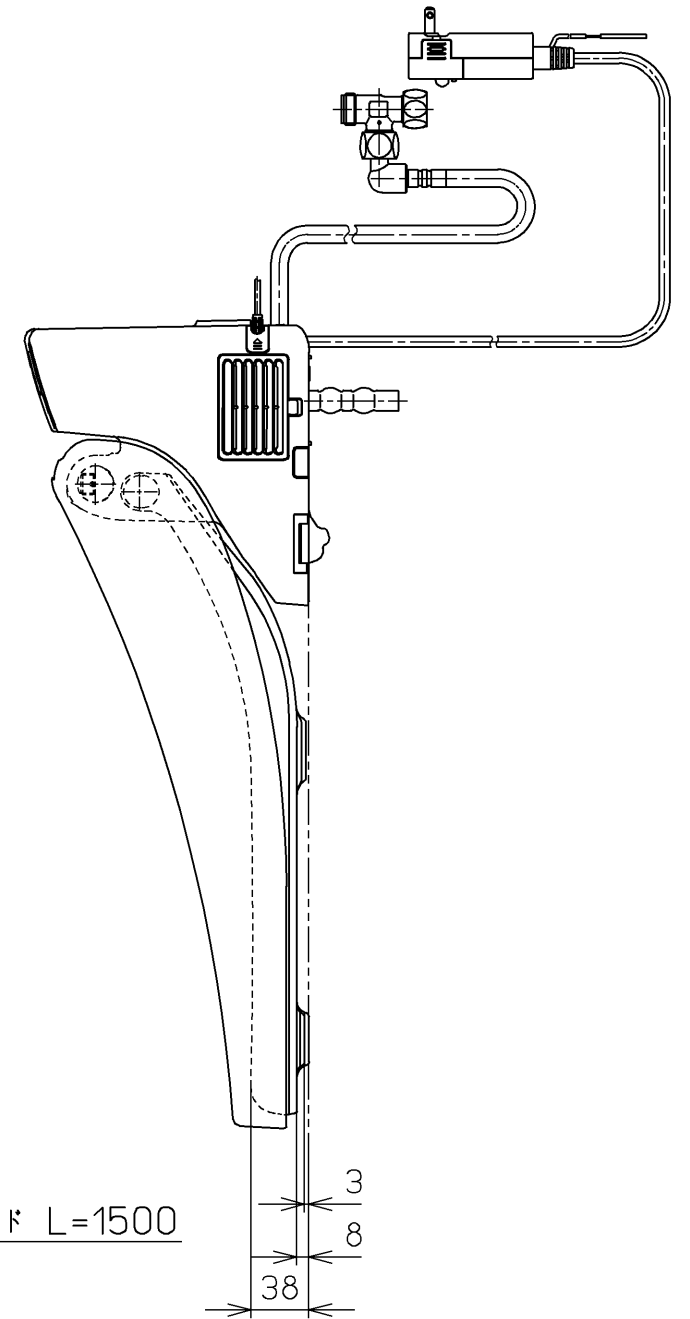

生産中止図面  
2024 /

便器洗浄コード L=1500

\*定格 : AC100V-321W 50/60Hz

<b>TOTO</b>		単位 mm	名称
製図 奥村富	検図 城戸 高田哲	日付 18-04-12	ウオシュレットS
備考 S1A 洗浄脱臭暖房便座			品番 TCF6542AK
			図番 TCF6542AK=A0100