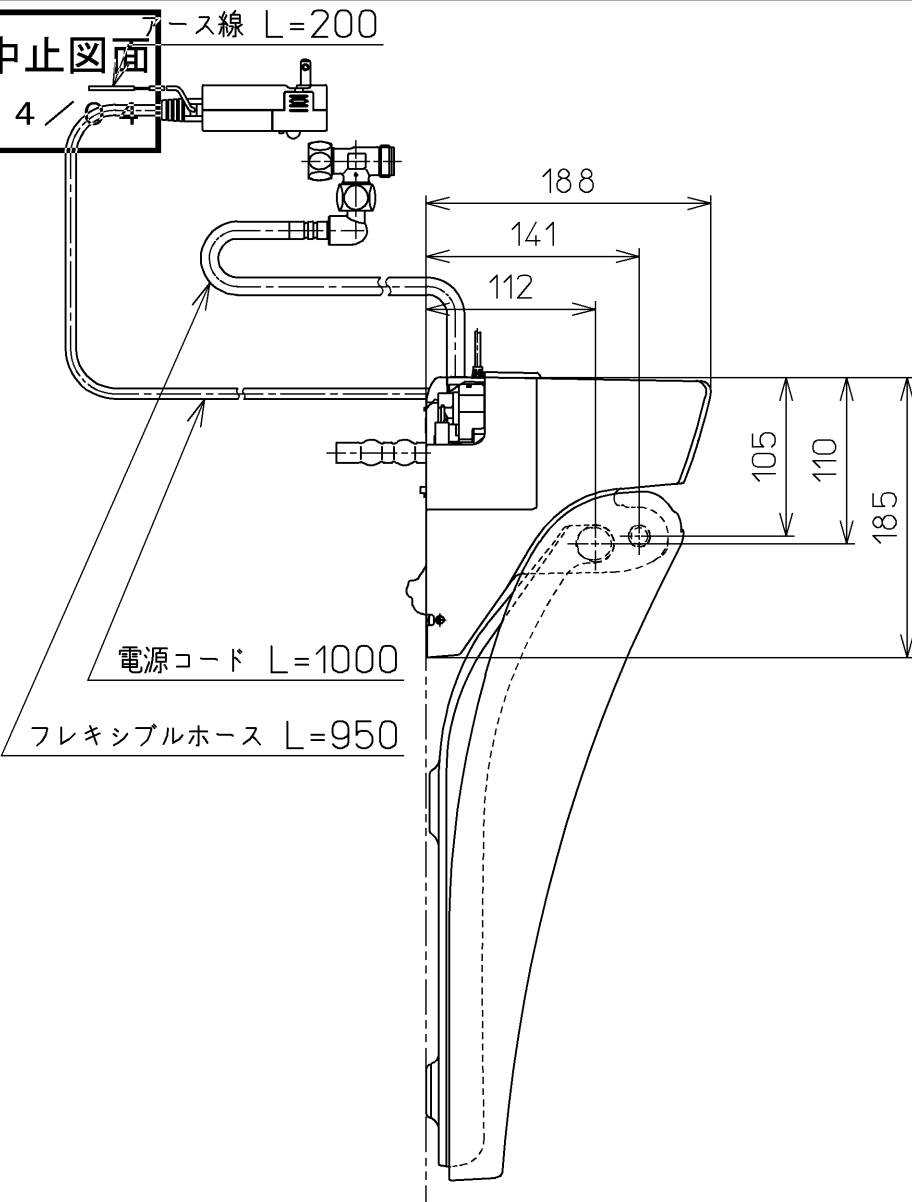

生産中止図面  
2024 /

便器洗浄コード L=1500

\*定格 : AC100V-321W 50/60Hz

<b>TOTO</b>		単位 mm	名称
製図 奥村富	検図 城戸 高田哲	日付 18-04-12	ウオシュレットS
備考 S1A 洗浄脱臭暖房便座			品番 TCF6542AK
			図番 TCF6542AK=A0100