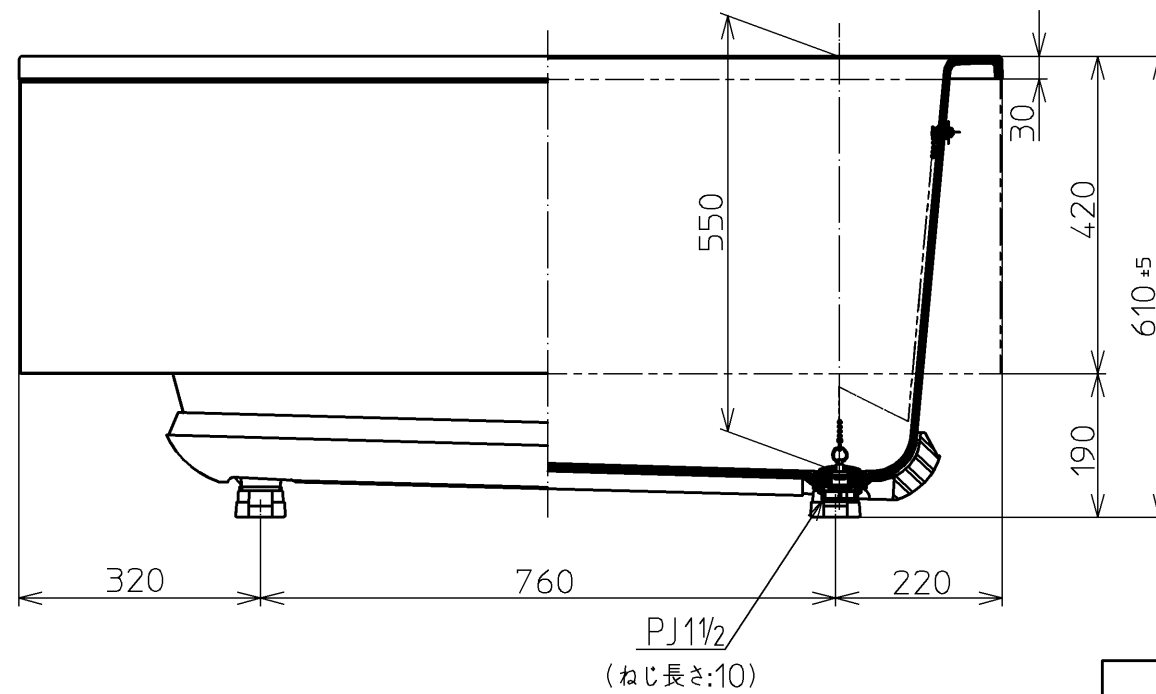

色番	色彩	記号
#BG2	ミストブルー	
#CG2	ミストベージュ	
#EG1	ミストグリーン	
#NG1	ミストホワイト	
#RG1	ミストピンク	

TOTO				単位 mm	名称 和洋折衷一方半エプロン付きニューグライ バスF1300サイズ
製図 榎園	検図 渡邊	前田	日付 13.01.31	尺度 1:10	図番
備考					PGS1311RN