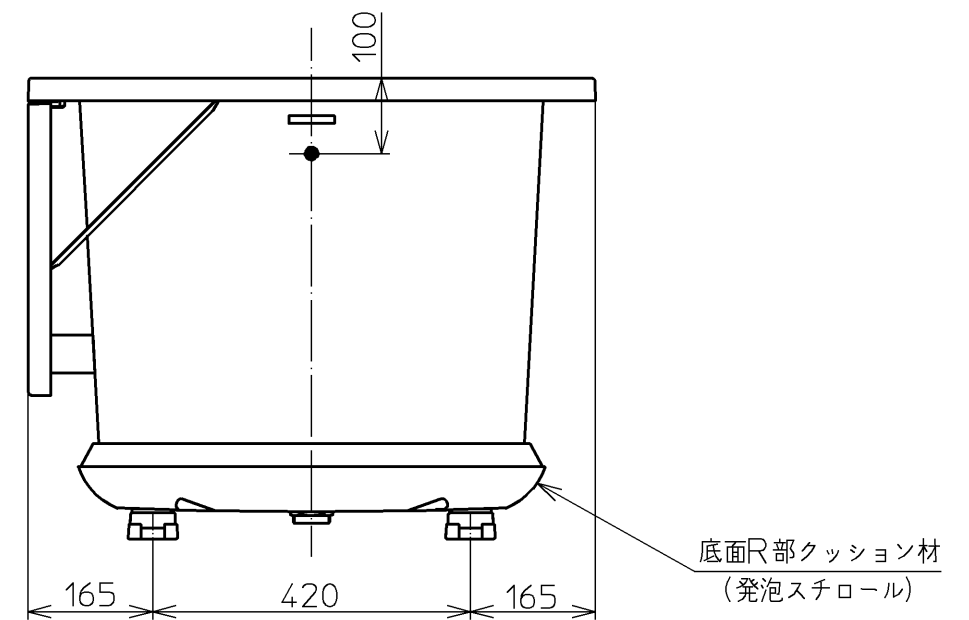

色番	色彩	記号
#BG2	ミストブルー	
#CG2	ミストベージュ	
#EG1	ミストグリーン	
#NG1	ミストホワイト	
#RG1	ミストピンク	

TOTO				単位 mm	名称 和洋折衷一方半エプロン付きニューグライ バスF1300サイズ
製図 榎園	検図 渡邊	前田	日付 13.01.31	尺度 1:10	図番
備考					PGS1311RN