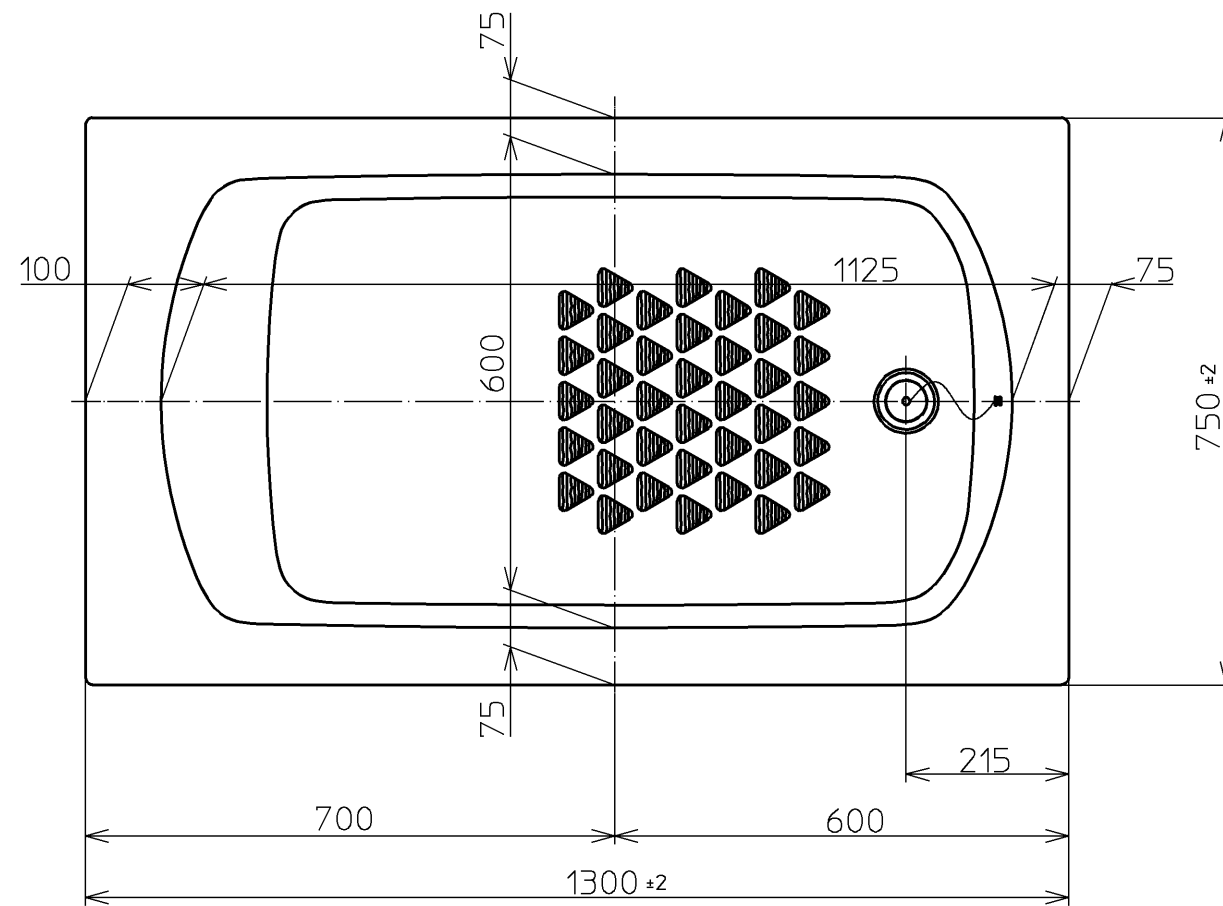

色番	色彩	記号
#BG2	ミストブルー	
#CG2	ミストベージュ	
#EG1	ミストグリーン	
#NG1	ミストホワイト	
#RG1	ミストピンク	

TOTO				単位 mm	名称 和洋折衷一方半エプロン付きニューグライ バスF1300サイズ
製図 榎園	検図 渡邊	前田	日付 13.01.31	尺度 1:10	図番
備考					PGS1311RN