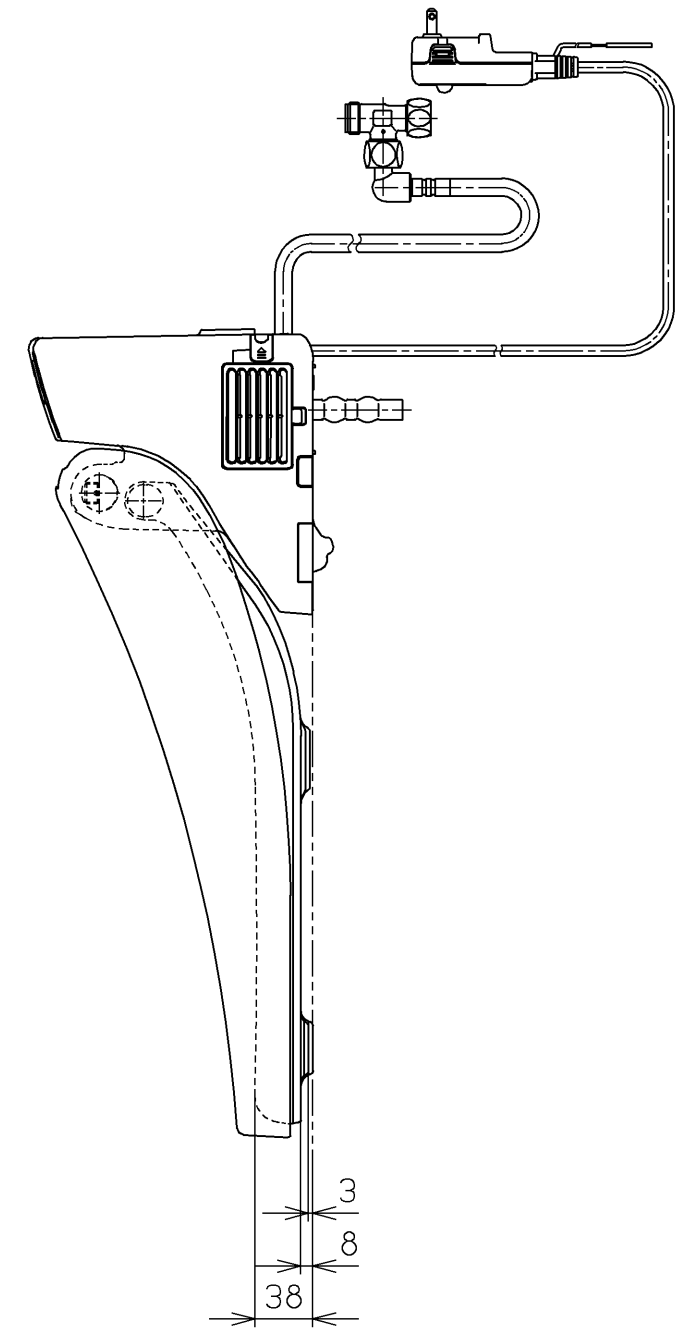

生産中止図面
2021 /

*定格 : AC100V-410W 50/60Hz

TOTO		⊕	単位 mm	名称 洗淨乾燥脱臭暖房便座
製図 高田 ゆ	検図 加藤 健 山 川	日付 16-06-06	尺度 1 : 5	品番 TCF6551J
備考				図番 TCF6551J=A0100