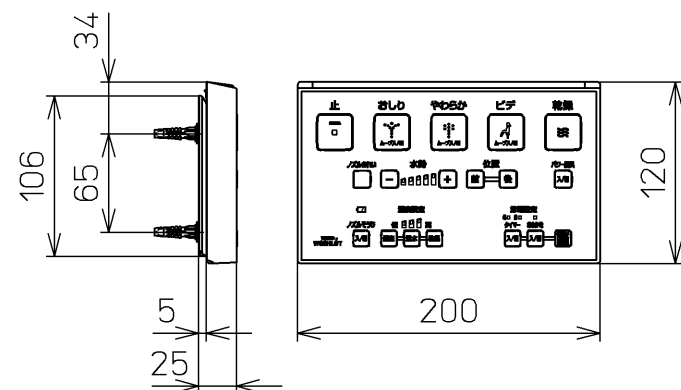

生産中止図面
2021 /

*定格 : AC100V-410W 50/60Hz

TOTO		⊕	単位 mm	名称 洗淨乾燥脱臭暖房便座
製図 高田 ゆ	検図 加藤 健 山 川	日付 16-06-06	尺度 1 : 5	品番 TCF6551J
備考				図番 TCF6551J=A0100