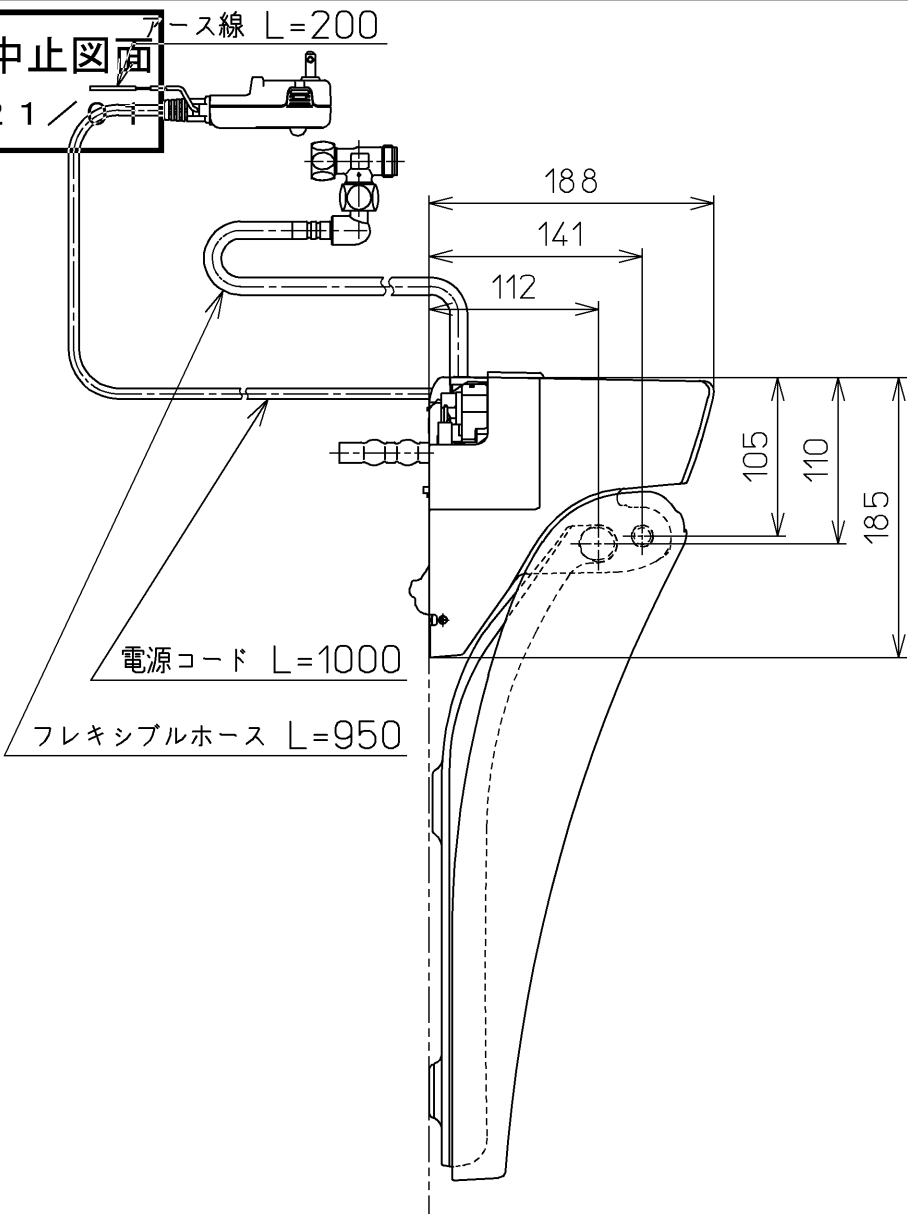

生産中止図面
2021 /

*定格 : AC100V-410W 50/60Hz

TOTO		⊕	単位 mm	名称 洗淨乾燥脱臭暖房便座
製図 高田 ゆ	検図 加藤 健 山 川	日付 16-06-06	尺度 1 : 5	品番 TCF6551J
備考				図番 TCF6551J=A0100