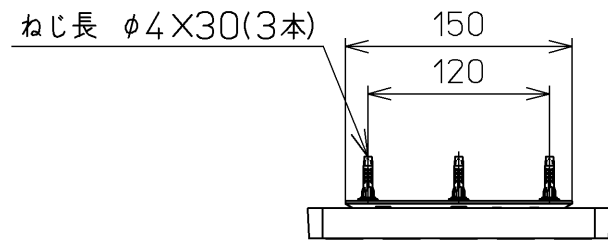

生産中止図面
2021 /

*定格 : AC100V-410W 50/60Hz

TOTO		⊕	単位 mm	名称 洗淨乾燥脱臭暖房便座
製図 高田 ゆ	検図 加藤 健 山 川	日付 16-06-06	尺度 1 : 5	品番 TCF6551J
備考				図番 TCF6551J=A0100