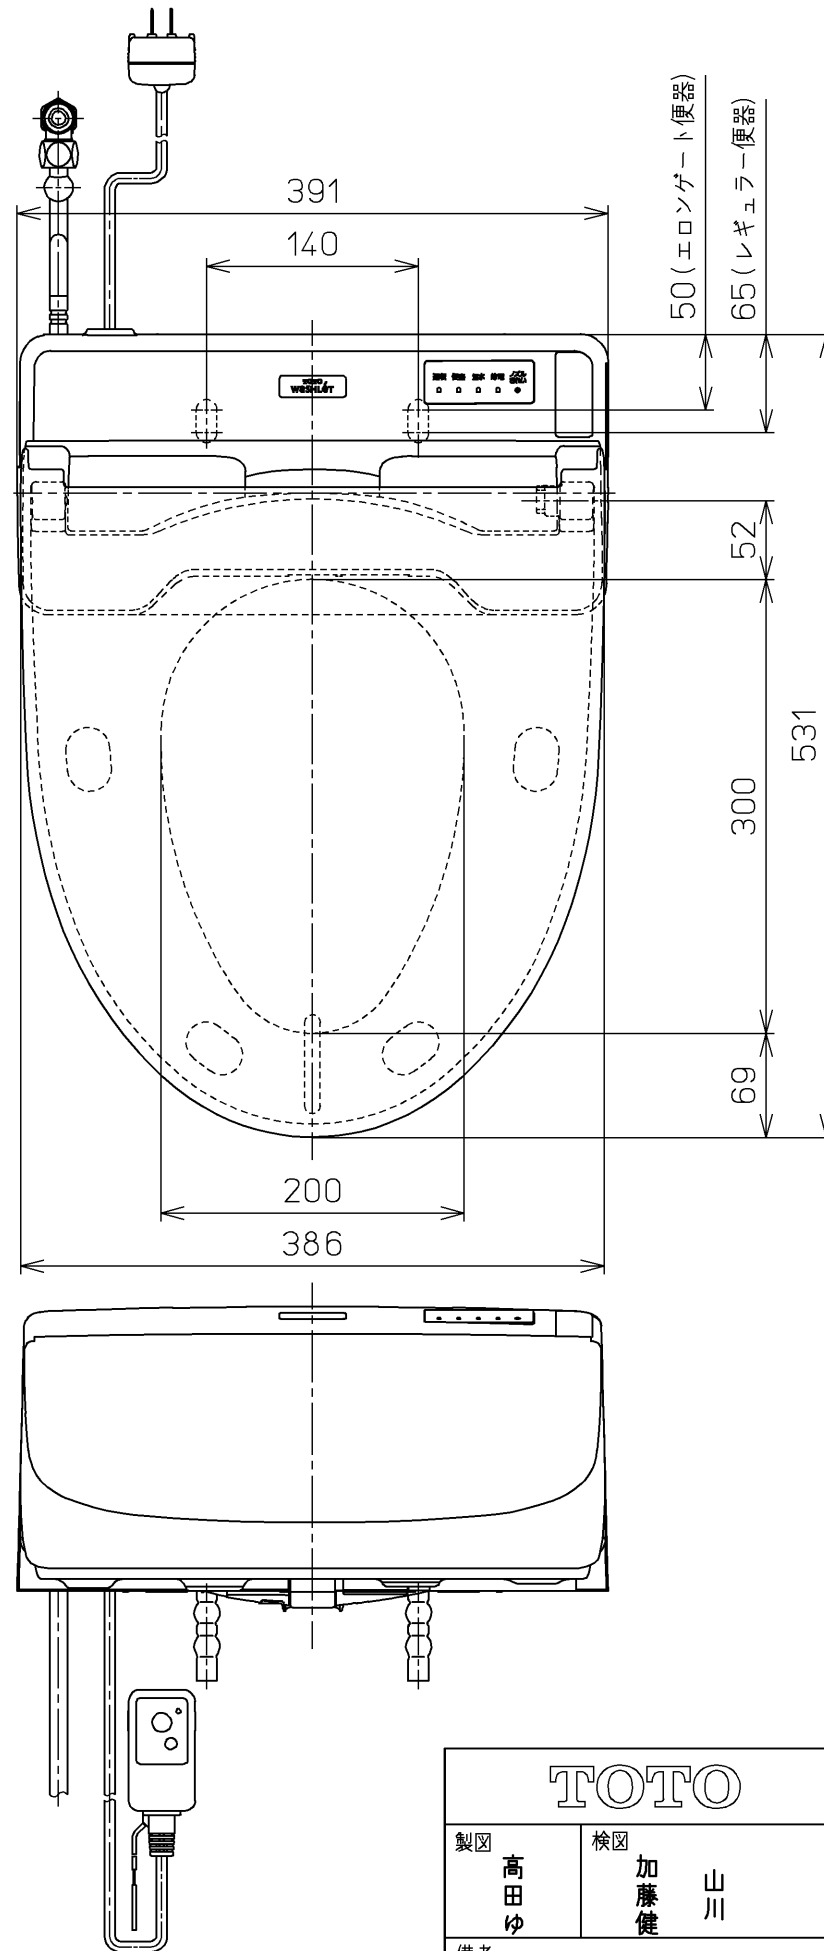

生産中止図面
2021 /

*定格 : AC100V-410W 50/60Hz

TOTO		⊕	単位 mm	名称 洗淨乾燥脱臭暖房便座
製図 高田 ゆ	検図 加藤 健 山 川	日付 16-06-06	尺度 1 : 5	品番 TCF6551J
備考				図番 TCF6551J=A0100