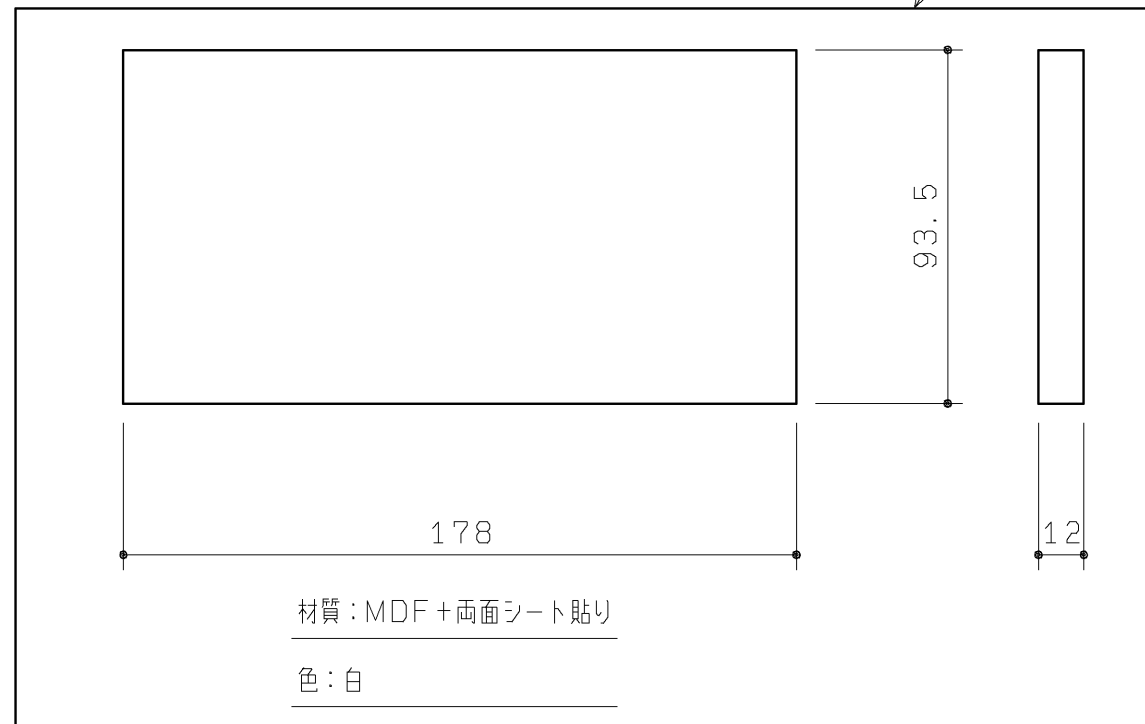

配管用化粧カバーセット (1セット)

配管用化粧カバー：壁排水用 (1ヶ)

底板 (1ヶ)

底板 (2ヶ)

TOTO				第三角法	単位 mm	名称 底板セット
製図 谷口明	検図 荒川西	日付 19.12.02	尺度 1:2	品番 UGX154AQ		
備考				図面数 1/1	図番	