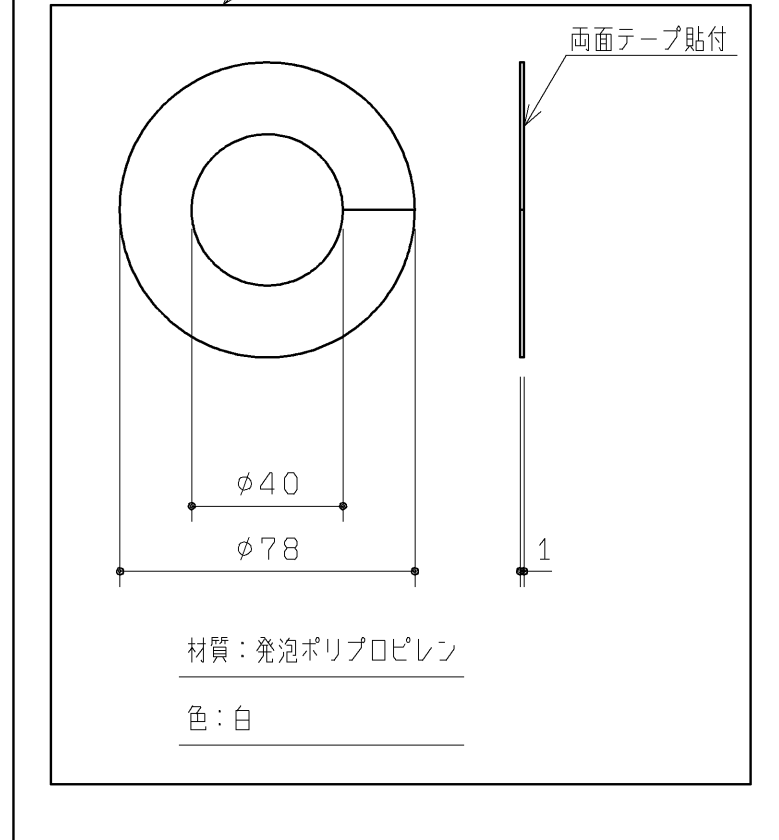

配管用化粧カバーセット (1セット)

配管用化粧カバー：壁排水用 (1ヶ)

底板 (1ヶ)

底板 (2ヶ)

TOTO				第三角法	単位 mm	名称 底板セット
製図 谷口明	検図 荒川西	日付 19.12.02	尺度 1:2	品番 UGX154AQ		
備考				図面数 1/1	図番	