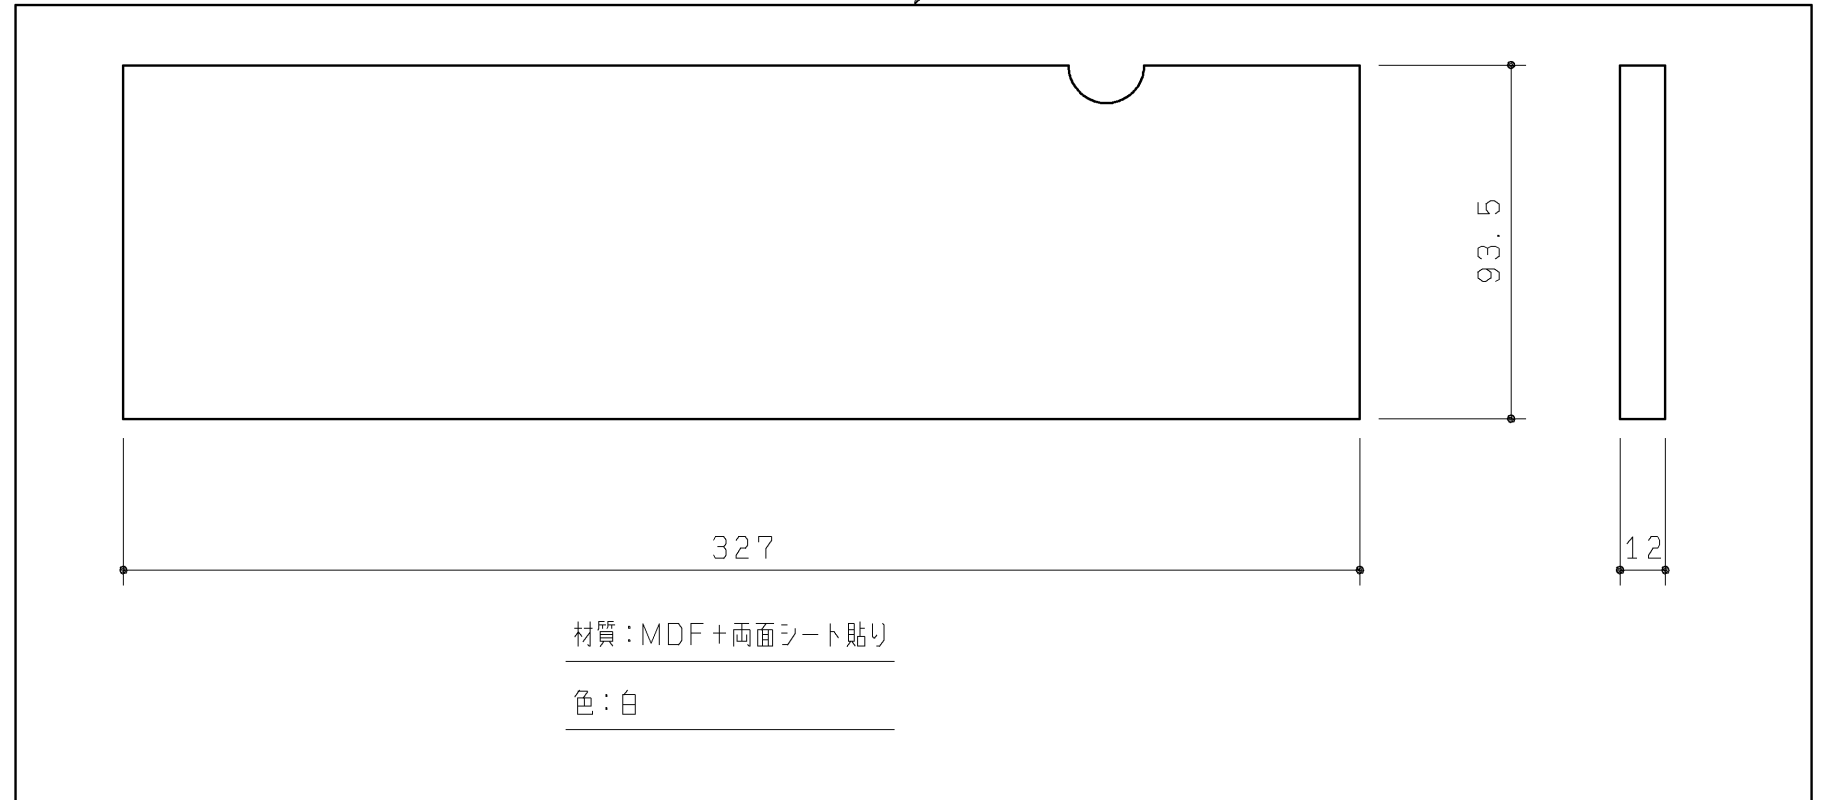

配管用化粧カバーセット (1セット)

配管用化粧カバー：壁排水用 (1ヶ)

底板 (1ヶ)

底板 (2ヶ)

TOTO				第三角法	単位 mm	名称 底板セット
製図 谷口明	検図 荒川西	日付 19.12.02	尺度 1:2	品番 UGX154AQ		
備考				図面数 1/1	図番	