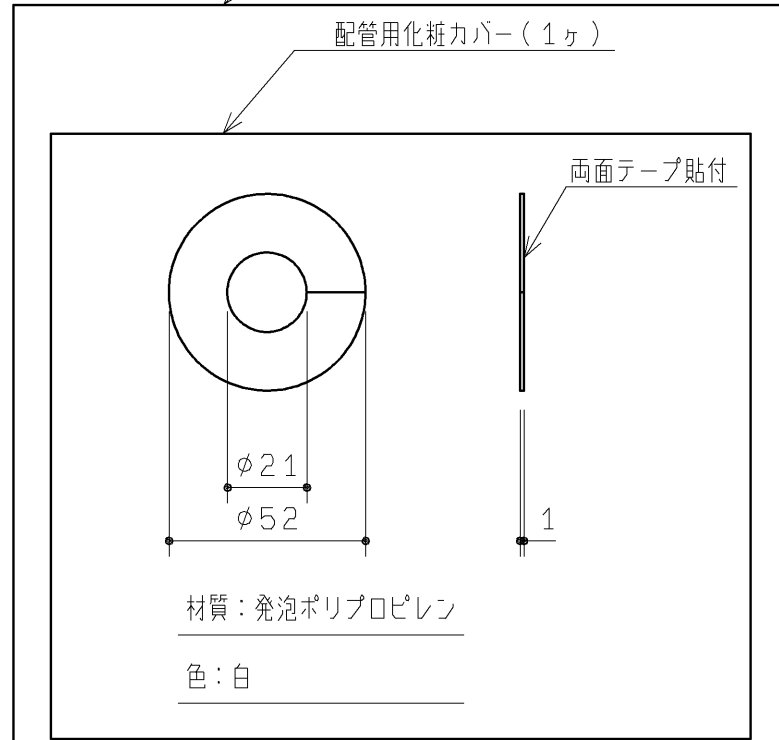

配管用化粧カバーセット (1セット)

配管用化粧カバー：壁排水用 (1ヶ)

底板 (1ヶ)

底板 (2ヶ)

TOTO				第三角法	単位 mm	名称 底板セット
製図 谷口明	検図 荒川西	日付 19.12.02	尺度 1:2	品番 UGX154AQ		
備考				図面数 1/1	図番	