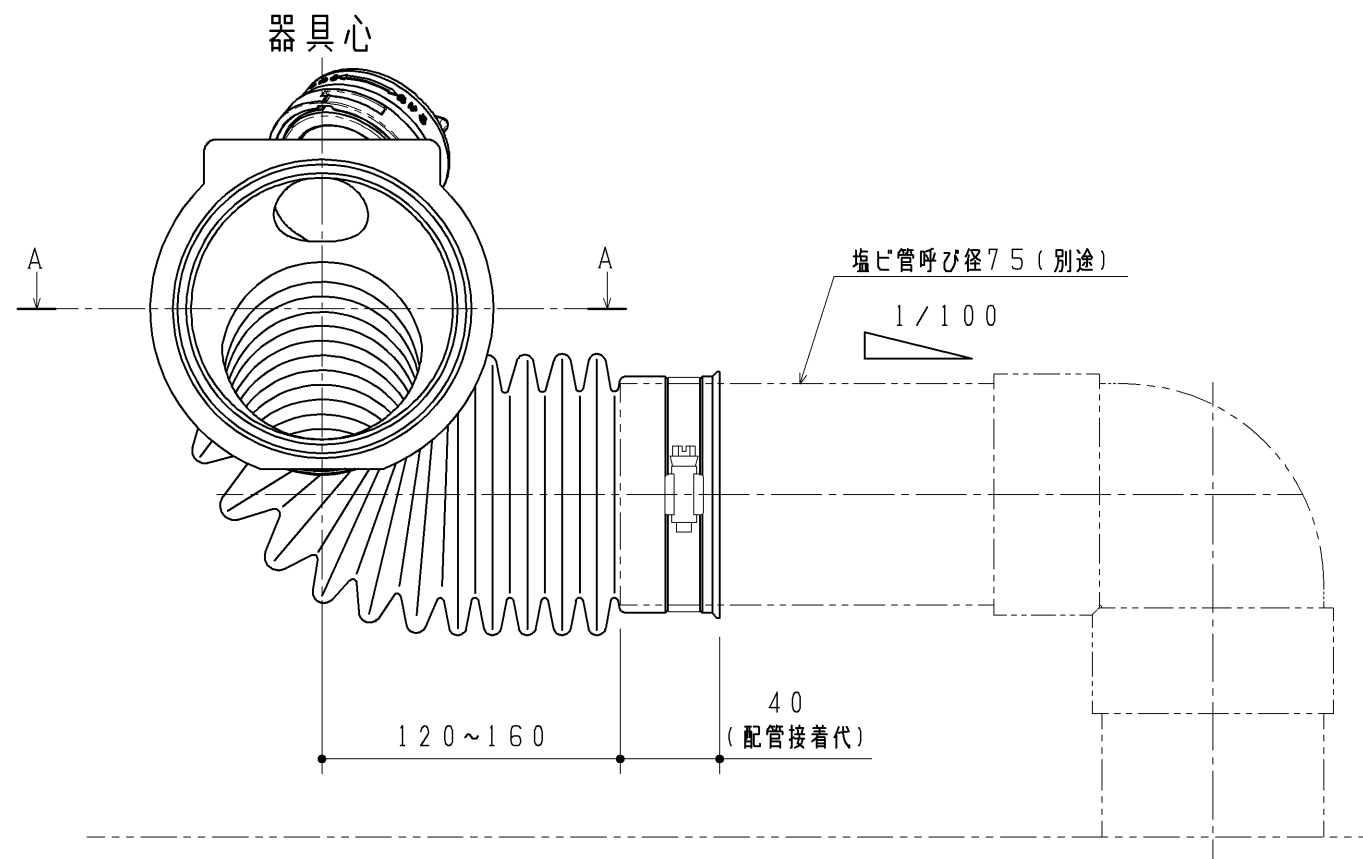

◆単独排水継手：UTR316Cは下記製品の専用品です。下記製品の商品図もご確認ください。

・壁掛大便器セット・フラッシュタンク式

◆便器側にセットする排水パッキンを同梱しています。

【横に振る場合】

【後ろに振る場合】

A-A断面図 (壁掛大便器セット・フラッシュタンク式に使用した場合)

TOTO		第三角法	単位 mm	名称	単独排水継手(掃除口付)
製図 金子	検図 島坂	日付 15.12.01	尺度 1:3	品番	UTR316C
備考				図番	