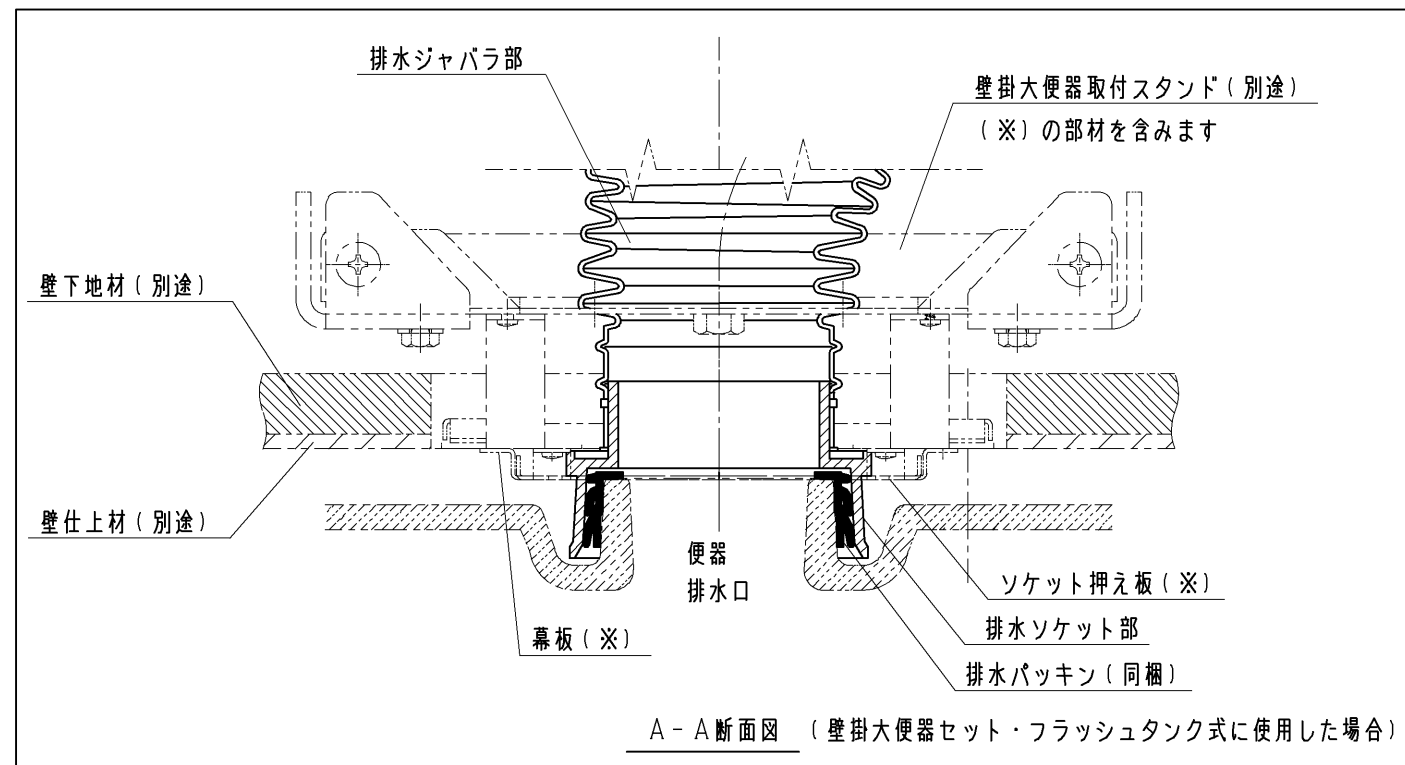

◆単独排水継手：UTR316Cは下記製品の専用品です。下記製品の商品図もご確認ください。

・壁掛大便器セット・フラッシュタンク式

◆便器側にセットする排水パッキンを同梱しています。

【横に振る場合】

【後ろに振る場合】

A-A断面図 (壁掛大便器セット・フラッシュタンク式に使用した場合)

TOTO		第三角法	単位 mm	名称	単独排水継手(掃除口付)
製図 金子	検図 島坂	日付 15.12.01	尺度 1:3	品番	UTR316C
備考				図番	