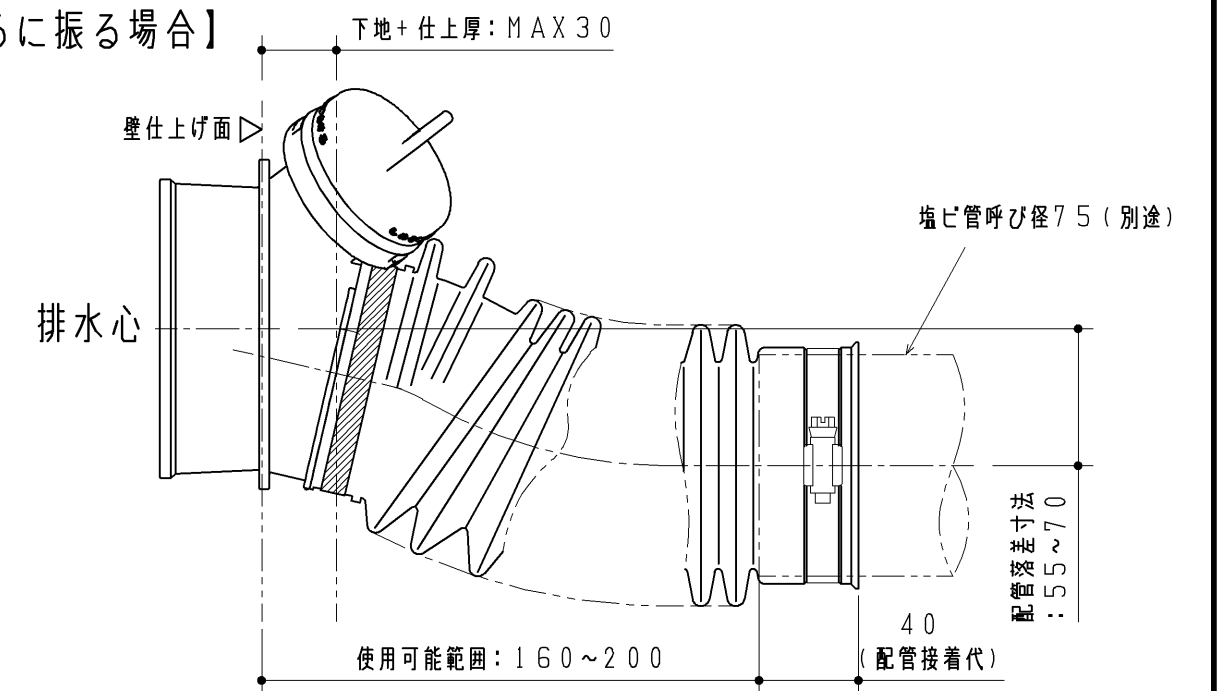

◆単独排水継手：UTR316Cは下記製品の専用品です。下記製品の商品図もご確認ください。

・壁掛大便器セット・フラッシュタンク式

◆便器側にセットする排水パッキンを同梱しています。

【横に振る場合】

【後ろに振る場合】

A-A断面図 (壁掛大便器セット・フラッシュタンク式に使用した場合)

TOTO		第三角法	単位 mm	名称	単独排水継手(掃除口付)
製図 金子	検図 島坂	日付 15.12.01	尺度 1:3	品番	UTR316C
備考				図番	