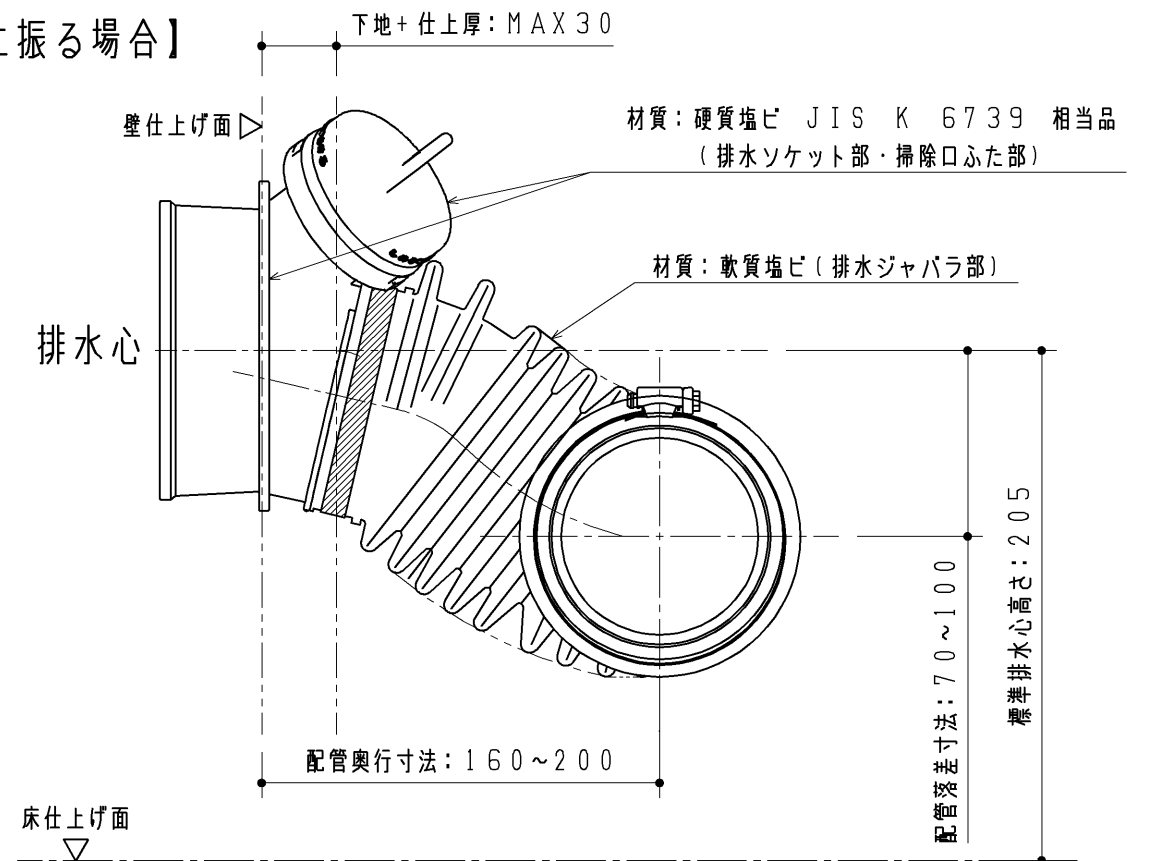

◆単独排水継手：UTR316Cは下記製品の専用品です。下記製品の商品図もご確認ください。

・壁掛大便器セット・フラッシュタンク式

◆便器側にセットする排水パッキンを同梱しています。

【横に振る場合】

【後ろに振る場合】

A-A断面図 (壁掛大便器セット・フラッシュタンク式に使用した場合)

TOTO		第三角法	単位 mm	名称	単独排水継手(掃除口付)
製図 金子	検図 島坂	日付 15.12.01	尺度 1:3	品番	UTR316C
備考				図番	