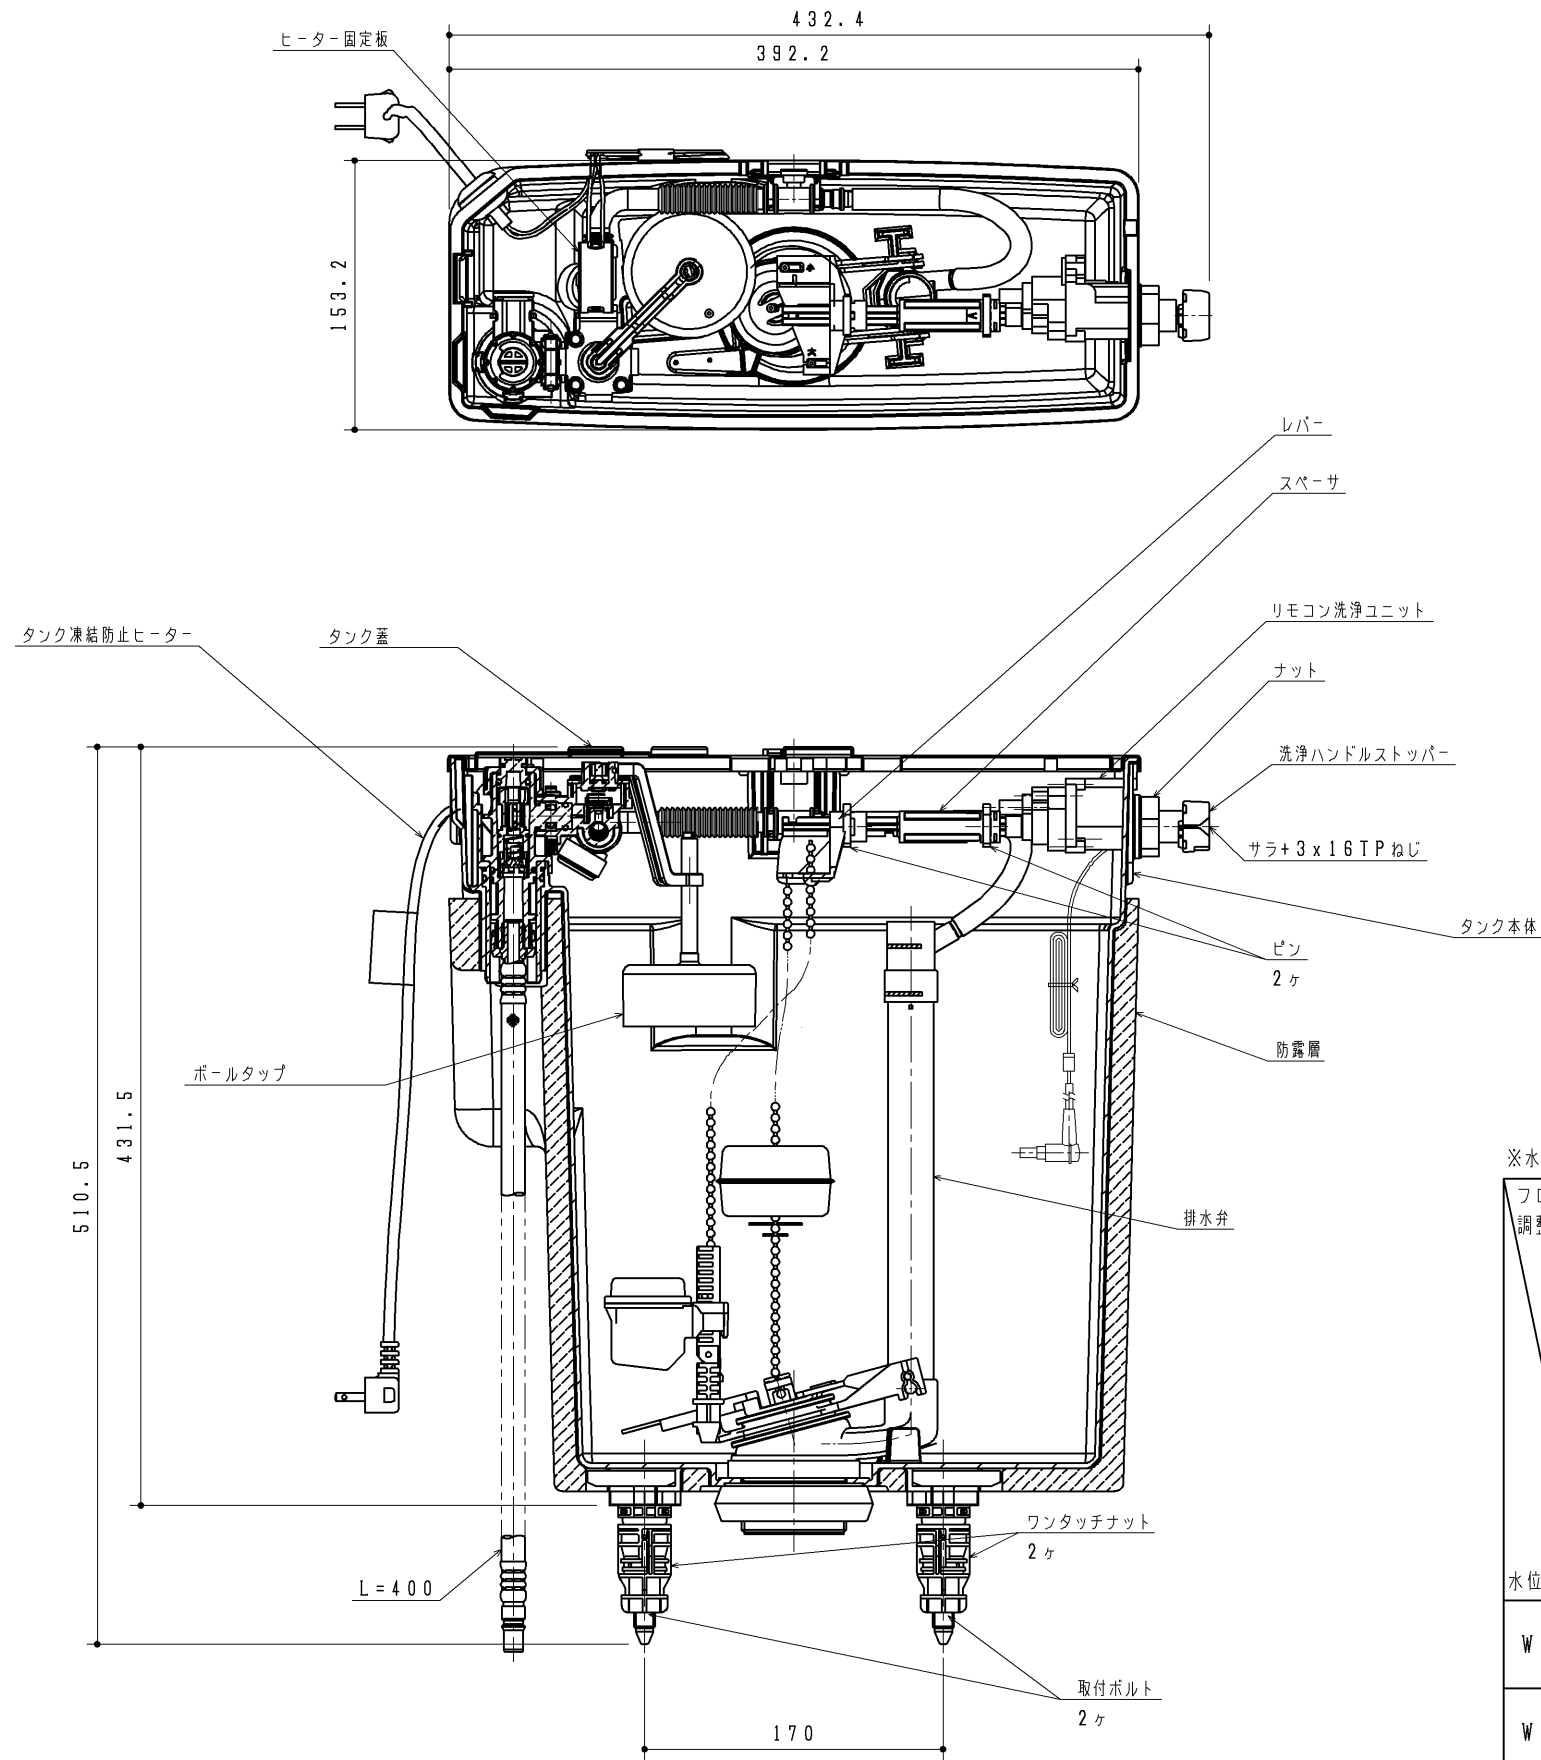

生産中止図面

2012/08

同梱部材

品名	数量(仕様)
ボールタップ変更ユニット (手洗無/8L用)	1ヶ
タンク補修チラシ	1部

※水量設定値

フロート調整	フロート位置高	フロート位置低
水位調整	大 小 6L・5L (標準)	大 小 8L・6L
WL1		
WL2	—	大 小 10L・8L

改廃年月日	改新要領No.	事由	製品番号	TOTO	製 田	検 査	開 閉	高 木	年 月 日
					品 名	尺 寸	投 影 法	材 質	図 面 数
				品 番	1:3	三角法			図 番
				UGT720BNKF1					