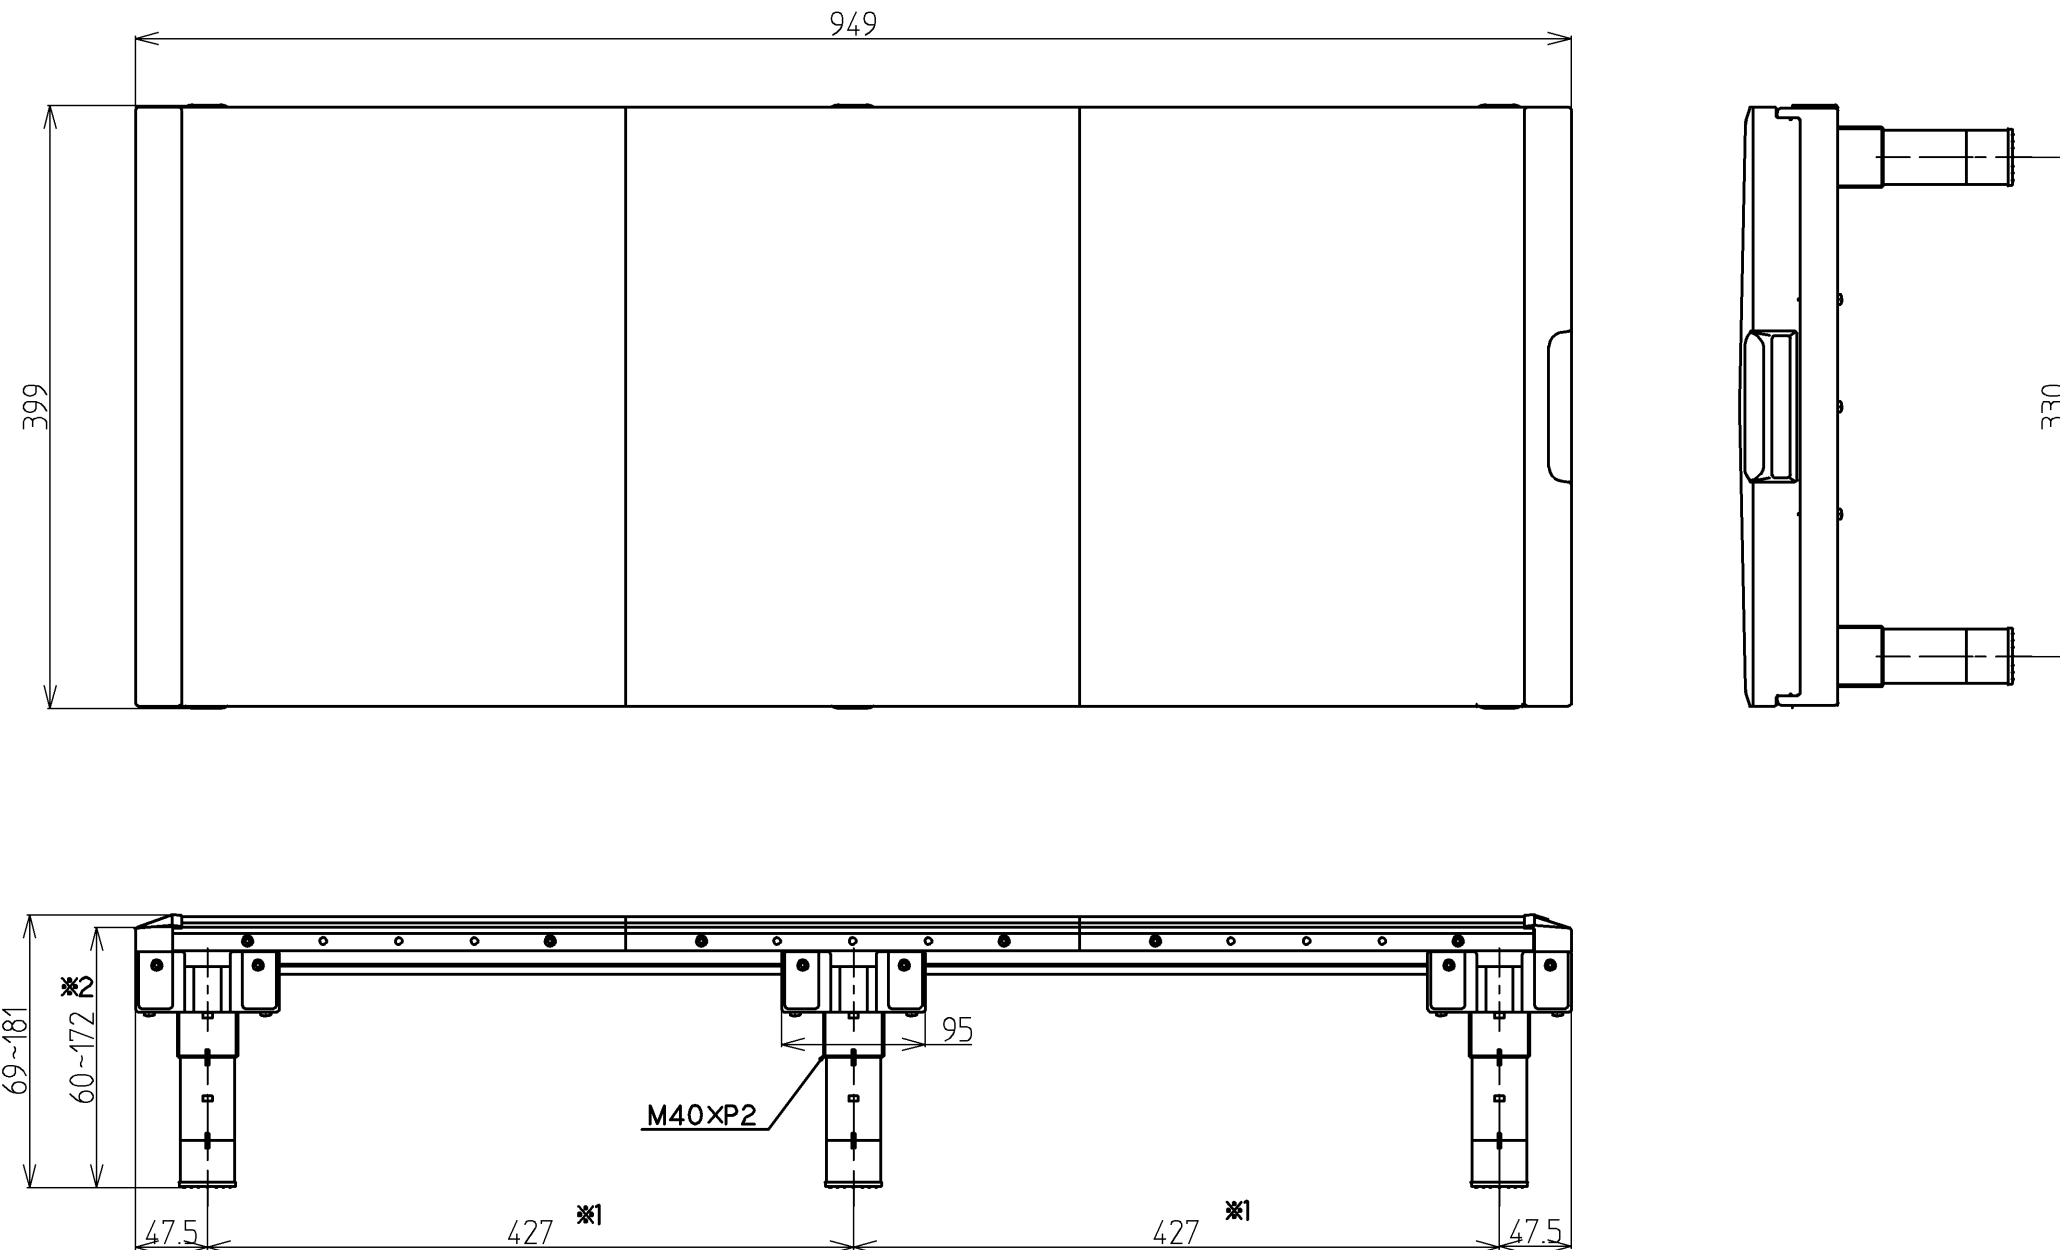

生産中止図面

2009/03

※1 サポーター、表面材カットによる寸法調整可能範囲 95~427mm

※2 脚部の高さ調整範囲

調整脚のみ:60~90mm

調整脚+スペーサー(短):87~117mm

調整脚+スペーサー(長):115~145mm

調整脚+スペーサー(長)+スペーサー(短):142~172mm

<b>TOTO</b>				単位 mm	名称 浴室すのこ(カリリ床) 400幅ユニット 950サイズ
設計 佐藤	製図 佐藤	検図 本橋	承認 大塚	尺度 1:5 日付 2004.3.23	
備考					品番 EWB461
					図番