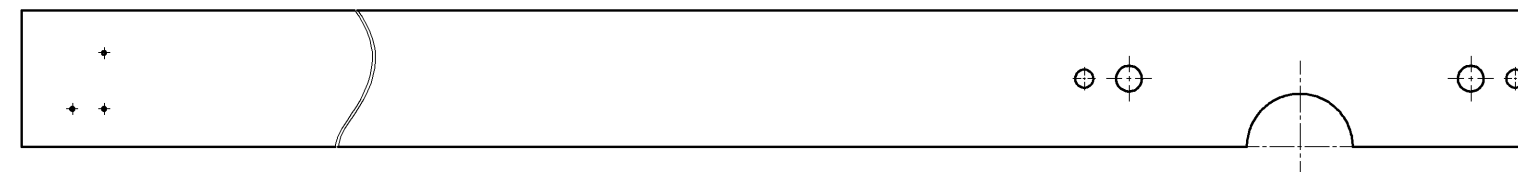

品番	表面色
UGKK11R#NW1	ホワイト
UGKK11R#EL	ライトウッドN
UGKK11R#MW	ダークブラウン
UGKK11R#ML	ミルベージュ

- ・材質：中質繊維板 (MDF) + 両面シート貼り
- ・裏面色：ホワイト

TOTO				第三角法	単位 mm	名称 カウンターセット
製図 谷口 明	検図 廣 田	日付 19.12.02	尺度 1:5	品番 UGKK11R#*		
備考					図番	