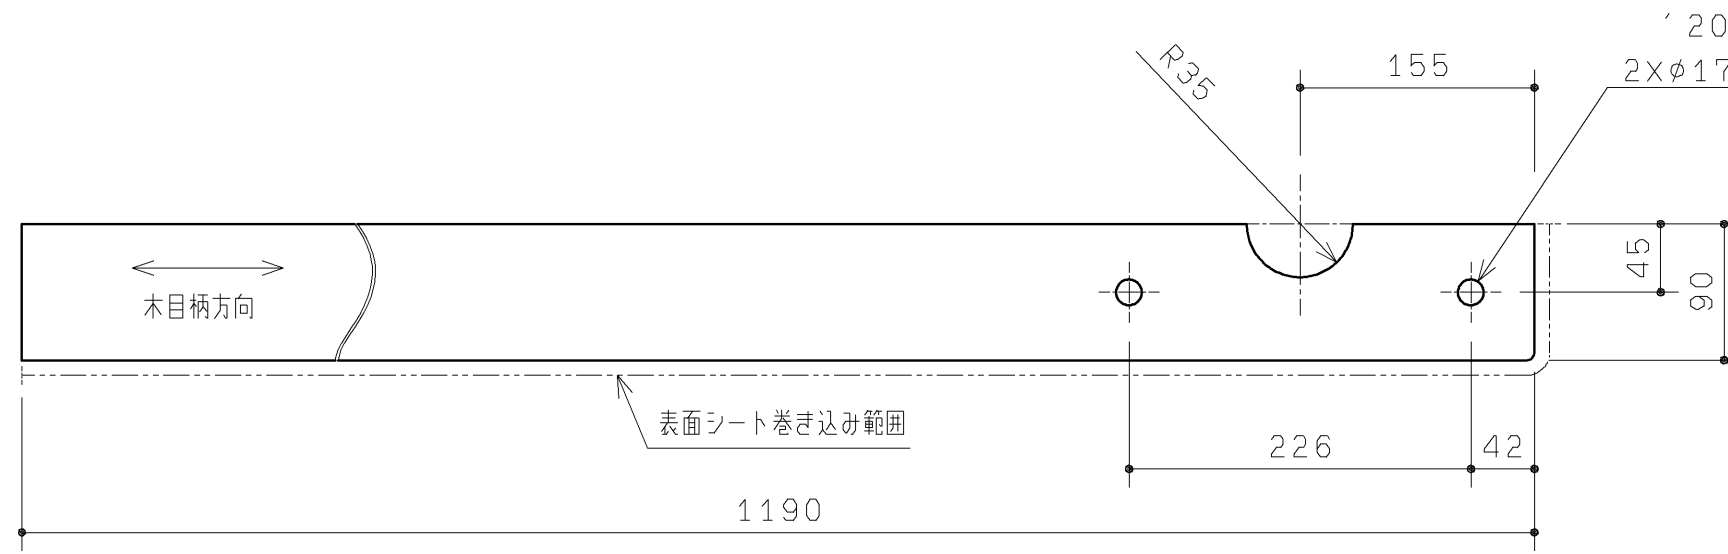

品番	表面色
UGKK11R#NW1	ホワイト
UGKK11R#EL	ライトウッドN
UGKK11R#MW	ダークブラウン
UGKK11R#ML	ミルベージュ

- ・材質：中質繊維板 (MDF) + 両面シート貼り
- ・裏面色：ホワイト

TOTO				第三角法	単位 mm	名称 カウンターセット
製図 谷口 明	検図 廣 田	日付 19.12.02	尺度 1:5	品番 UGKK11R#*		
備考					図番	