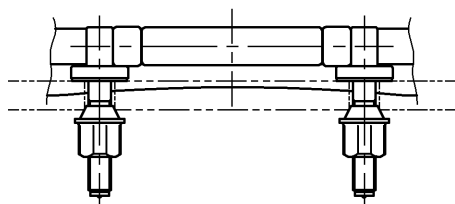

生産中止図面

2003/03

A視(盗難防止タイプ)

A視(着脱容易タイプ)

TOTO			単位 mm	名称
製図 奥村	検図 藤井 因間	日付 97-03-07	尺度 1 : 4	前丸便座(ふた無)
備考				品番 TC271N
				図番 TC271N=A1020
A4				ページNo. 1-1 (改)