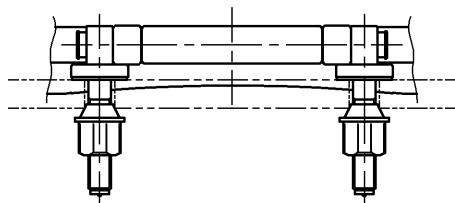

生産中止図面

2003/03

A視(盗難防止タイプ)

A視(着脱容易タイプ)

TOTO			単位 mm	名称
製図 奥村	検図 藤井 因間	日付 97-03-07	尺度 1 : 4	前丸便座(ふた無)
備考				品番 TC271N
				図番 TC271N=A1020
A4				ページNo. 1-1 (改)