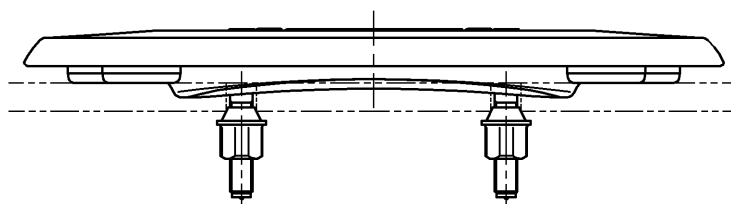

生産中止図面

2003/03

A視(盗難防止タイプ)

A視(着脱容易タイプ)

TOTO			単位 mm	名称
製図 奥村	検図 藤井 因間	日付 97-03-07	尺度 1 : 4	前丸便座(ふた無)
備考				品番 TC271N
				図番 TC271N=A1020
A4				ページNo. 1-1 (改)