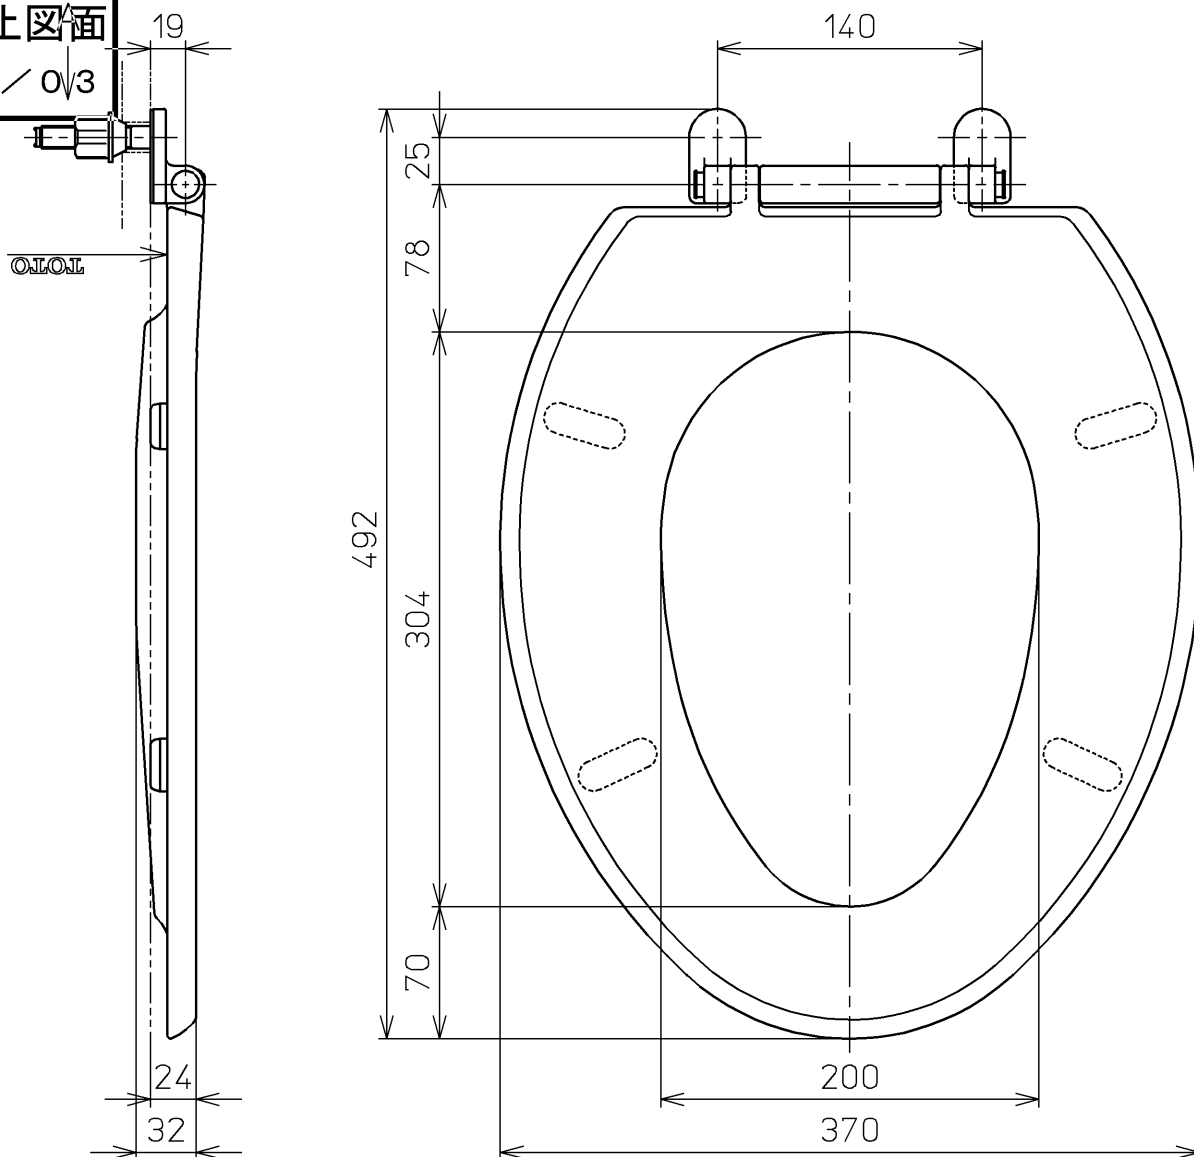

生産中止図面

2003/03

A視(盗難防止タイプ)

A視(着脱容易タイプ)

TOTO			単位 mm	名称
製図 奥村	検図 藤井 因間	日付 97-03-07	尺度 1 : 4	前丸便座(ふた無)
備考				品番 TC271N
				図番 TC271N=A1020
A4				ページNo. 1-1 (改)