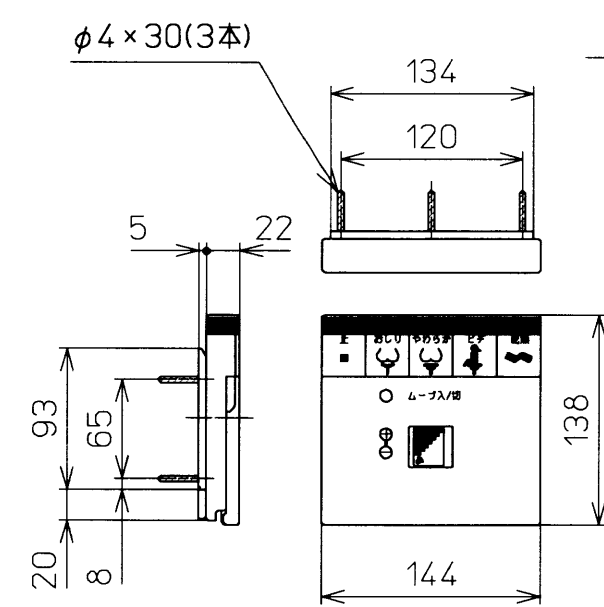

生産中止図面

2001/07

*定格 交流 100V-1274W 50/60Hz

TOTO			単位 mm	名称
製図 田中	検図 林中村	日付 99-12-25	尺度 1 : 5	洗浄乾燥脱臭暖房便座
備考				品番 TCF4020
				図番 TCF4020=A1010
				ページNo. 1-1 (改)