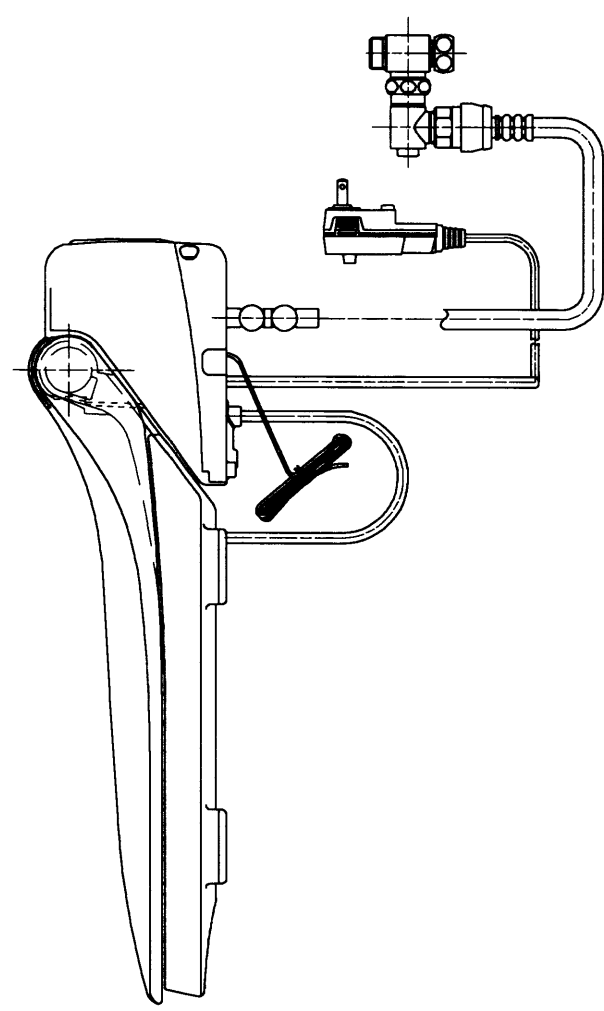

生産中止図面

2001/07

*定格 交流 100V-1274W 50/60Hz

TOTO			単位 mm	名称
製図 田中	検図 林中村	日付 99-12-25	尺度 1 : 5	洗浄乾燥脱臭暖房便座
備考				品番 TCF4020
				図番 TCF4020=A1010
				ページNo. 1-1 (改)