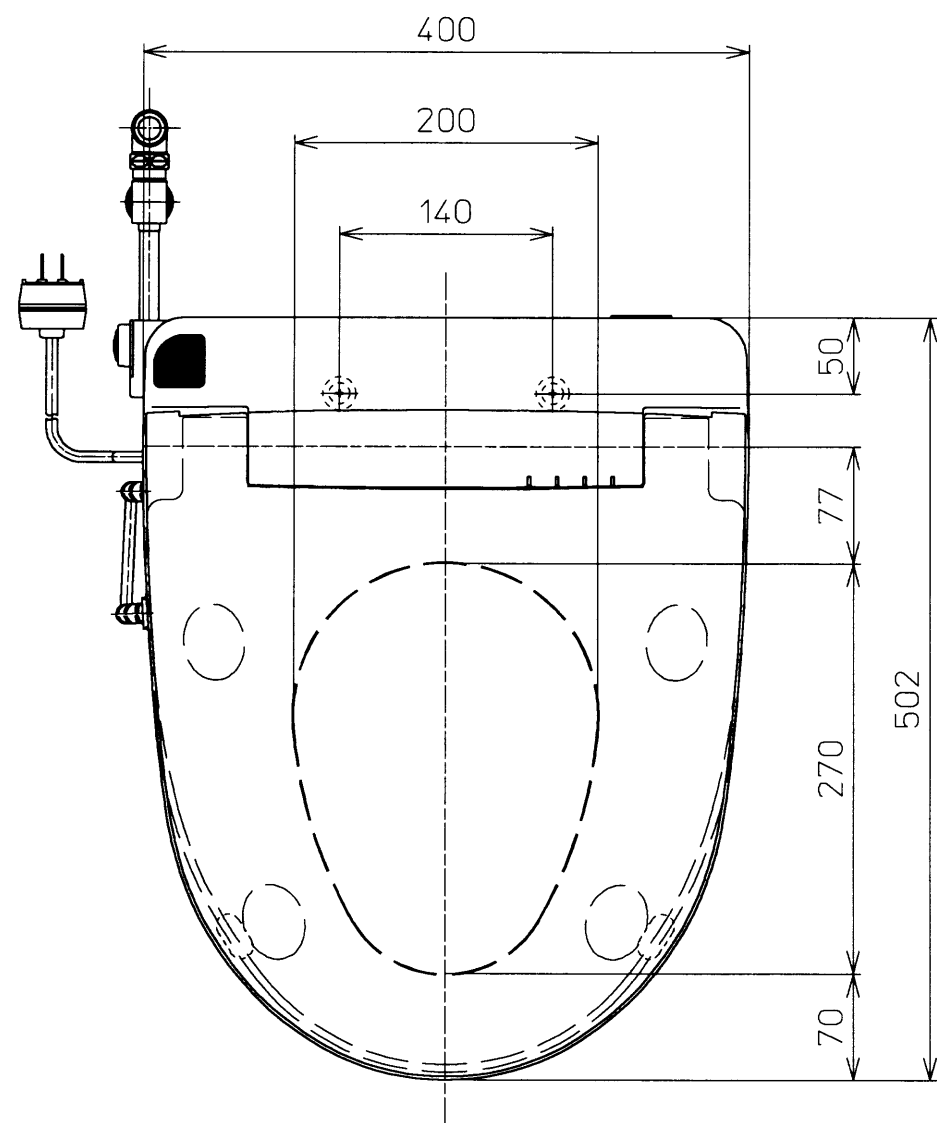

生産中止図面

2001/07

*定格 交流 100V-1274W 50/60Hz

TOTO			単位 mm	名称
製図 田中	検図 林中村	日付 99-12-25	尺度 1 : 5	洗浄乾燥脱臭暖房便座
備考				品番 TCF4020
				図番 TCF4020=A1010
				ページNo. 1-1 (改)