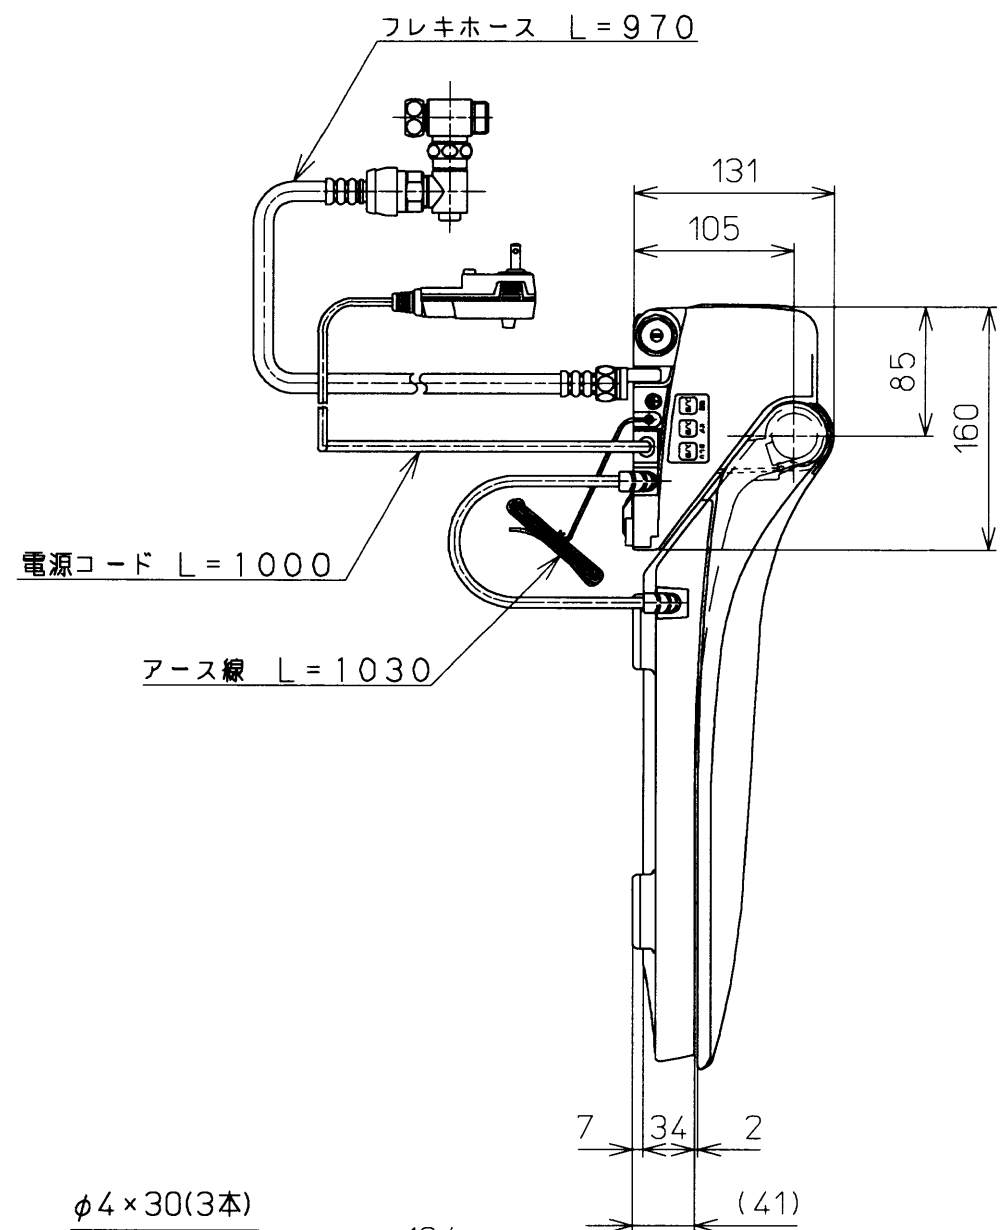

生産中止図面

2001/07

*定格 交流 100V-1274W 50/60Hz

TOTO			単位 mm	名称
製図 田中	検図 林中村	日付 99-12-25	尺度 1 : 5	洗浄乾燥脱臭暖房便座
備考				品番 TCF4020
				図番 TCF4020=A1010
				ページNo. 1-1 (改)