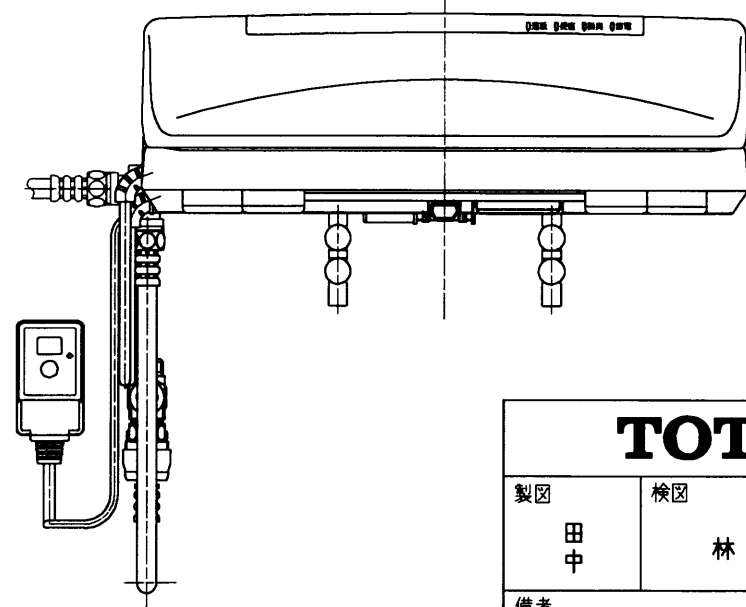

生産中止図面

2001/07

*定格 交流 100V-1274W 50/60Hz

TOTO			単位 mm	名称
製図 田中	検図 林中村	日付 99-12-25	尺度 1 : 5	洗浄乾燥脱臭暖房便座
備考				品番 TCF4020
				図番 TCF4020=A1010
				ページNo. 1-1 (改)