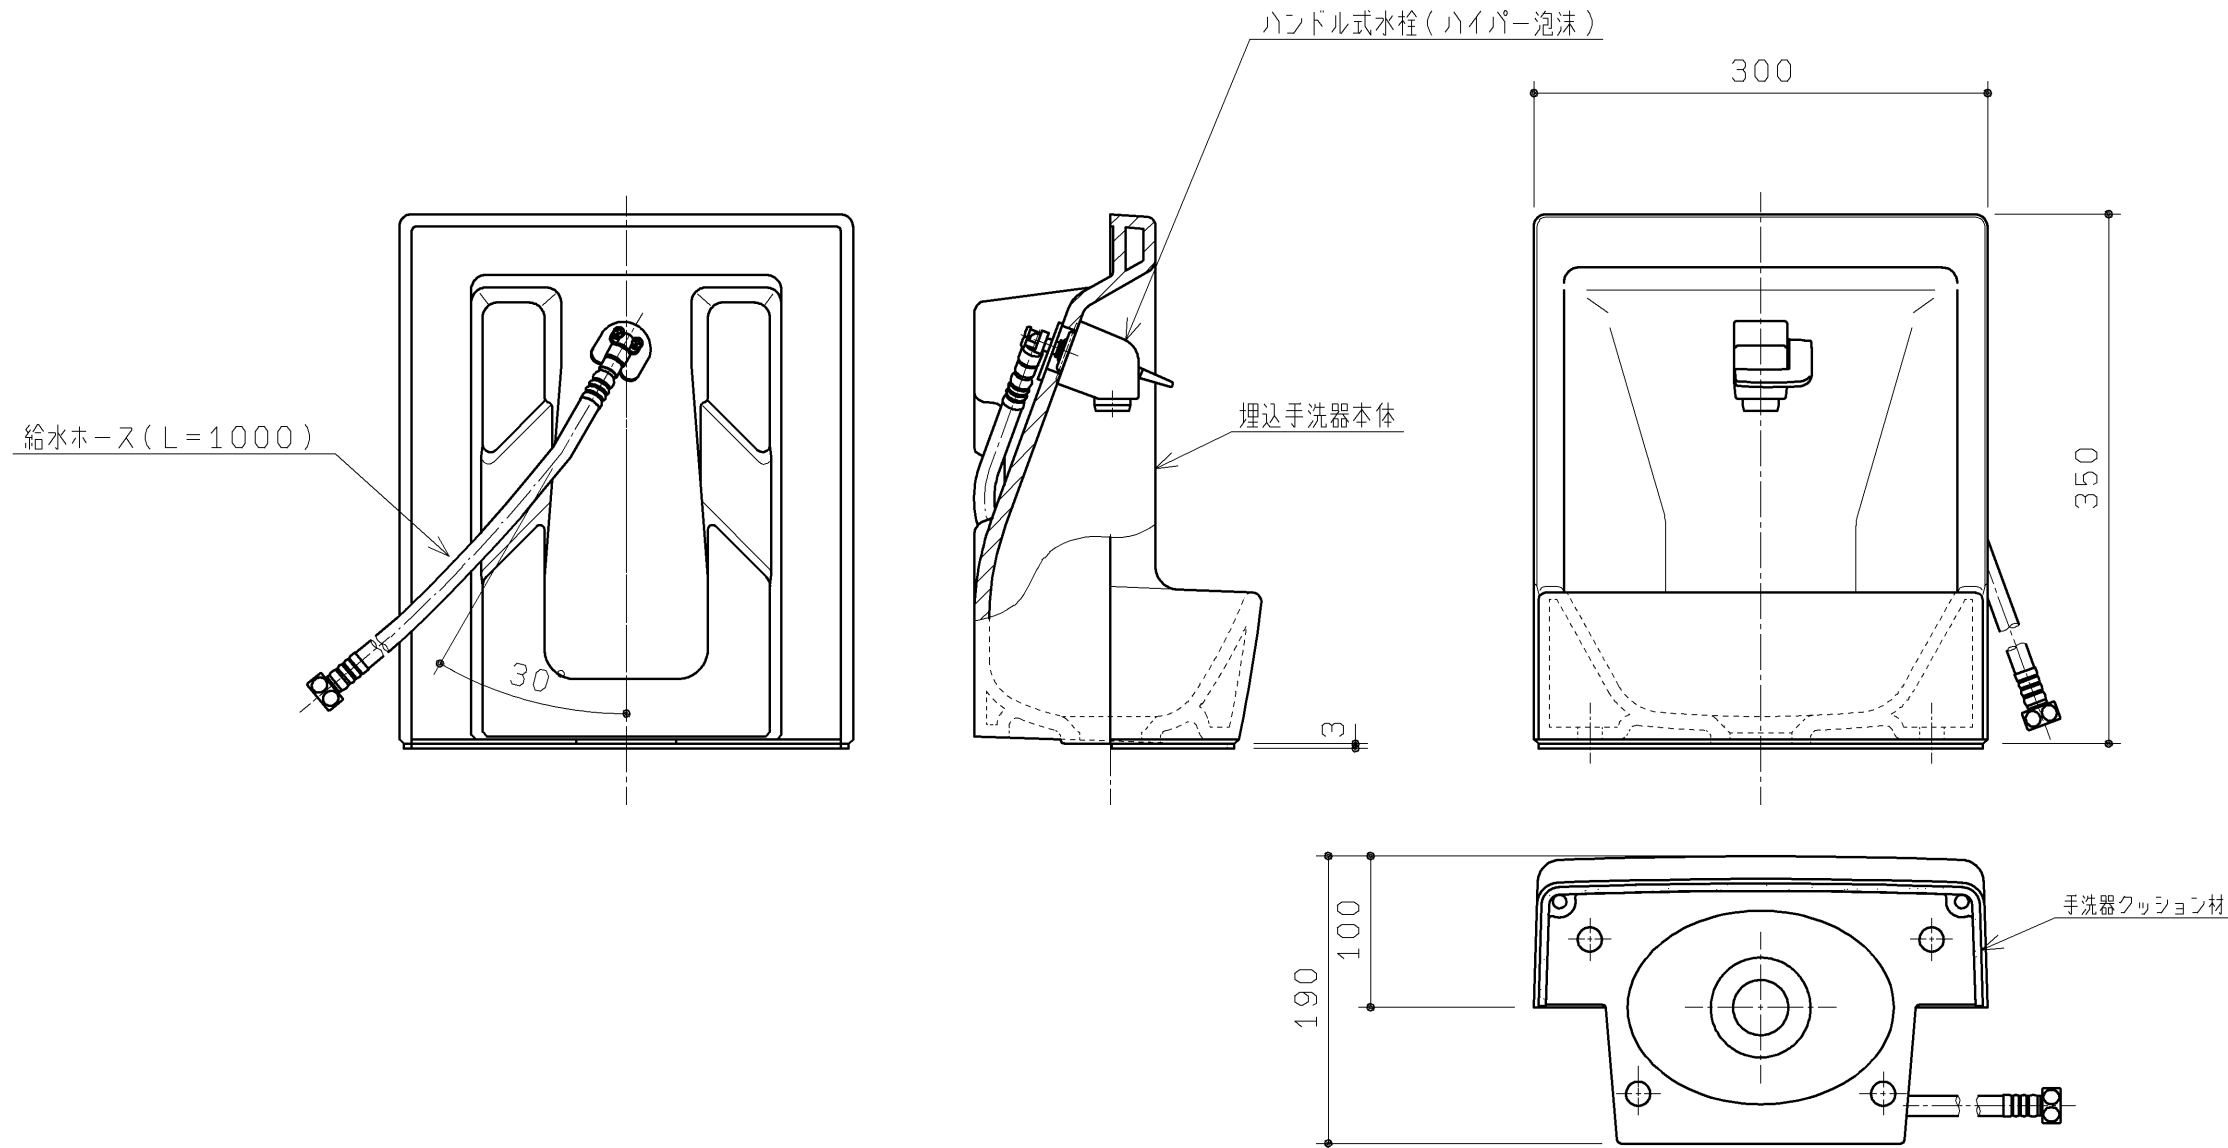

品番	手洗器色
UGS19SRS#NW1	ホワイト
UGS19SRS#NG2	ホワイトグレー
UGS19SRS#SR2	パステルピンク
UGS19SRS#SC1	パステルアイボリー

<b>TOTO</b>				第三角法	単位 mm	名称 手洗器セット (埋込あり)
製図 綴木	検図 廣田	西	日付 17.10.18	尺度 1:5	品番 UGS19SRS#*	
備考						図番