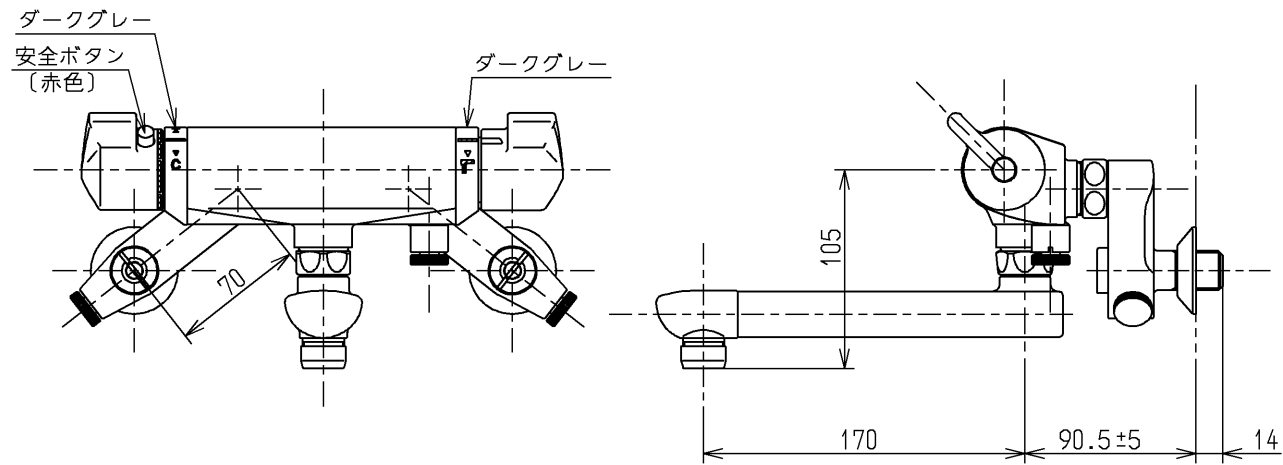

仕様		
用途	一般住宅用	
給水圧力	最低必要水圧	0.05MPa (流動圧)
	最高水圧	0.75MPa (静水圧) ※快適にお使いいただくためには、0.2MPa程度の圧力をおすすめします。
使用可能水質	水道水または飲用可能な井戸水	
使用環境温度	-20~40℃ (0℃以下は水を抜いた状態)	
最高給湯温度	85℃	
特記事項	(1)湯圧が水圧より高くないよう設定してください。 (2)給湯温度は、使用する温度より10℃以上高く設定してください。 (3)安全のため給湯温度は60℃給湯をおすすめします。 (4)湯水を逆に配管しないでください。 (5)浴室などでスチームをご使用の際は、器具内の圧力上昇でハンドルの動きが悪くなる場合があります。	

水道法適合品		エコマーク商品		名称
TOTO		単位	mm	壁付サーモ13 (寒) (浴室) (JIS)
製図	検図	日付	尺度	
近藤 (孝)	和後 (田)	寺岡	08.02.01	1:4
備考				図番
逆止弁付				TMF40AZRKX