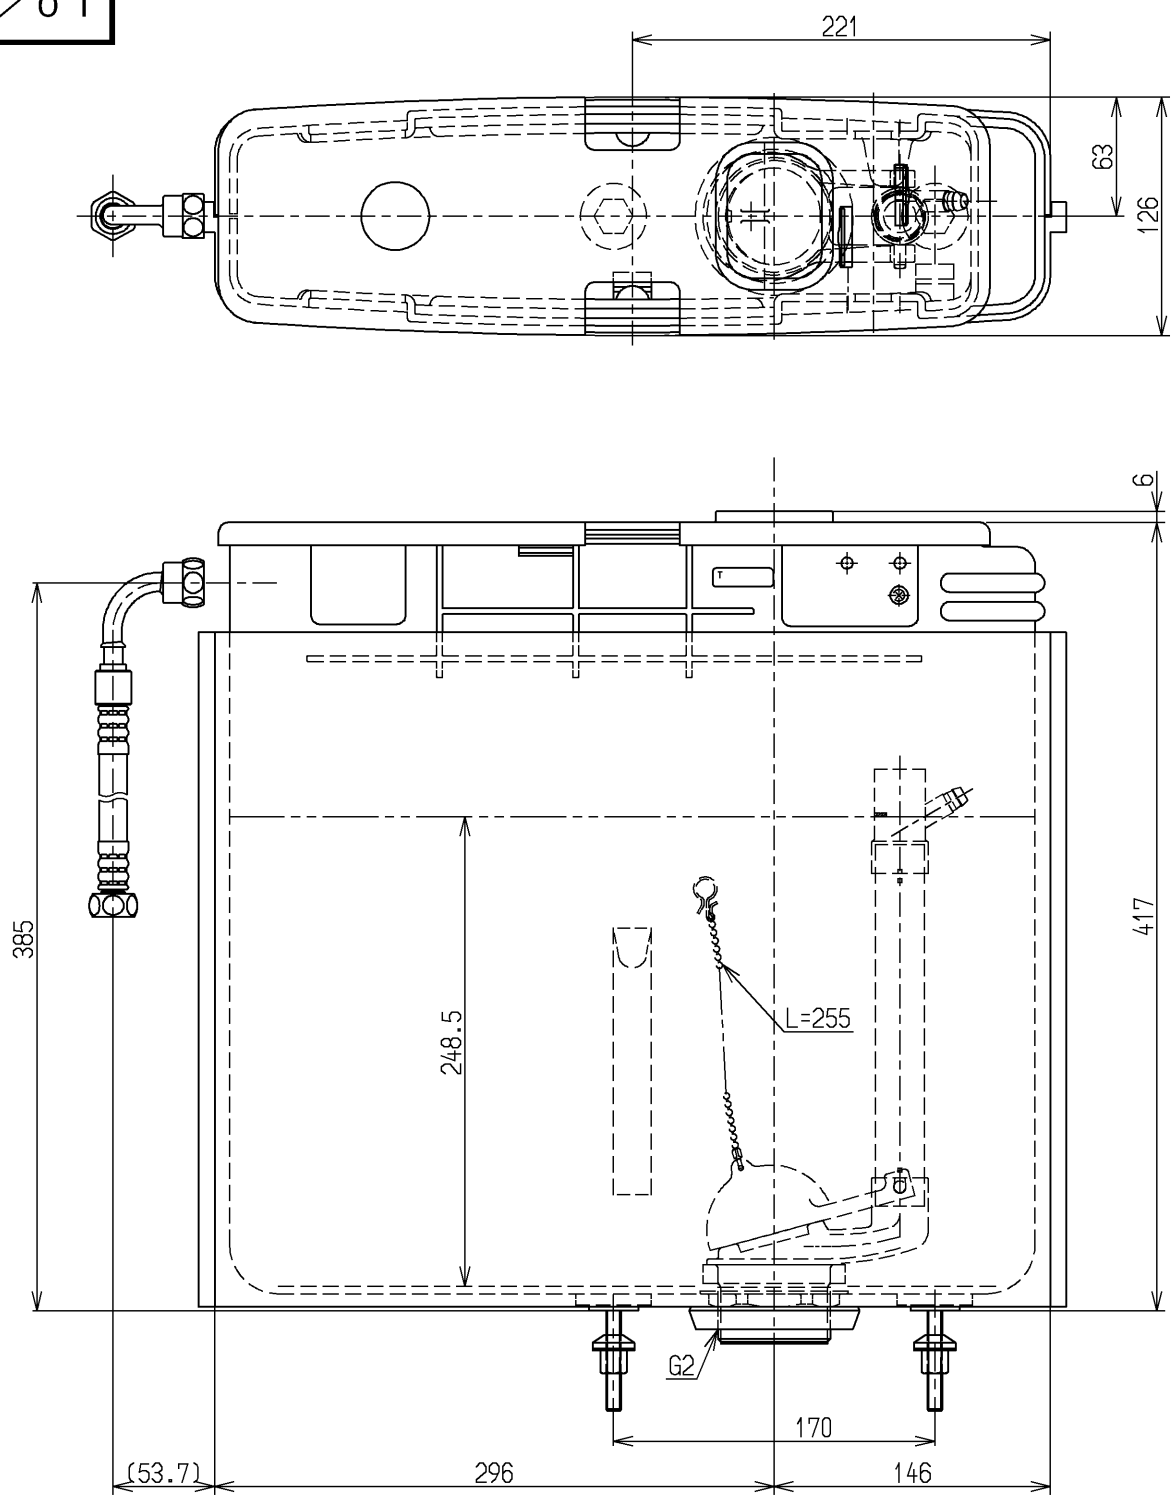

生産中止図面

2003/01

TOTO			単位 mm	名称
製図 近藤(孝)	検図 清水	日付 酒(和)井 02.11.07	尺度 1:4	タンクユニット
備考				図番 TS724-2H