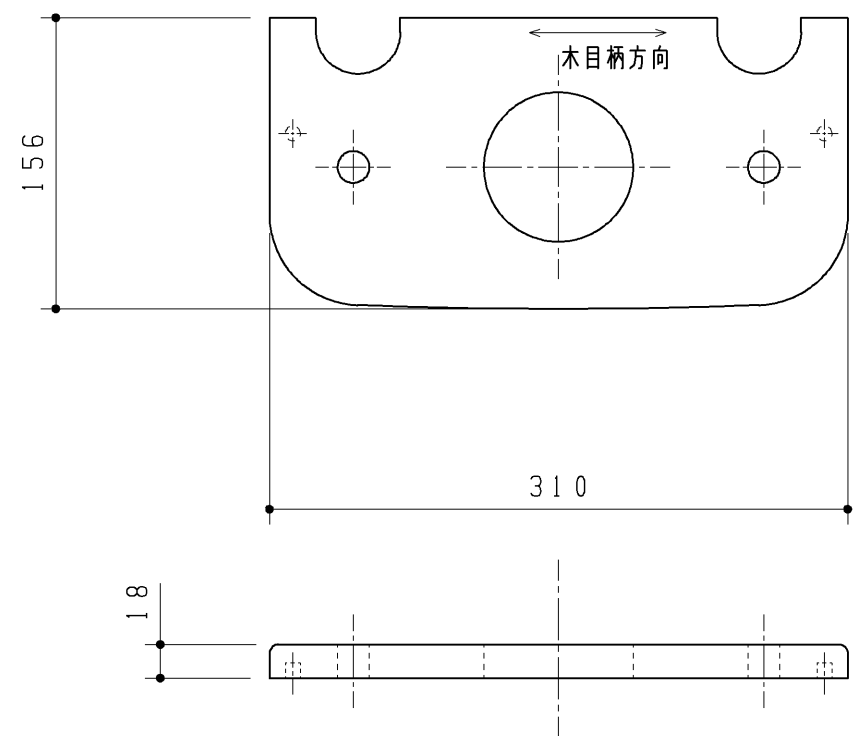

品番	色名
UGKW1ASQ#KB	オプティブルー
UGKW1ASQ#MR	ミディアムウッド
UGKW1ASQ#N11	パールホワイト
UGKW1ASQ#NR	ナチュラルウッド

・材質：JIS MDF + 両面PETシート貼り

・材質：JIS MDF + 両面塩ビシート貼り（オプティブルー）

改廃年月日	改新要領No.	事	由	製品番号	TOTO				製	段	検	加	稲	年			
														11.2.1			
														1			
														1			
					品番	UGKW1ASQ***	尺	1:4	投	影	法	三	角	材	質	図	番