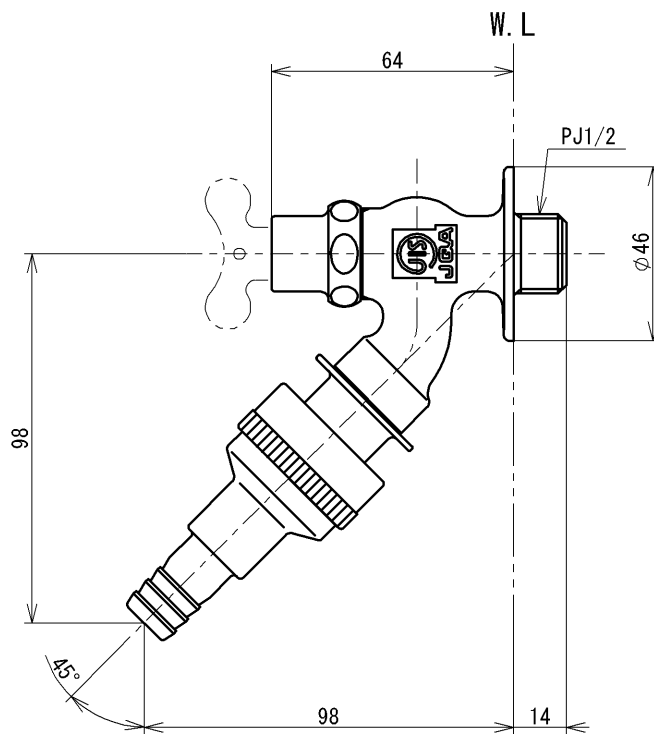

水栓鍵

水道法適合品 (JIS)

TOTO			単位 mm	名称 散水栓
製図 関光	検図 秋永 (博) 秋永 (博)	日付 2023-09-29	尺度 1:2	ホース接続形、キー式、カップリング、節水、共用
備考 逆止弁付・節水固定こま式				品番 T28KUNH13
				図番 T28KUNH13-SA00.002.00