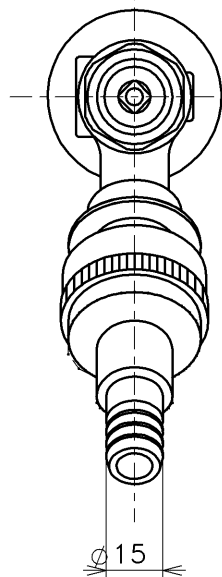

水栓鍵

水道法適合品 (JIS)

TOTO			単位 mm	名称 散水栓
製図 関光	検図 秋永 (博) 秋永 (博)	日付 2023-09-29	尺度 1:2	ホース接続形、キー式、カップリング、節水、共用
備考 逆止弁付・節水固定こま式				品番 T28KUNH13
				図番 T28KUNH13-SA00.002.00