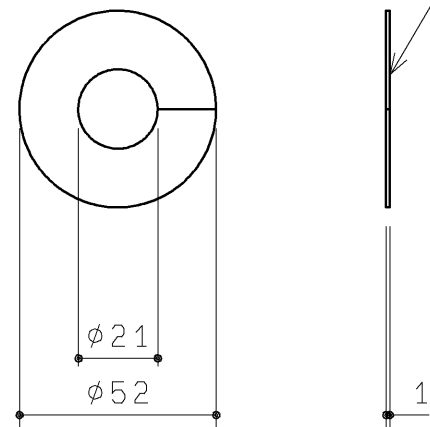

配管用カバーセット (1セット)

配管用化粧カバー (1ヶ)

両面テープ貼付

材質：発泡ポリプロピレン

色：白

配管用カバー (1ヶ)

両面テープ貼付

材質：発泡ポリプロピレン

色：白

底板 (1ヶ)

材質：MDF+両面シート貼り

色：白

<b>TOTO</b>		第三角法	単位 mm	名称 底板セット
製図 谷口明	検図 荒川西	日付 19.12.02	尺度 1:2	品番 UGX153BQ
備考			図面数 1/1	図番