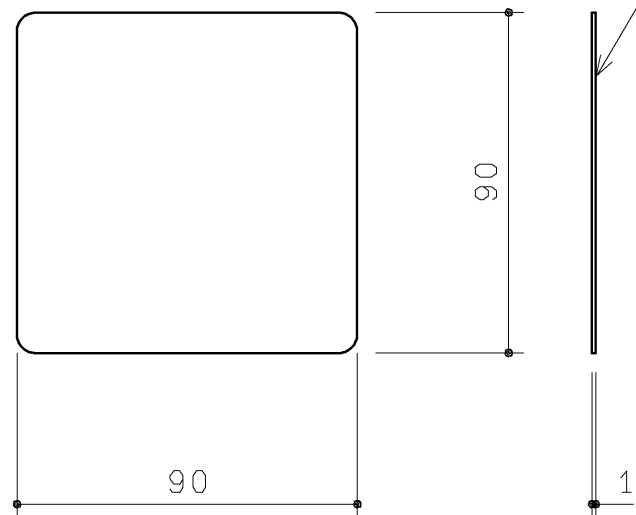

配管用カバーセット (1セット)

配管用化粧カバー (1ヶ)

両面テープ貼付

材質：発泡ポリプロピレン

色：白

配管用カバー (1ヶ)

両面テープ貼付

材質：発泡ポリプロピレン

色：白

底板 (1ヶ)

材質：MDF+両面シート貼り

色：白

<b>TOTO</b>		第三角法	単位 mm	名称 底板セット
製図 谷口明	検図 荒川西	日付 19.12.02	尺度 1:2	品番 UGX153BQ
備考			図面数 1/1	図番