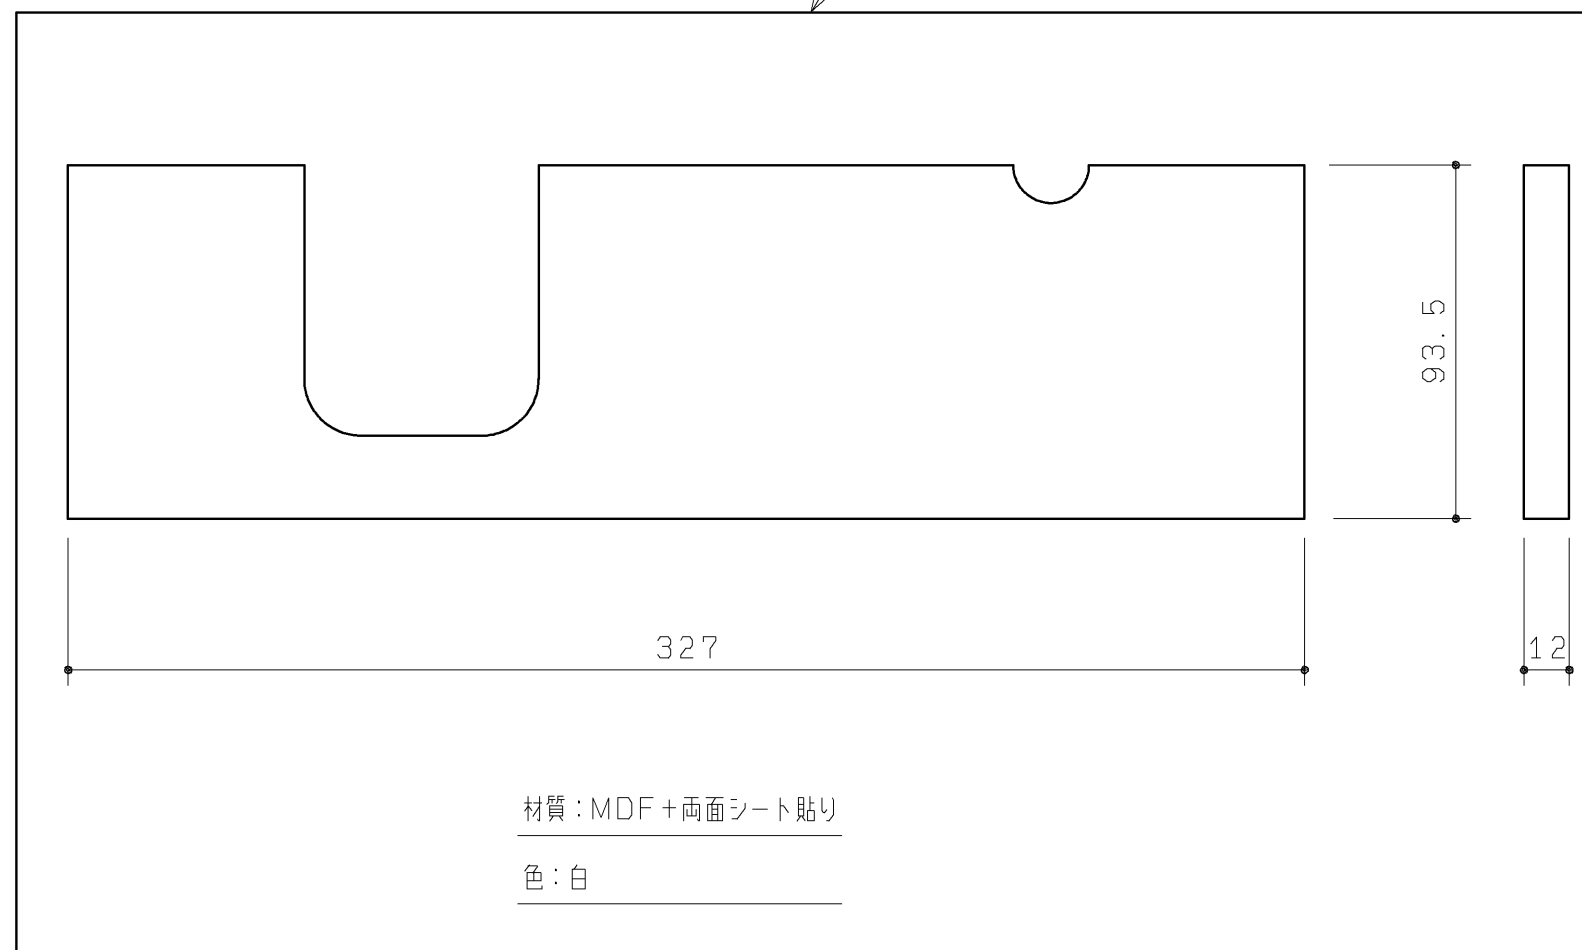

配管用カバーセット (1セット)

配管用化粧カバー (1ヶ)

両面テープ貼付

材質：発泡ポリプロピレン

色：白

配管用カバー (1ヶ)

両面テープ貼付

材質：発泡ポリプロピレン

色：白

底板 (1ヶ)

材質：MDF+両面シート貼り

色：白

<b>TOTO</b>		第三角法	単位 mm	名称 底板セット
製図 谷口明	検図 荒川西	日付 19.12.02	尺度 1:2	品番 UGX153BQ
備考			図面数 1/1	図番