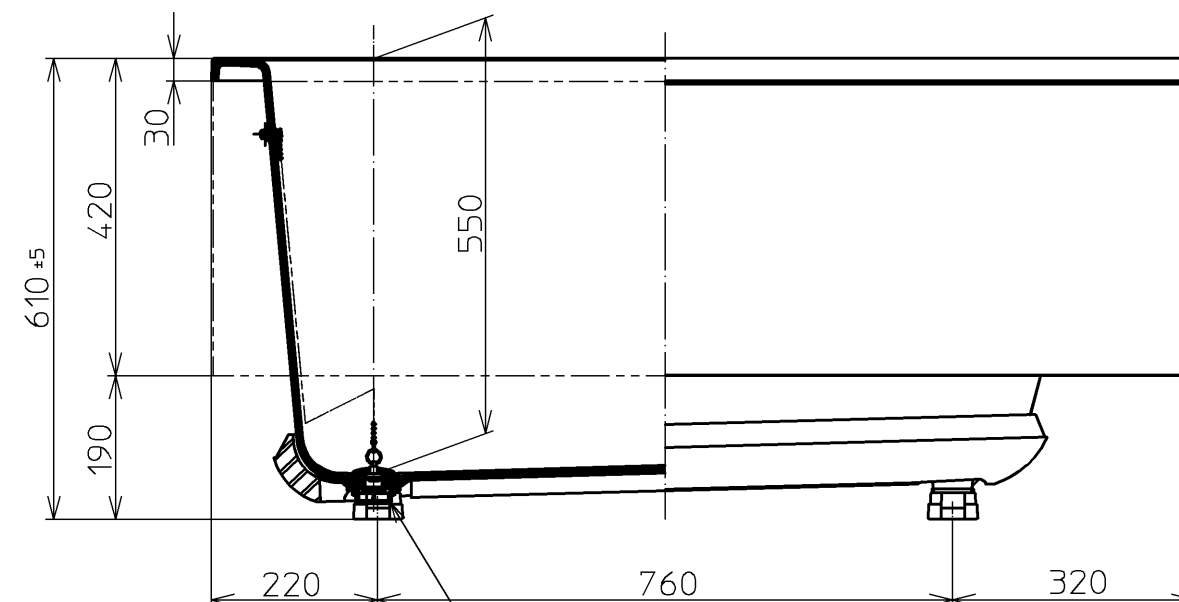

色番	色彩	記号
#BG2	ミストブルー	
#CG2	ミストベージュ	
#EG1	ミストグリーン	
#NG1	ミストホワイト	
#RG1	ミストピンク	

底面R部クッション材
(発泡スチロール)

PJ1 1/2
(ねじ長さ:10)

TOTO			☉	単位 mm	名称 和洋折衷一方半エプロン付きニューグライ バスF1300サイズ
製図 榎園	検図 渡邊	前田	日付 13.01.31	尺度 1:10	図番
備考					PGS1311LN