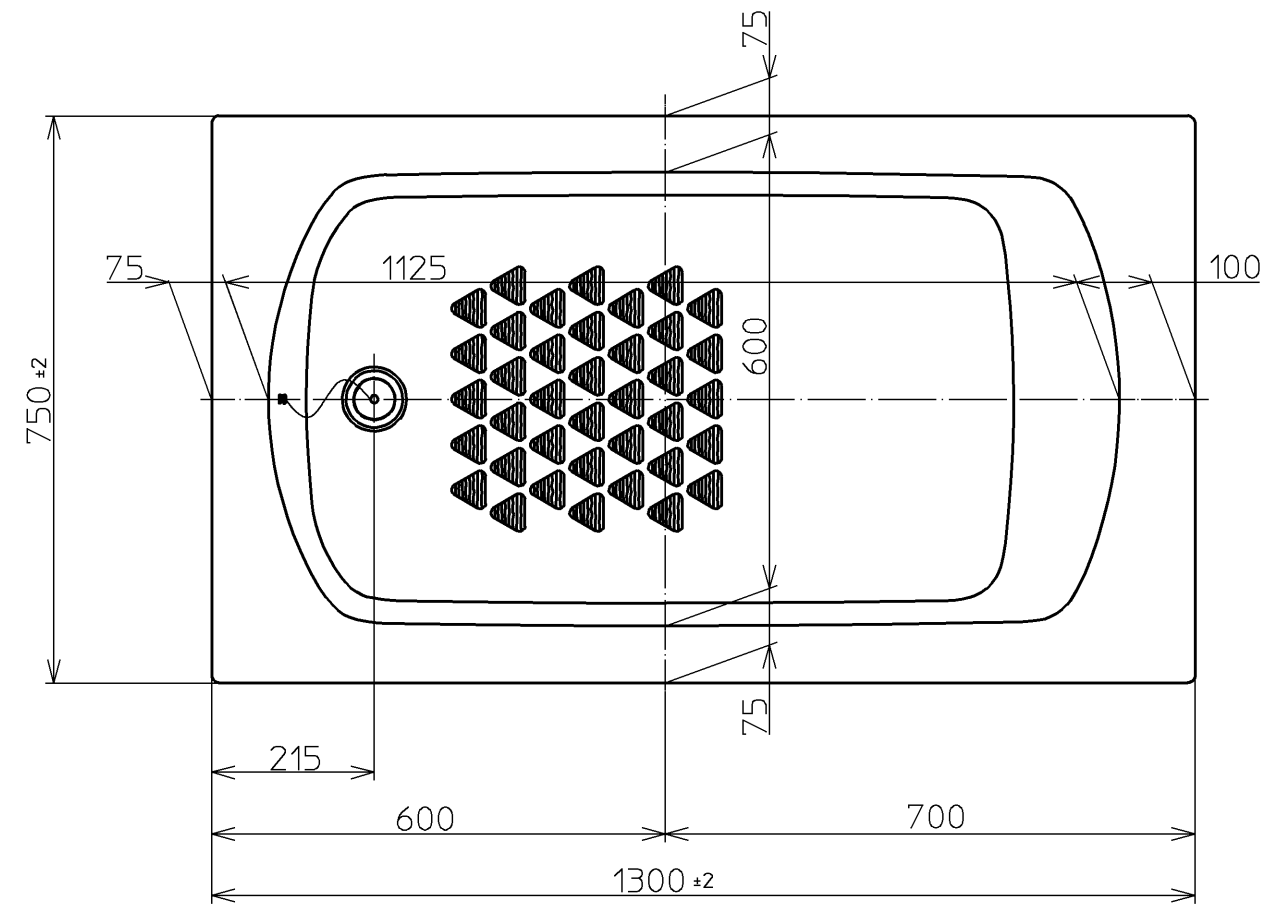

色番	色彩	記号
#BG2	ミストブルー	
#CG2	ミストベージュ	
#EG1	ミストグリーン	
#NG1	ミストホワイト	
#RG1	ミストピンク	

底面R部クッション材
(発泡スチロール)

PJ1 1/2
(ねじ長さ:10)

TOTO			☉	単位 mm	名称 和洋折衷一方半エプロン付きニューグライ バスF1300サイズ
製図 榎園	検図 渡邊	前田	日付 13.01.31	尺度 1:10	図番
備考					PGS1311LN