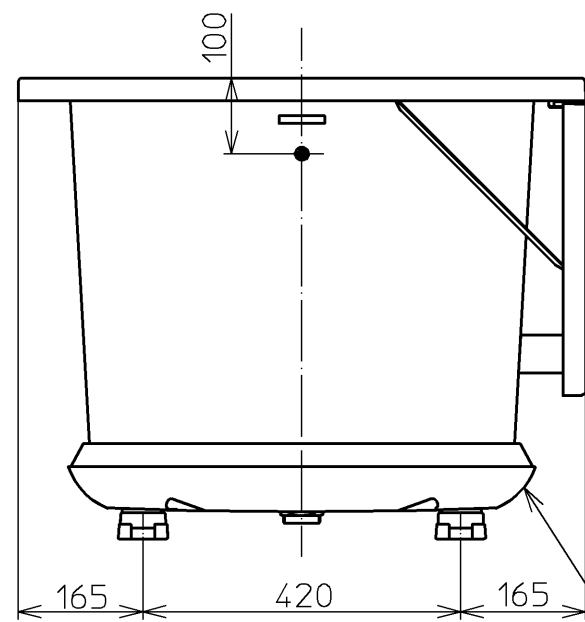

色番	色彩	記号
#BG2	ミストブルー	
#CG2	ミストベージュ	
#EG1	ミストグリーン	
#NG1	ミストホワイト	
#RG1	ミストピンク	

底面R部クッション材
(発泡スチロール)

PJ1 1/2
(ねじ長さ:10)

TOTO			☉	単位 mm	名称 和洋折衷一方半エプロン付きニューグライ バスF1300サイズ
製図 榎園	検図 渡邊	前田	日付 13.01.31	尺度 1:10	図番
備考					PGS1311LN