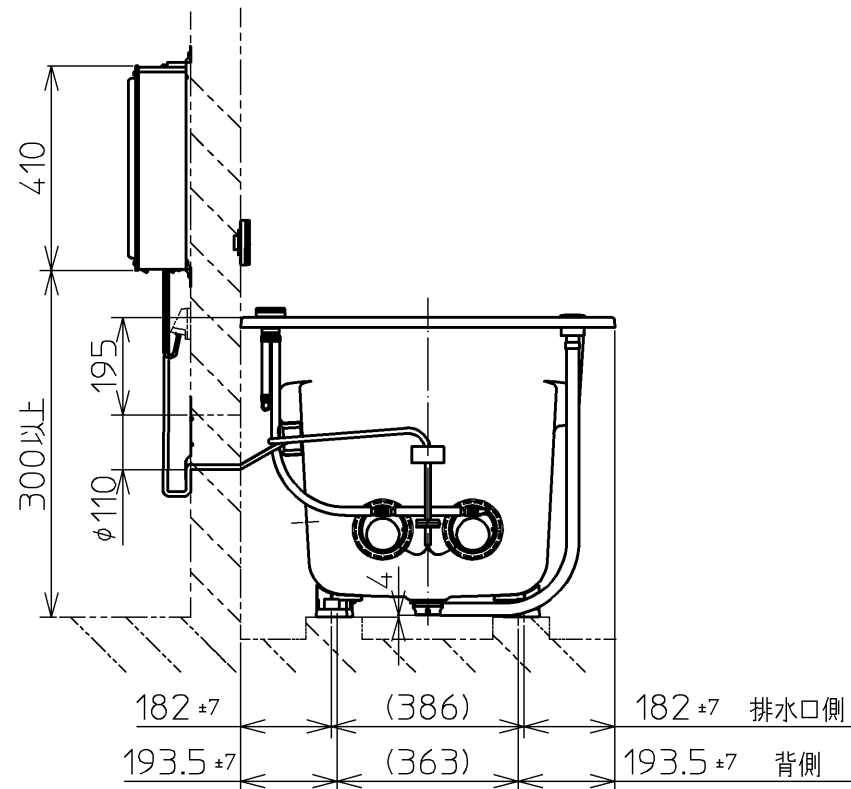

セット明細		
品番	個数	名称
PNQ1330LJ2	1	ネオマーバス(フローバスSXII)
PRB800S#ZS	1	フローバスSXII機能ユニット部

色番	色彩	備考
#MNN	ムーンホワイトN	
#MRN	ムーンピンクN	
#MLN	ムーンライムN	
#MGN	ムーングリーンN	
#MCN	ムーンブラウンN	

※SXII機能ユニットについては、浴槽とは別に発注が必要です。
 ※SXII機能ユニットについては、100V15Aの専用コンセントが1個必要です。
 ※排水金具は間接排水専用です。直接排水の場合は特殊品対応となります。

図名		ネオマーバス 1300サイズ		尺度 1/15	
年月日		製図		図番	
12.02.01		榎園		上記セット明細参照	
		検図		兵頭 前田	
				TOTO	

品番	PRB800S#ZS
定格電圧	AC100V
定格周波数	50Hz/60Hz(共用)
定格消費電力	360W(15A専用配線)
電源コード長さ	2m
対応コンセント	アースターミナル付防雨形コンセント (D種接地工事)
同梱品	フローバスSXⅡ点検口カバー { 必要壁開口径 φ110~φ120 }

フローバスSXⅡ点検口カバー

フローバスSXⅡコントローラー

フローバスSXⅡ電源ボックス

図名		ネオマーバス		尺度	1:10
年月日		製	検	図番	1/2参照
12.02.01	園	園	園	兵頭 前田	TOTO