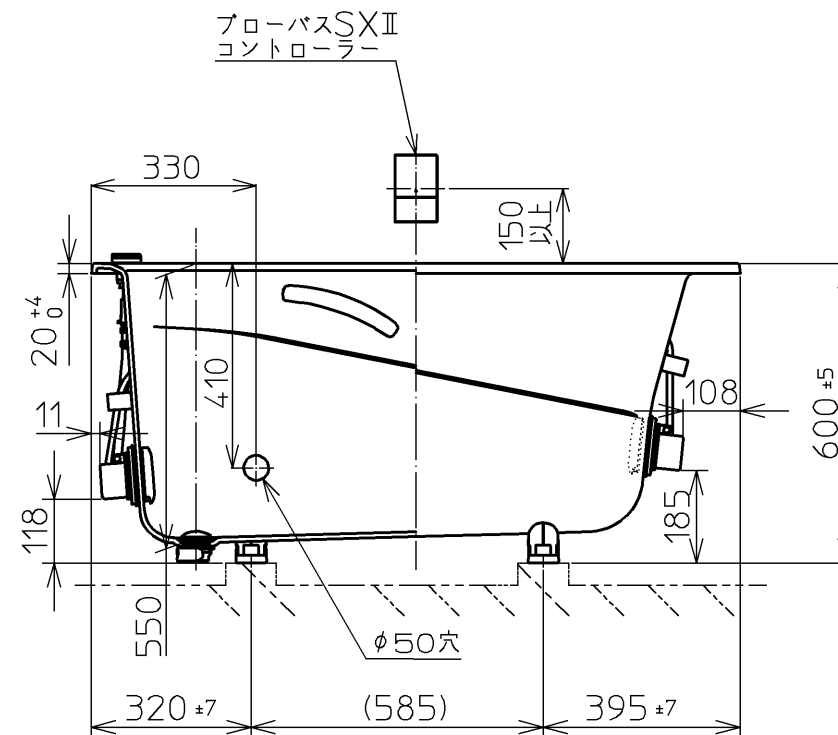

セット明細		
品番	個数	名称
PNQ1330LJ2	1	ネオマーバス(フローバスSXII)
PRB800S#ZS	1	フローバスSXII機能ユニット部

色番	色彩	備考
#MNN	ムーンホワイトN	
#MRN	ムーンピンクN	
#MLN	ムーンライムN	
#MGN	ムーングリーンN	
#MCN	ムーンブラウンN	

※SXII機能ユニットについては、浴槽とは別に発注が必要です。
 ※SXII機能ユニットについては、100V15Aの専用コンセントが1個必要です。
 ※排水金具は間接排水専用です。直接排水の場合は特殊品対応となります。

図名		ネオマーバス 1300サイズ		尺度 1/15	
年月日		製図		図番	
12.02.01		榎園		上記セット明細参照	
		検図		兵頭 前田	
				TOTO	

品番	PRB800S#ZS
定格電圧	AC100V
定格周波数	50Hz/60Hz(共用)
定格消費電力	360W(15A専用配線)
電源コード長さ	2m
対応コンセント	アースターミナル付防雨形コンセント (D種接地工事)
同梱品	フローバスSXⅡ点検口カバー { 必要壁開口径 φ110~φ120 }

フローバスSXⅡ点検口カバー

フローバスSXⅡコントローラー

フローバスSXⅡ電源ボックス

図名		ネオマーバス		尺度	1:10
年月日		製	検	図番	1/2参照
12.02.01	園	園	園	兵頭 前田	TOTO