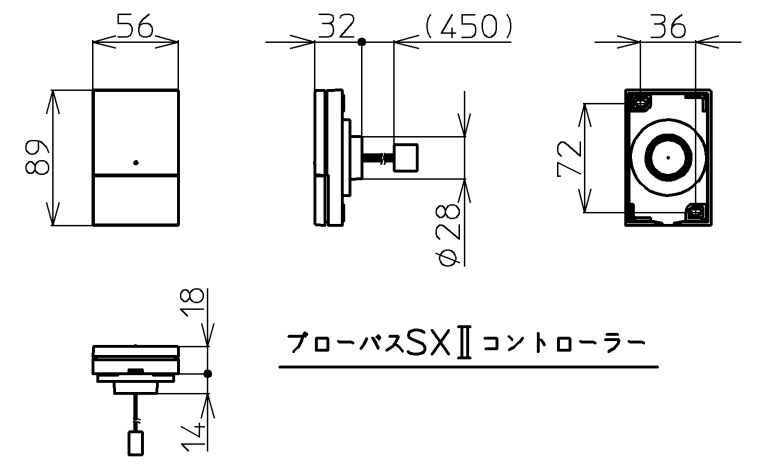

セット明細		
品番	個数	名称
PNQ1330LJ2	1	ネオマーバス(フローバスSXII)
PRB800S#ZS	1	フローバスSXII機能ユニット部

色番	色彩	備考
#MNN	ムーンホワイトN	
#MRN	ムーンピンクN	
#MLN	ムーンライムN	
#MGN	ムーングリーンN	
#MCN	ムーンブラウンN	

※SXII機能ユニットについては、浴槽とは別に発注が必要です。
 ※SXII機能ユニットについては、100V15Aの専用コンセントが1個必要です。
 ※排水金具は間接排水専用です。直接排水の場合は特殊品対応となります。

図名		ネオマーバス 1300サイズ		尺度 1/15	
年月日		製図		図番	
12.02.01		榎園		上記セット明細参照	
		検図		兵頭 前田	
				TOTO	

品番	PRB800S#ZS
定格電圧	AC100V
定格周波数	50Hz/60Hz(共用)
定格消費電力	360W(15A専用配線)
電源コード長さ	2m
対応コンセント	アースターミナル付防雨形コンセント (D種接地工事)
同梱品	フローバスSXⅡ点検口カバー { 必要壁開口径 φ110~φ120 }

フローバスSXⅡ点検口カバー

フローバスSXⅡコントローラー

フローバスSXⅡ電源ボックス

図名		ネオマーバス		尺度	1:10
年月日		製	検	図番	1/2参照
12.02.01	園	園	園	兵頭 前田	TOTO