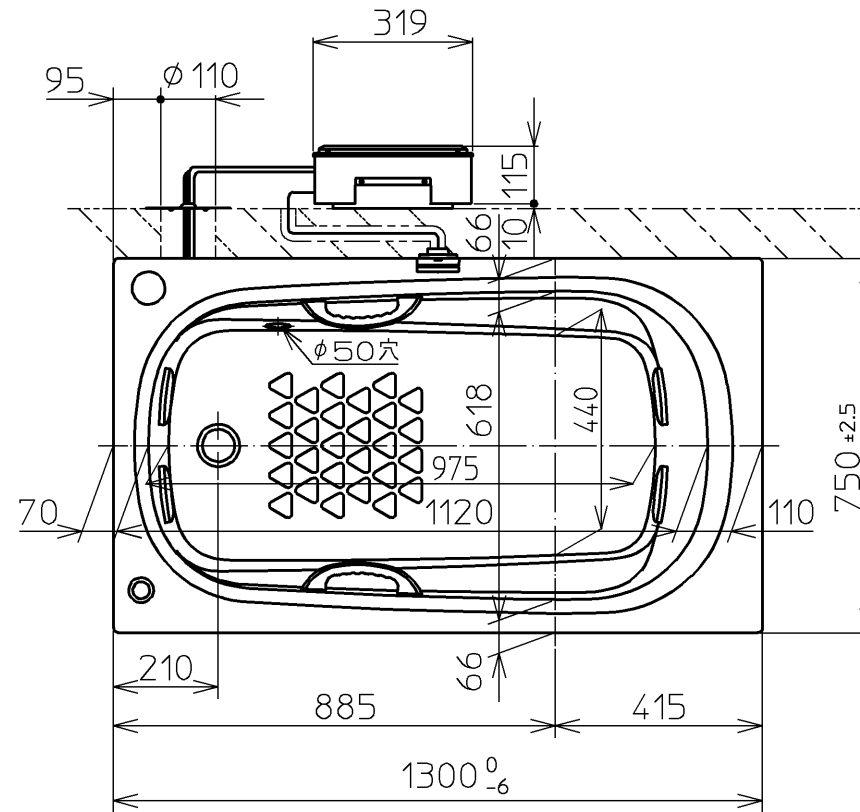

セット明細		
品番	個数	名称
PNQ1330LJ2	1	ネオマーバス(フローバスSXII)
PRB800S#ZS	1	フローバスSXII機能ユニット部

色番	色彩	備考
#MNN	ムーンホワイトN	
#MRN	ムーンピンクN	
#MLN	ムーンライムN	
#MGN	ムーングリーンN	
#MCN	ムーンブラウンN	

※SXII機能ユニットについては、浴槽とは別に発注が必要です。
 ※SXII機能ユニットについては、100V15Aの専用コンセントが1個必要です。
 ※排水金具は間接排水専用です。直接排水の場合は特殊品対応となります。

図名		ネオマーバス 1300サイズ		尺度 1/15	
年月日		製図		図番	
12.02.01		榎園		上記セット明細参照	
		検図		兵頭 前田	
				TOTO	

品番	PRB800S#ZS
定格電圧	AC100V
定格周波数	50Hz/60Hz(共用)
定格消費電力	360W(15A専用配線)
電源コード長さ	2m
対応コンセント	アースターミナル付防雨形コンセント (D種接地工事)
同梱品	フローバスSXⅡ点検口カバー { 必要壁開口径 φ110~φ120 }

フローバスSXⅡ点検口カバー

フローバスSXⅡコントローラー

フローバスSXⅡ電源ボックス

図名		ネオマーバス		尺度	1:10
年月日		製	検	図番	1/2参照
12.02.01	園	園	園	兵頭 前田	TOTO