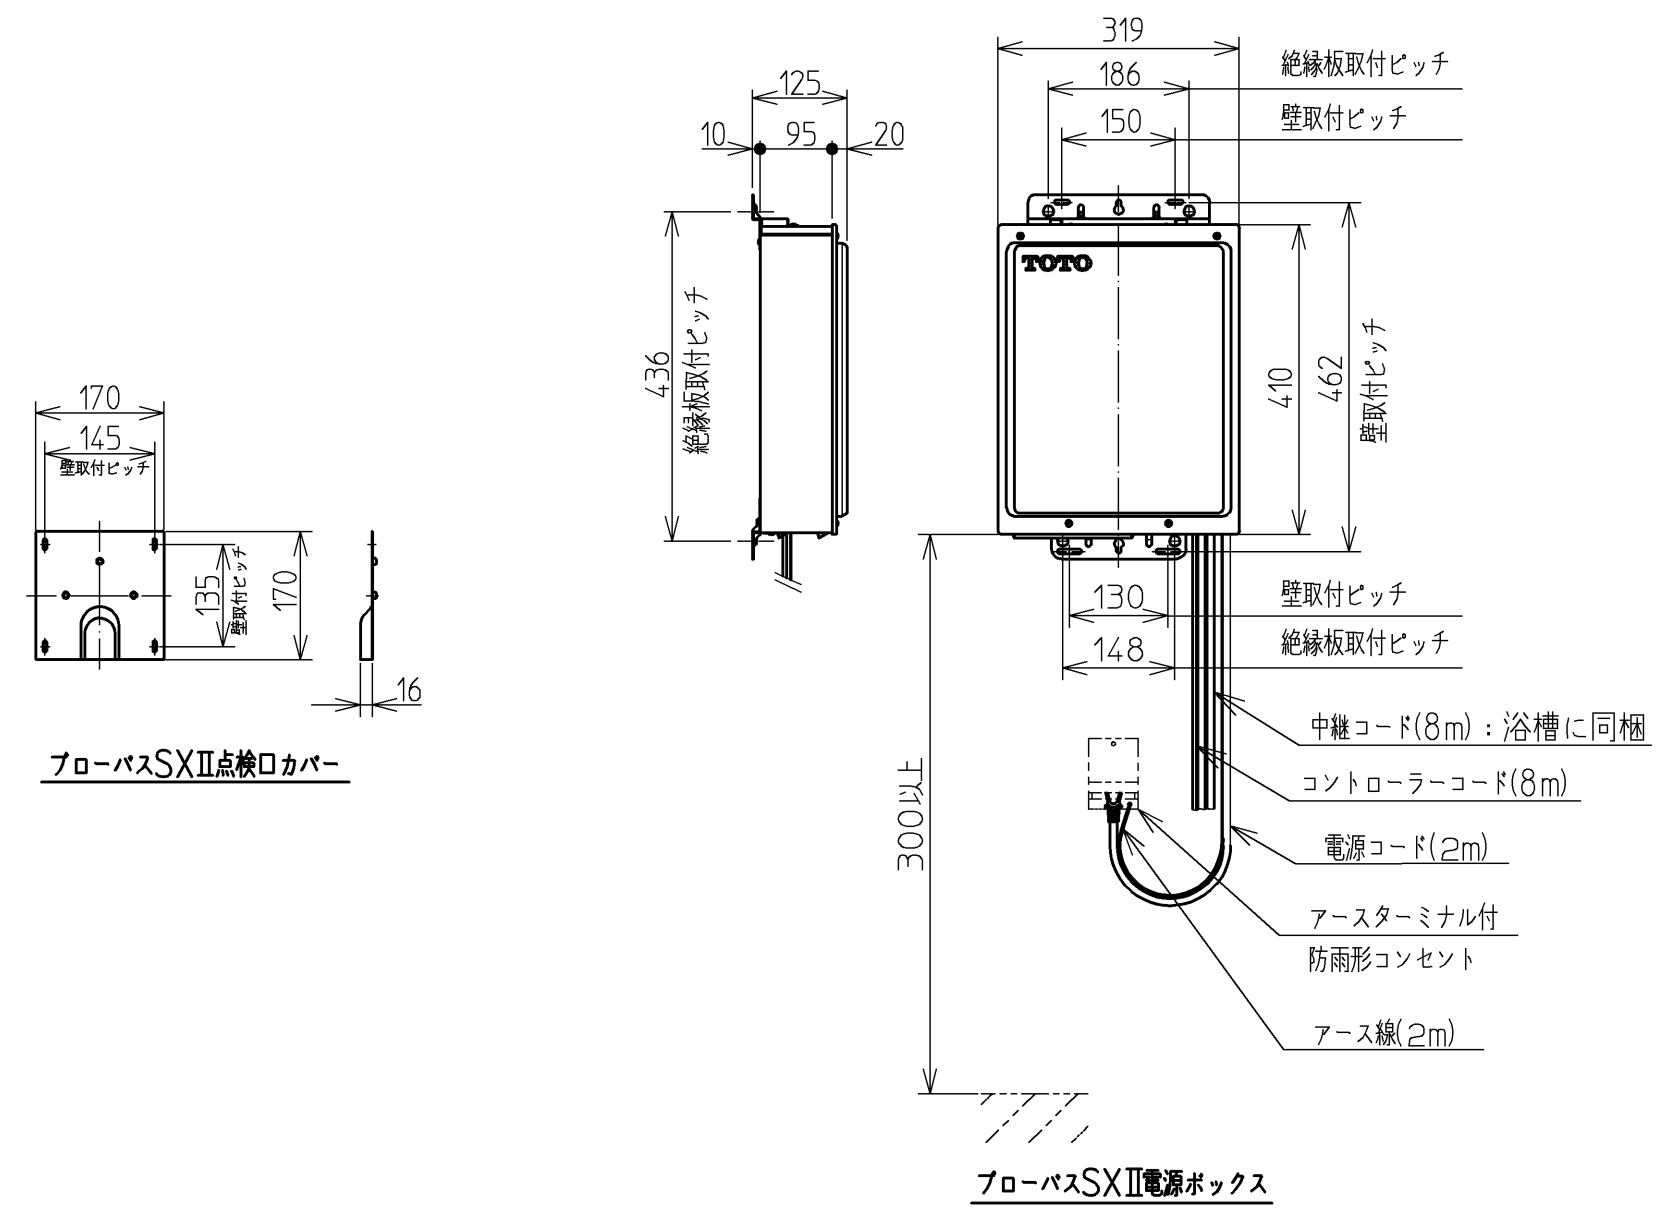

セット明細		
品番	個数	名称
PNQ1330LJ2	1	ネオマーバス(フローバスSXII)
PRB800S#ZS	1	フローバスSXII機能ユニット部

色番	色彩	備考
#MNN	ムーンホワイトN	
#MRN	ムーンピンクN	
#MLN	ムーンライムN	
#MGN	ムーングリーンN	
#MCN	ムーンブラウンN	

※SXII機能ユニットについては、浴槽とは別に発注が必要です。
 ※SXII機能ユニットについては、100V15Aの専用コンセントが1個必要です。
 ※排水金具は間接排水専用です。直接排水の場合は特殊品対応となります。

図名		ネオマーバス 1300サイズ		尺度 1/15	
年月日		製図		図番	
12.02.01		榎園		上記セット明細参照	
		検図		兵頭 前田	
				TOTO	

品番	PRB800S#ZS
定格電圧	AC100V
定格周波数	50Hz/60Hz(共用)
定格消費電力	360W(15A専用配線)
電源コード長さ	2m
対応コンセント	アースターミナル付防雨形コンセント (D種接地工事)
同梱品	フローバスSXⅡ点検口カバー { 必要壁開口径 φ110~φ120 }

フローバスSXⅡ点検口カバー

フローバスSXⅡコントローラー

フローバスSXⅡ電源ボックス

図名		ネオマーバス		尺度	1:10
年月日		製	検	図番	1/2参照
12.02.01	園	園	園	兵頭 前田	TOTO