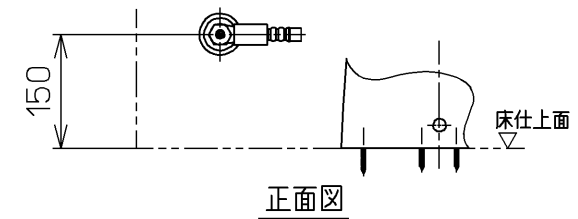

生産中止図面

2011/03

- *定格：AC100V-568W 50/60Hz
- *塩ビ排水管(Y9201)は別途手配要
- *製品背面に電源を設けないでください。
コンセントが製品と干渉し、抜き差しができない場合があります。

ねじ長 φ4×30(3本)

壁給水仕様の場合

電源コード L=1000

アース線 L=1030

TOTO		単位 mm	名称
製図 有馬	検図 江 中山	日付 05-12-09	ウォシュレット一体形便器
備考 床上排水サイホン式防露便器 壁・床共通給水仕様 (横引管使用時)			品番 CES9002PLE
			図番 CES9002PLE=A0203