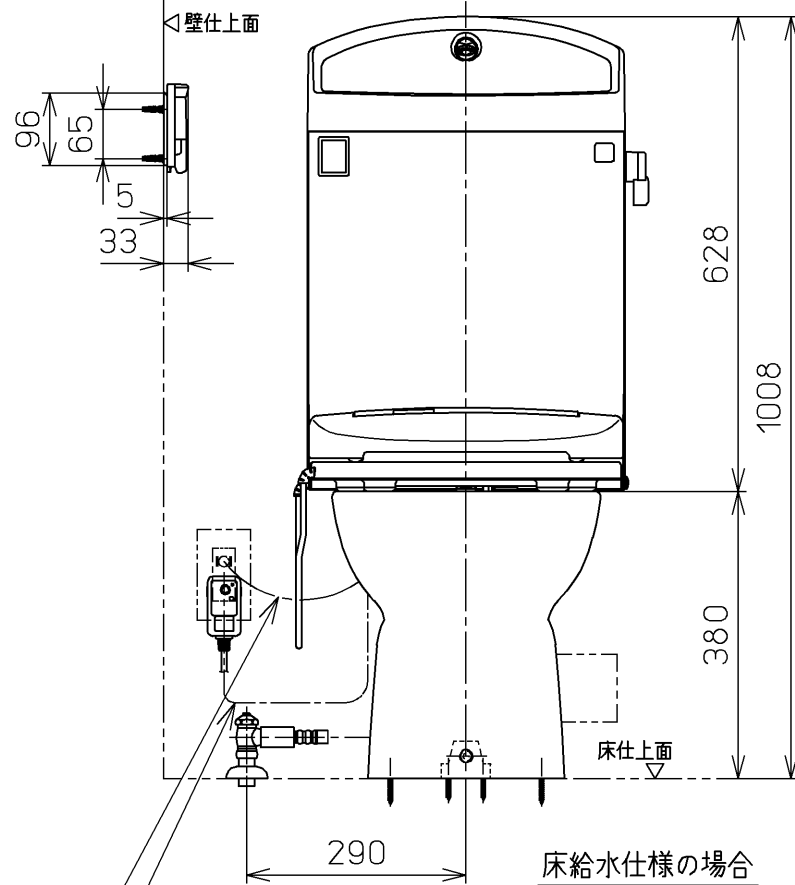

生産中止図面

2011/03

- *定格：AC100V-568W 50/60Hz
- *塩ビ排水管(Y9201)は別途手配要
- *製品背面に電源を設けないでください。
コンセントが製品と干渉し、抜き差しができない場合があります。

ねじ長 φ4×30(3本)

壁給水仕様の場合

電源コード L=1000

アース線 L=1030

TOTO		単位 mm	名称
製図 有馬	検図 江 中山	日付 05-12-09	ウォシュレット一体形便器
備考 床上排水サイホン式防露便器 壁・床共通給水仕様 (横引管使用時)			品番 CES9002PLE
			図番 CES9002PLE=A0203