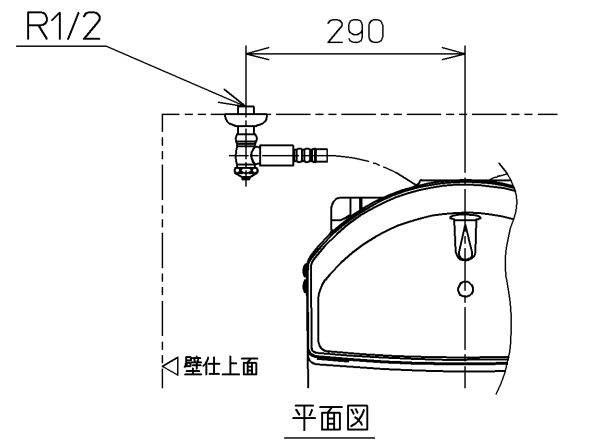

生産中止図面

2011/03

- *定格：AC100V-568W 50/60Hz
- *塩ビ排水管(Y9201)は別途手配要
- *製品背面に電源を設けないでください。
コンセントが製品と干渉し、抜き差しができない場合があります。

ねじ長 φ4×30(3本)

壁給水仕様の場合

電源コード L=1000

アース線 L=1030

TOTO		単位 mm	名称
製図 有馬	検図 江 中山	日付 05-12-09	ウォシュレット一体形便器
備考 床上排水サイホン式防露便器 壁・床共通給水仕様 (横引管使用時)			品番 CES9002PLE
			図番 CES9002PLE=A0203