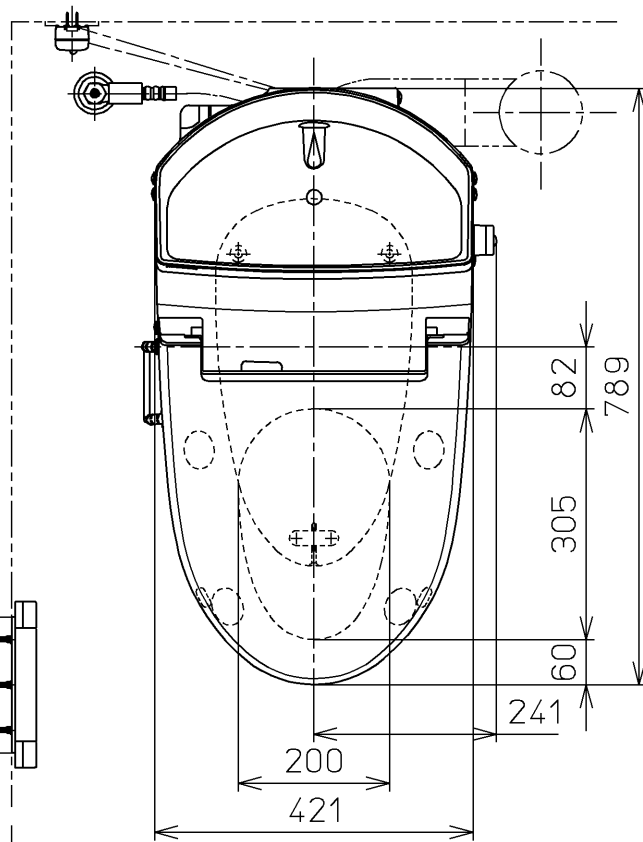

生産中止図面

2011/03

- *定格：AC100V-568W 50/60Hz
- *塩ビ排水管(Y9201)は別途手配要
- *製品背面に電源を設けないでください。
コンセントが製品と干渉し、抜き差しができない場合があります。

ねじ長 φ4×30(3本)

壁給水仕様の場合

電源コード L=1000

アース線 L=1030

TOTO		単位 mm	名称
製図 有馬	検図 江 中山	日付 05-12-09	ウォシュレット一体形便器
備考 床上排水サイホン式防露便器 壁・床共通給水仕様 (横引管使用時)			品番 CES9002PLE
			図番 CES9002PLE=A0203