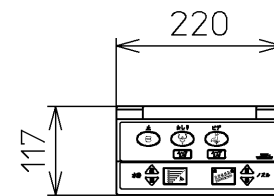

生産中止図面

2011/03

- *定格：AC100V-568W 50/60Hz
- *塩ビ排水管(Y9201)は別途手配要
- *製品背面に電源を設けないでください。
コンセントが製品と干渉し、抜き差しができない場合があります。

ねじ長 φ4×30(3本)

壁給水仕様の場合

電源コード L=1000

アース線 L=1030

TOTO		単位 mm	名称
製図 有馬	検図 江 中山	日付 05-12-09	ウォシュレット一体形便器
備考 床上排水サイホン式防露便器 壁・床共通給水仕様 (横引管使用時)			品番 CES9002PLE
			図番 CES9002PLE=A0203