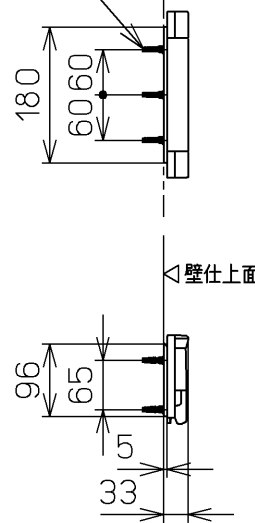

生産中止図面

2011/03

- *定格：AC100V-568W 50/60Hz
- *塩ビ排水管(Y9201)は別途手配要
- *製品背面に電源を設けないでください。
コンセントが製品と干渉し、抜き差しができない場合があります。

ねじ長 φ4×30(3本)

壁給水仕様の場合

電源コード L=1000

アース線 L=1030

TOTO		単位 mm	名称
製図 有馬	検図 江 中山	日付 05-12-09	ウォシュレット一体形便器
備考 床上排水サイホン式防露便器 壁・床共通給水仕様 (横引管使用時)			品番 CES9002PLE
			図番 CES9002PLE=A0203