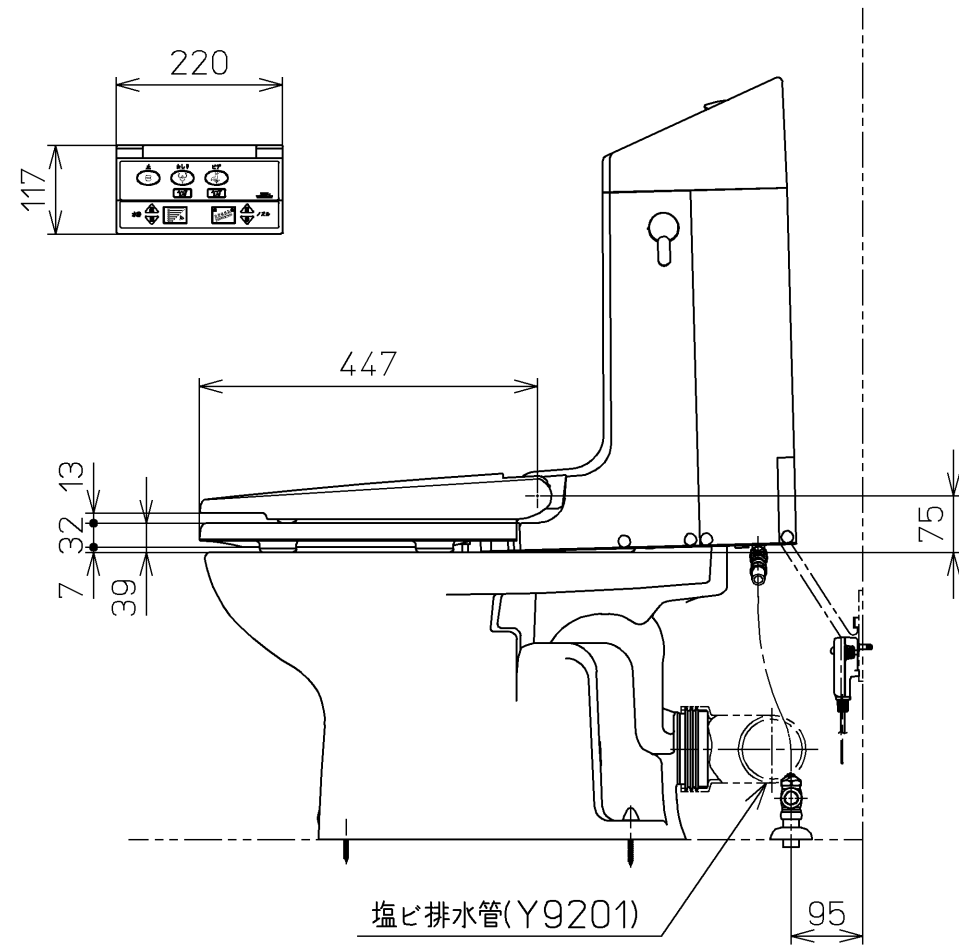

生産中止図面

2011/03

- *定格：AC100V-568W 50/60Hz
- *塩ビ排水管(Y9201)は別途手配要
- *製品背面に電源を設けないでください。
コンセントが製品と干渉し、抜き差しができない場合があります。

ねじ長 φ4×30(3本)

壁給水仕様の場合

電源コード L=1000

アース線 L=1030

TOTO		単位 mm	名称
製図 有馬	検図 江 中山	日付 05-12-09	ウォシュレット一体形便器
備考 床上排水サイホン式防露便器 壁・床共通給水仕様 (横引管使用時)			品番 CES9002PLE
			図番 CES9002PLE=A0203