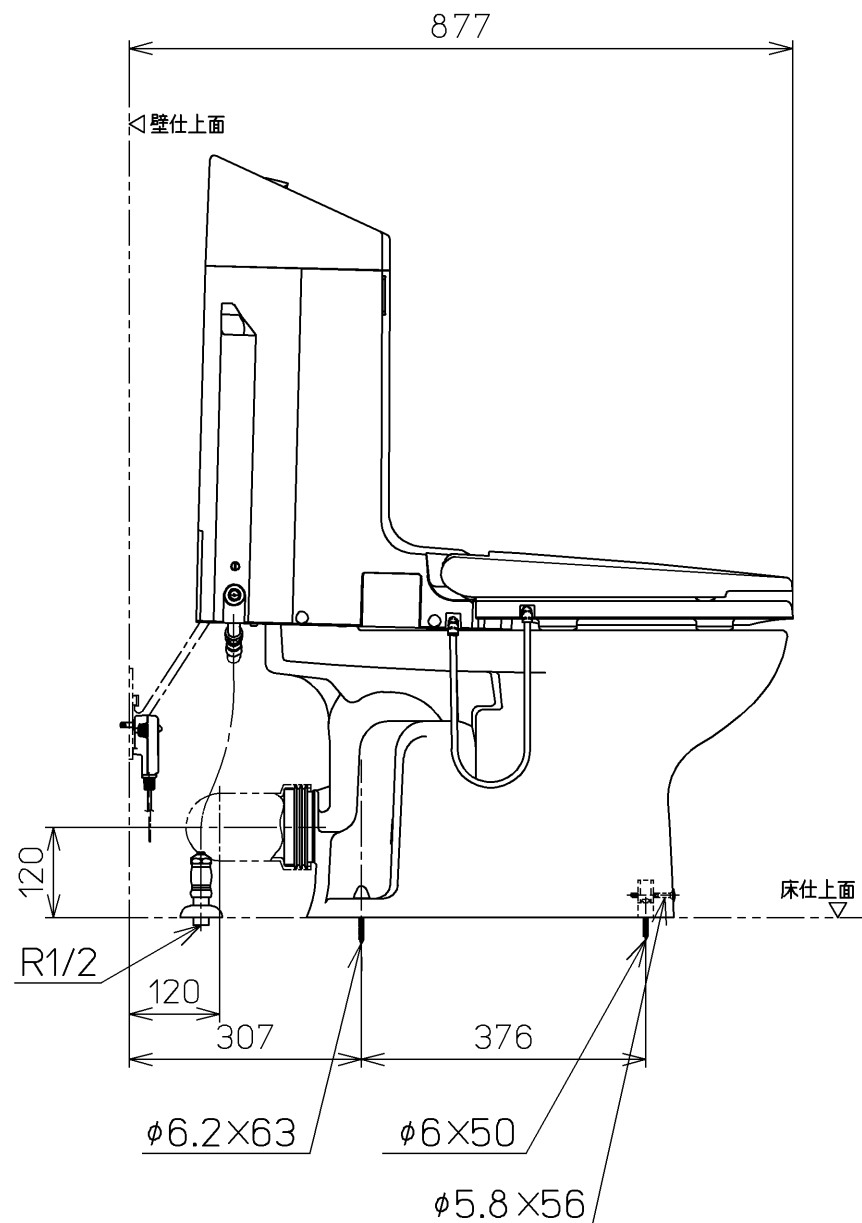

生産中止図面

2011/03

- *定格：AC100V-568W 50/60Hz
- *塩ビ排水管(Y9201)は別途手配要
- *製品背面に電源を設けないでください。
コンセントが製品と干渉し、抜き差しができない場合があります。

ねじ長 φ4×30(3本)

壁給水仕様の場合

電源コード L=1000

アース線 L=1030

TOTO		単位 mm	名称
製図 有馬	検図 江 中山	日付 05-12-09	ウォシュレット一体形便器
備考 床上排水サイホン式防露便器 壁・床共通給水仕様 (横引管使用時)			品番 CES9002PLE
			図番 CES9002PLE=A0203