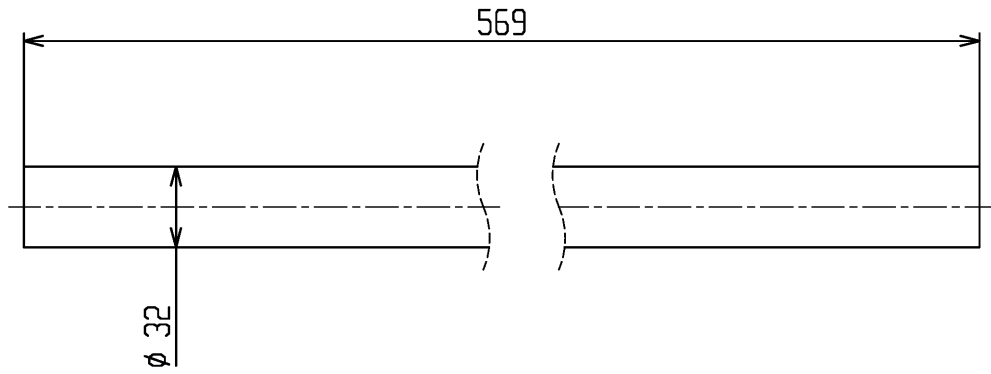

色番	色彩	記号
#NW1	ホワイト	
#MW	ダークブラウン	
#EL	ライトウッドN	
#EM	ミディアムウッド	
#EW	ホワイトウッド	

<b>TOTO</b>			単位 mm	名称 手すりバー
製図 真鍋	検図 素 大田	日付 2023.07.26	尺度 1:3	
備考				図番 EW94146