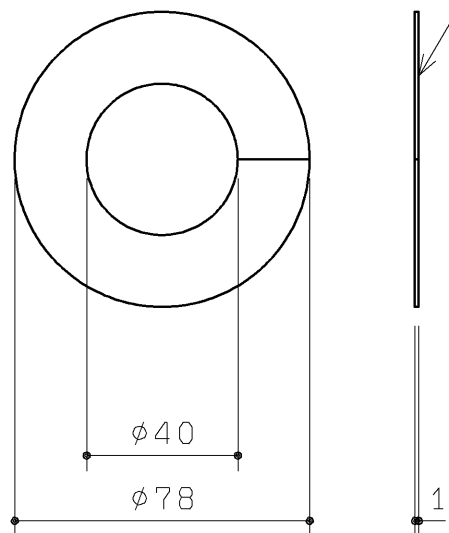

配管用化粧カバーセット (1セット)

配管用化粧カバー (1ヶ)

両面テープ貼付

材質：発泡ポリプロピレン

色：白

配管用化粧カバー：壁排水用 (1ヶ)

両面テープ貼付

材質：発泡ポリプロピレン

色：白

底板 (1ヶ)

材質：MDF + 両面シート貼り

色：白

TOTO		第三角法	単位 mm	名称 底板セット
製図 谷口明	検図 荒川西	日付 19. 12. 02	尺度 1 : 2	品番 UGX153AQ
備考			図面数 1 / 1	図番