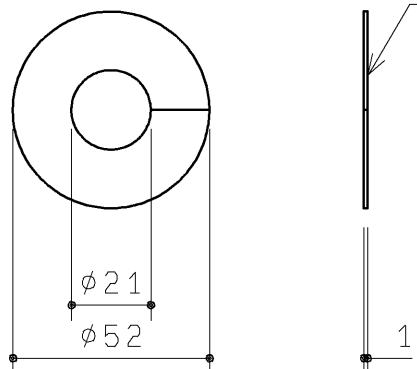

配管用化粧カバーセット (1セット)

配管用化粧カバー (1ヶ)

両面テープ貼付

材質：発泡ポリプロピレン

色：白

配管用化粧カバー：壁排水用 (1ヶ)

両面テープ貼付

材質：発泡ポリプロピレン

色：白

底板 (1ヶ)

材質：MDF + 両面シート貼り

色：白

TOTO		第三角法	単位 mm	名称 底板セット
製図 谷口明	検図 荒川西	日付 19. 12. 02	尺度 1 : 2	品番 UGX153AQ
備考			図面数 1 / 1	図番