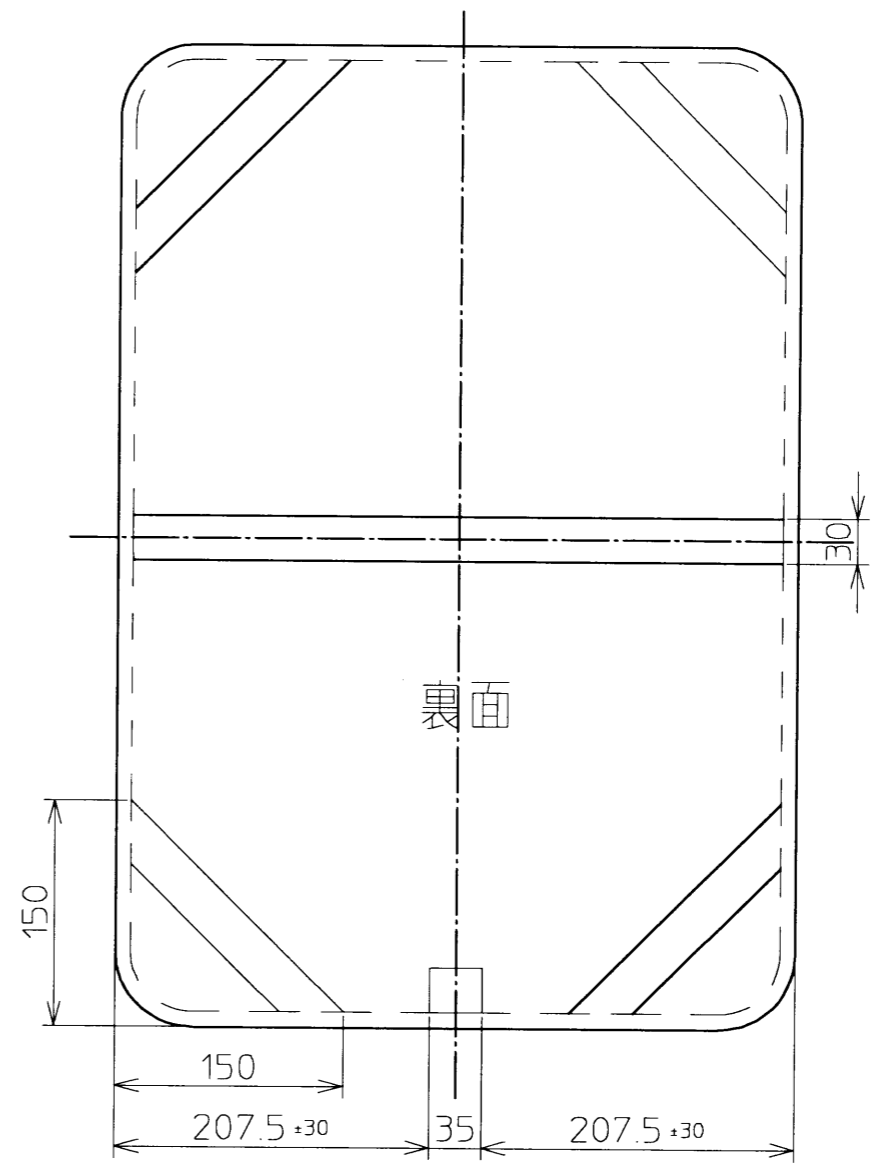

生産中止図面  
2003/04

<p><b>TOTO</b></p>			単位	名称 洗面所暖房マット専用カバー
			mm	
製図	検図	日付	尺度	品番 EWLP101
小島	水越 松野	96.9.25	1:5	
備考				図番