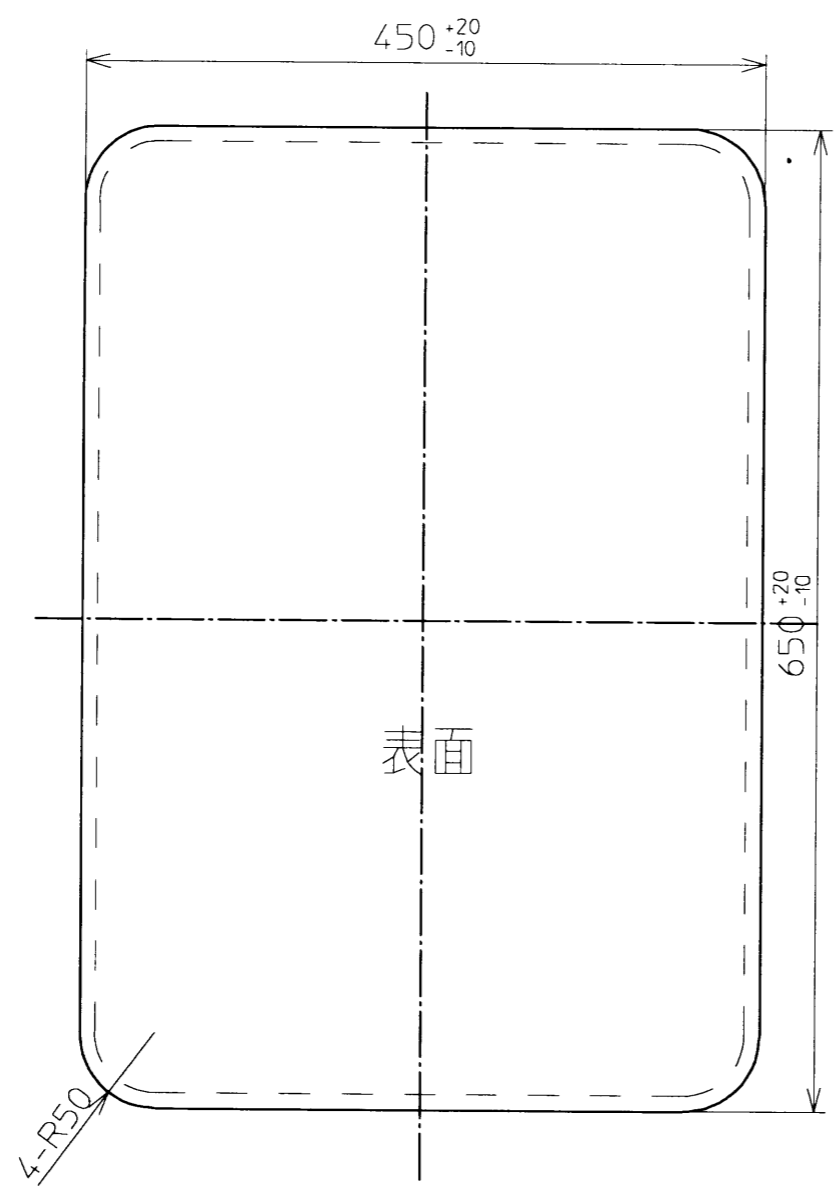

生産中止図面  
2003/04

<p><b>TOTO</b></p>			単位	名称 洗面所暖房マット専用カバー
			mm	
製図	検図	日付	尺度	品番 EWLP101
小島	水越 松野	96.9.25	1:5	
備考				図番