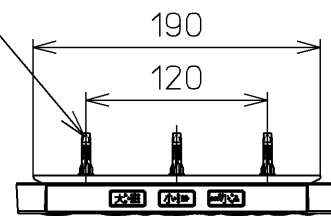

生産中止図番
2019/11

ねじ長 φ4×30(3本)

*定格 : AC100V-321W 50/60Hz

TOTO		⊕ ⊖	単位 mm	名称 洗淨脱臭暖房便座
製図 井上 慈	検図 榊原 松井	日付 10-07-06	尺度 1 : 5	品番 TCF6321EAK
備考				図番 TCF6321EAK=A0102