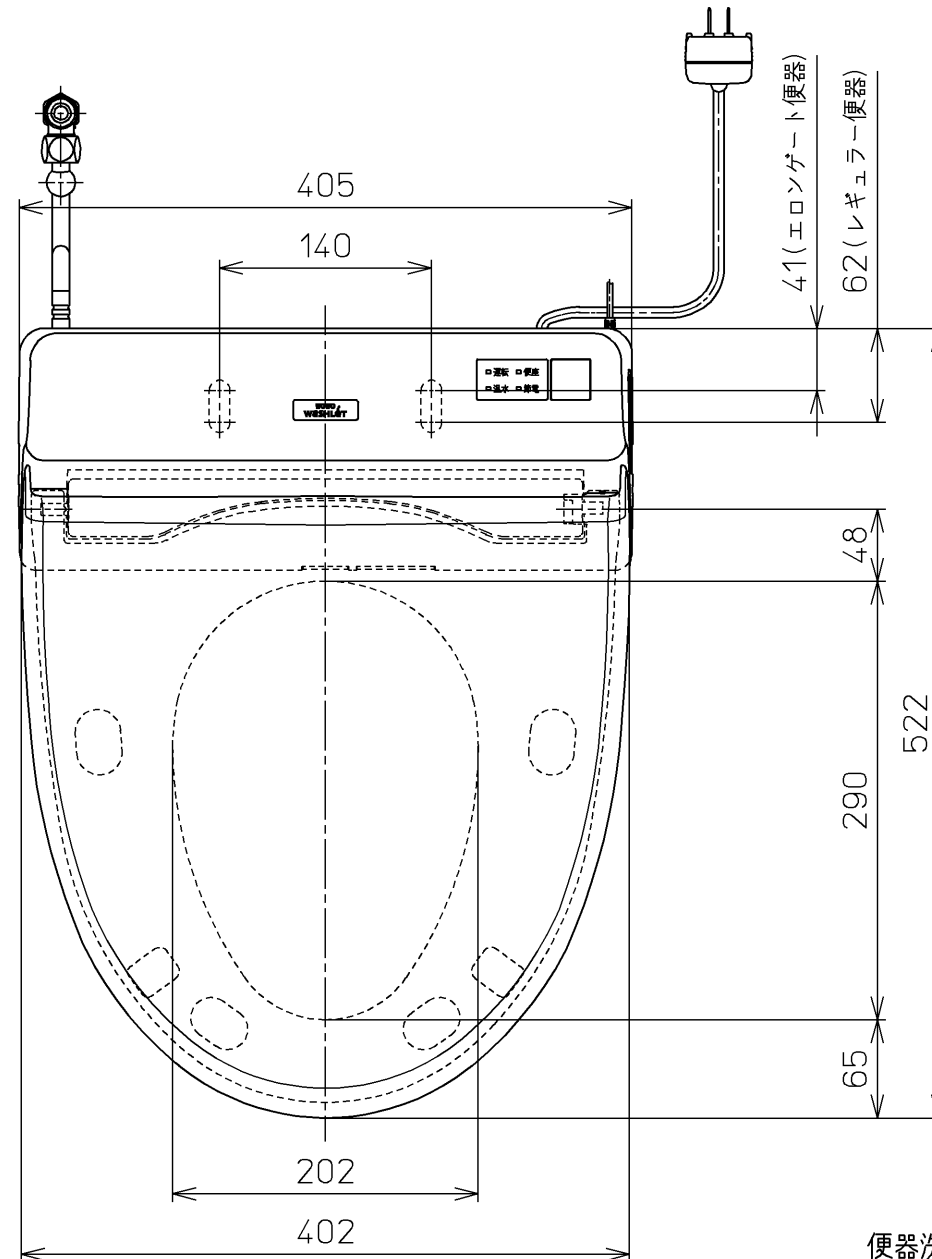

生産中止図番
2019/11

ねじ長 φ4×30(3本)

*定格 : AC100V-321W 50/60Hz

TOTO		⊕ ⊖	単位 mm	名称 洗淨脱臭暖房便座
製図 井上 慈	検図 榊原 松井	日付 10-07-06	尺度 1 : 5	品番 TCF6321EAK
備考				図番 TCF6321EAK=A0102