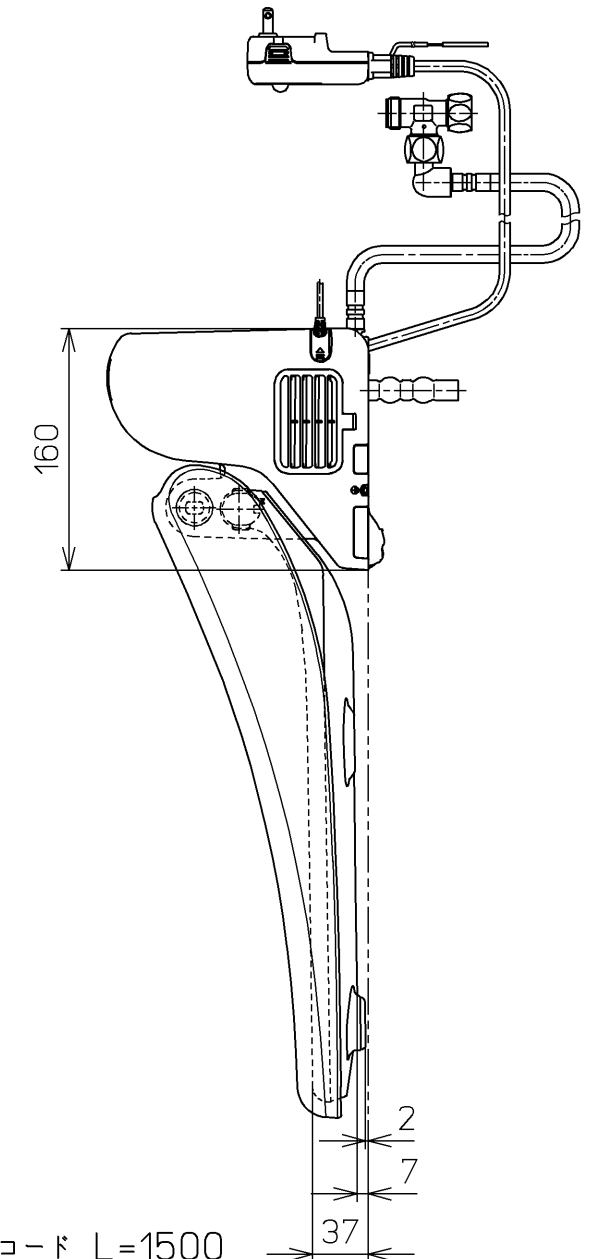

生産中止図番
2019/11

ねじ長 φ4×30(3本)

*定格 : AC100V-321W 50/60Hz

TOTO		⊕ ⊖	単位 mm	名称 洗淨脱臭暖房便座
製図 井上 慈	検図 榊原 松井	日付 10-07-06	尺度 1 : 5	品番 TCF6321EAK
備考				図番 TCF6321EAK=A0102