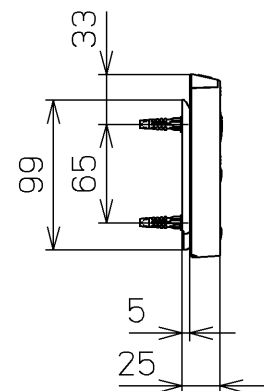

生産中止図番
2019/11

ねじ長 φ4×30(3本)

*定格 : AC100V-321W 50/60Hz

TOTO		⊕ ⊖	単位 mm	名称 洗淨脱臭暖房便座
製図 井上 慈	検図 榊原 松井	日付 10-07-06	尺度 1 : 5	品番 TCF6321EAK
備考				図番 TCF6321EAK=A0102