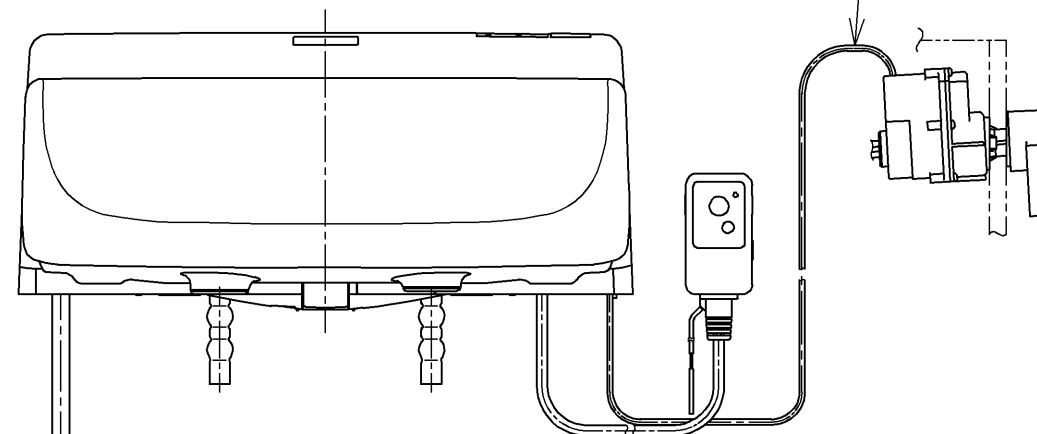

生産中止図番
2019/11

ねじ長 φ4×30(3本)

*定格 : AC100V-321W 50/60Hz

TOTO		⊕ ⊖	単位 mm	名称 洗淨脱臭暖房便座
製図 井上 慈	検図 榊原 松井	日付 10-07-06	尺度 1 : 5	品番 TCF6321EAK
備考				図番 TCF6321EAK=A0102