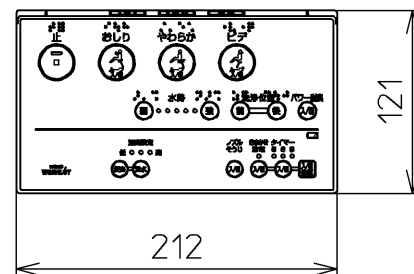

生産中止図番
2019/11

ねじ長 φ4×30(3本)

*定格 : AC100V-321W 50/60Hz

TOTO		⊕ ⊖	単位 mm	名称 洗淨脱臭暖房便座
製図 井上 慈	検図 榊原 松井	日付 10-07-06	尺度 1 : 5	品番 TCF6321EAK
備考				図番 TCF6321EAK=A0102