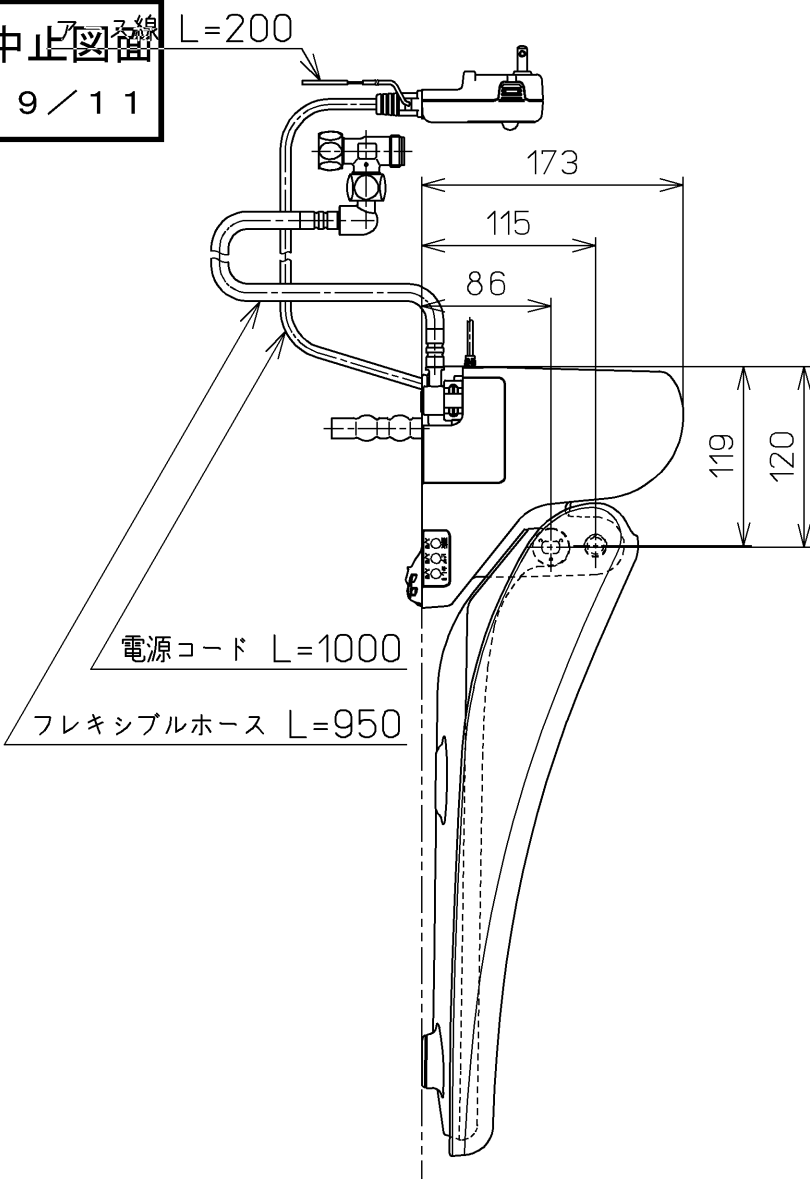

生産中止図番
2019/11

ねじ長 φ4×30(3本)

*定格 : AC100V-321W 50/60Hz

TOTO		⊕ ⊖	単位 mm	名称 洗淨脱臭暖房便座
製図 井上 慈	検図 榊原 松井	日付 10-07-06	尺度 1 : 5	品番 TCF6321EAK
備考				図番 TCF6321EAK=A0102