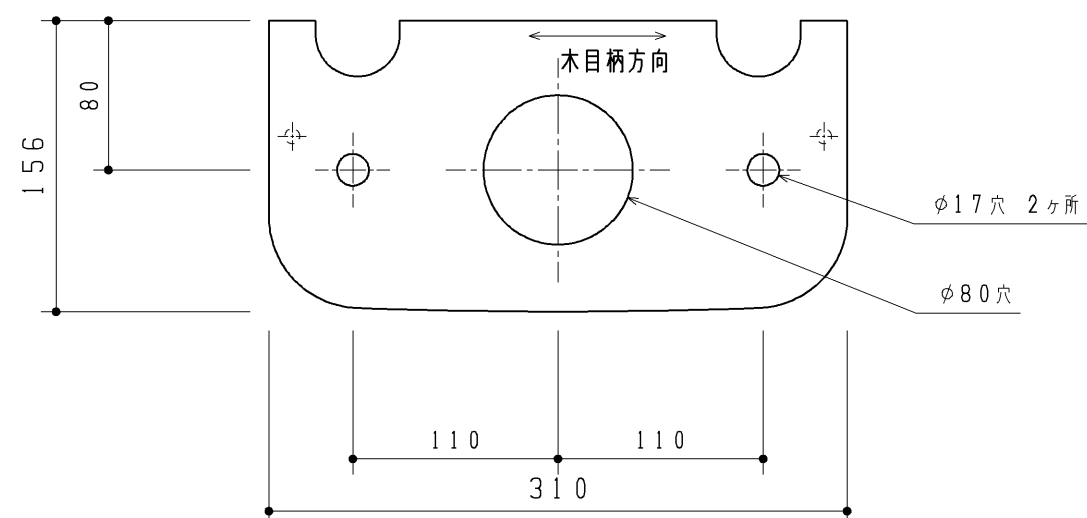

品番	表面色
UGKWI ANQ#DR2	ダークウッドA
UGKWI ANQ#NR2	ナチュラルウッド
UGKWI ANQ#NW1	ホワイト

・材質：MDF+両面シート貼り

		第三角法	単位 mm	名称
製図 石川	検図 長島	日付 '13.10.1	尺度 1:4	カウンターセット
備考			図面数 1/1	品番 UGKWI ANQ#*