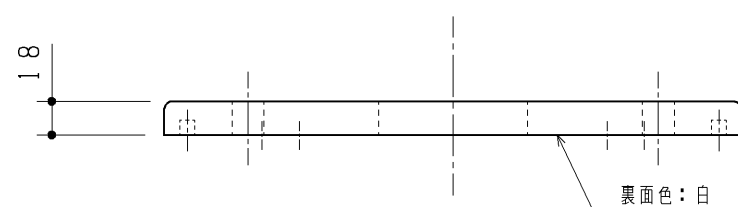

品番	表面色
UGKWI ANQ#DR2	ダークウッドA
UGKWI ANQ#NR2	ナチュラルウッド
UGKWI ANQ#NW1	ホワイト

・材質：MDF+両面シート貼り

		第三角法	単位 mm	名称
製図 石川	検図 長島	日付 '13.10.1	尺度 1:4	カウンターセット
備考			図面数 1/1	品番 UGKWI ANQ#*