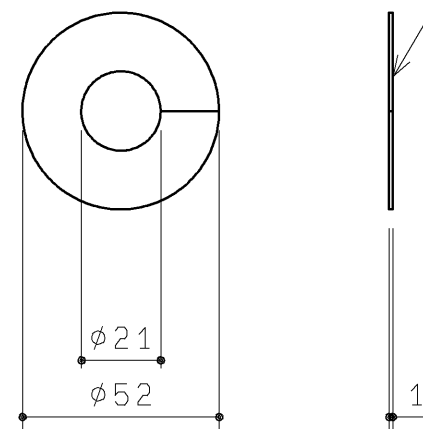

配管用カバーセット (1セット)

配管用化粧カバー (1ヶ)

両面テープ貼付

材質：発泡ポリプロピレン

色：白

配管用カバー (1ヶ)

両面テープ貼付

材質：発泡ポリプロピレン

色：白

底板 (1ヶ)

材質：MDF+両面シート貼り

色：白

<b>TOTO</b>		第三角法	単位 mm	名称 底板セット
製図 谷口明	検図 荒川西	日付 19. 12. 02	尺度 1:2	品番 UGX152AQ
備考			図面数 1/1	図番