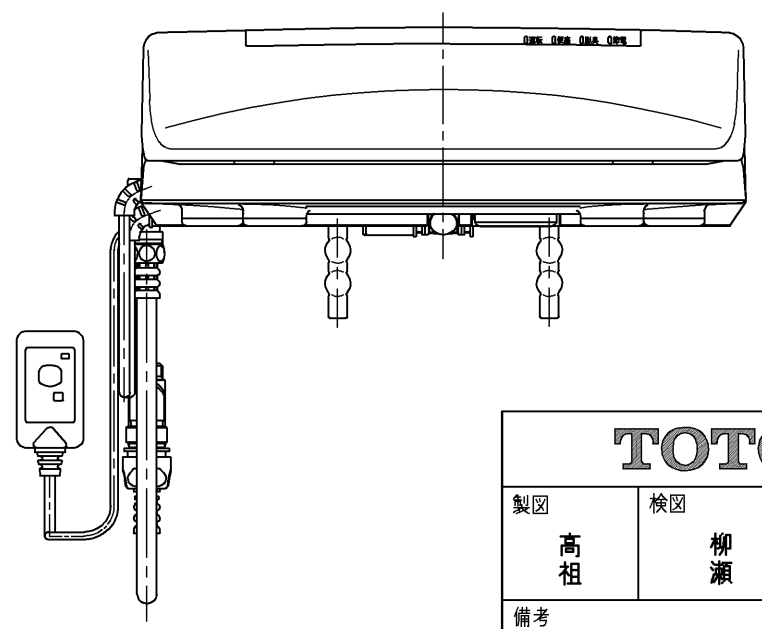

生産中止図面
2003/06

*定格 : AC100V-1277W 50/60Hz

TOTO		⚙️	単位 mm	名称
製図 高祖	検図 柳瀬 木下 中村	日付 01-05-21	尺度 1 : 5	洗浄脱臭暖房便座
備考				品番 TCF4011R
				図番 TCF4011R=A1040
A3				ページNo. 1-1 (改)