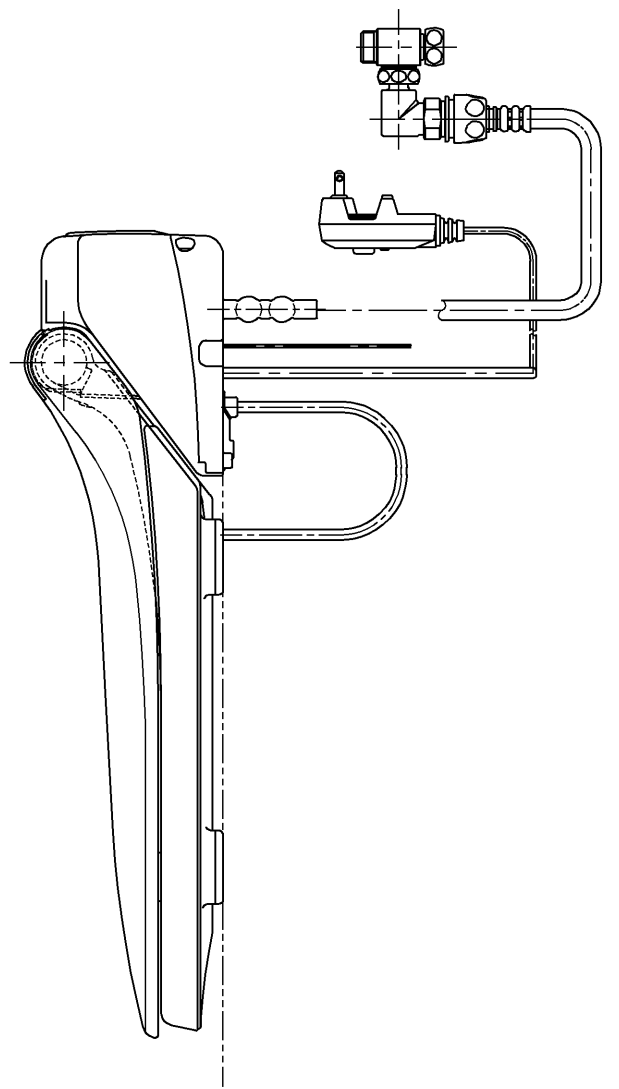

生産中止図面
2003/06

*定格 : AC100V-1277W 50/60Hz

TOTO		⚙️	単位 mm	名称
製図 高祖	検図 柳瀬 木下 中村	日付 01-05-21	尺度 1 : 5	洗浄脱臭暖房便座
備考				品番 TCF4011R
				図番 TCF4011R=A1040
A3				ページNo. 1-1 (改)