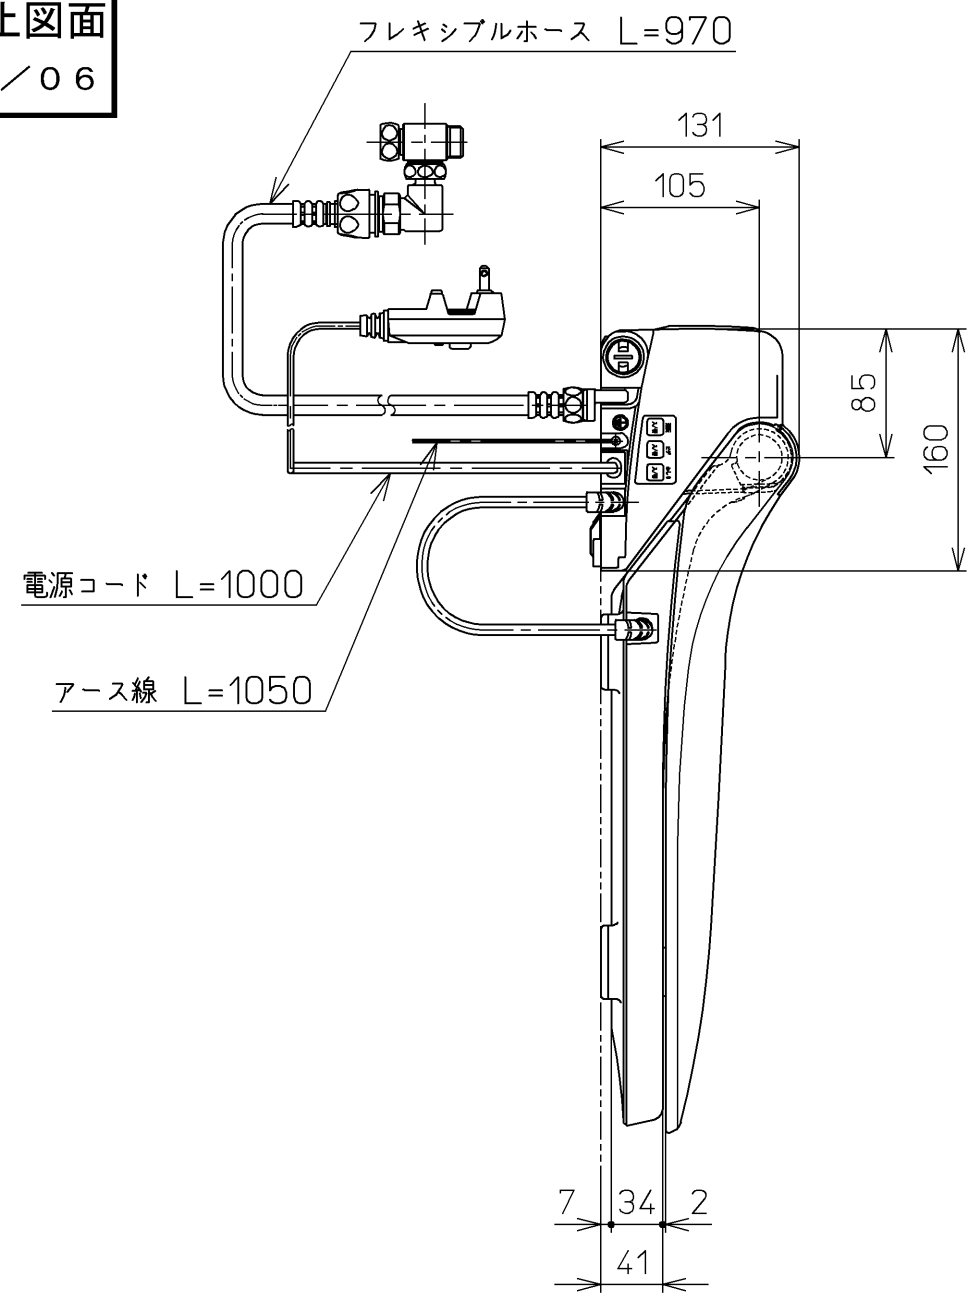

生産中止図面
2003/06

*定格 : AC100V-1277W 50/60Hz

TOTO		⚙️	単位 mm	名称
製図 高祖	検図 柳瀬 木下 中村	日付 01-05-21	尺度 1 : 5	洗浄脱臭暖房便座
備考				品番 TCF4011R
				図番 TCF4011R=A1040
A3				ページNo. 1-1 (改)