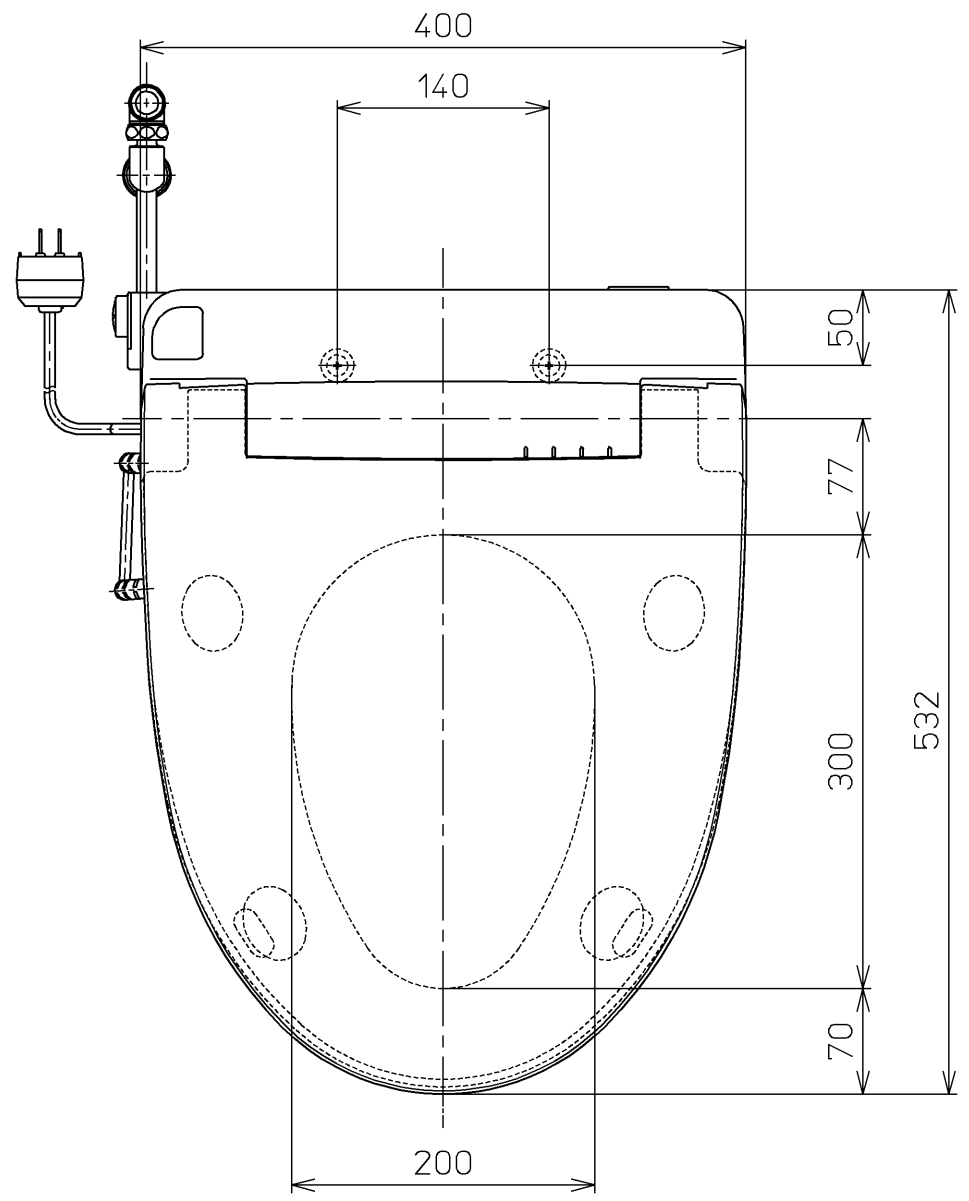

生産中止図面
2003/06

*定格 : AC100V-1277W 50/60Hz

TOTO		⚙️	単位 mm	名称
製図 高祖	検図 柳瀬 木下 中村	日付 01-05-21	尺度 1 : 5	洗浄脱臭暖房便座
備考				品番 TCF4011R
				図番 TCF4011R=A1040
A3				ページNo. 1-1 (改)