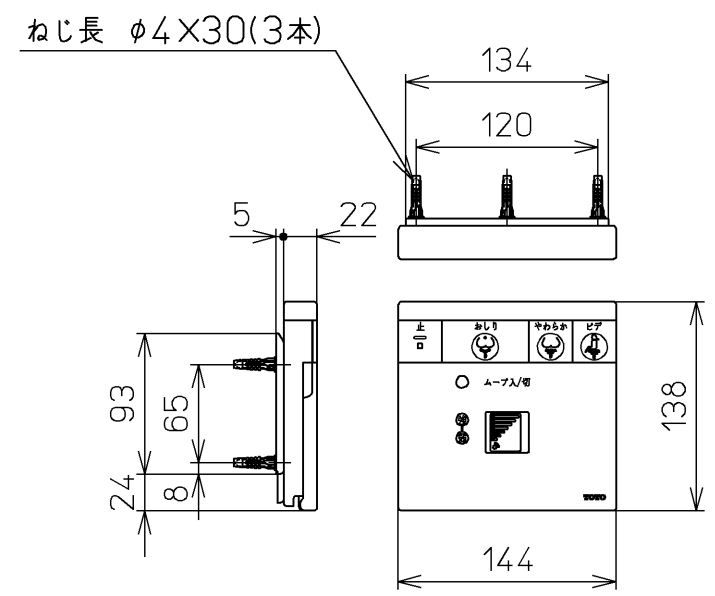

生産中止図面
2003/06

*定格 : AC100V-1277W 50/60Hz

TOTO		⚙️	単位 mm	名称
製図 高祖	検図 柳瀬 木下 中村	日付 01-05-21	尺度 1 : 5	洗浄脱臭暖房便座
備考				品番 TCF4011R
				図番 TCF4011R=A1040
A3				ページNo. 1-1 (改)