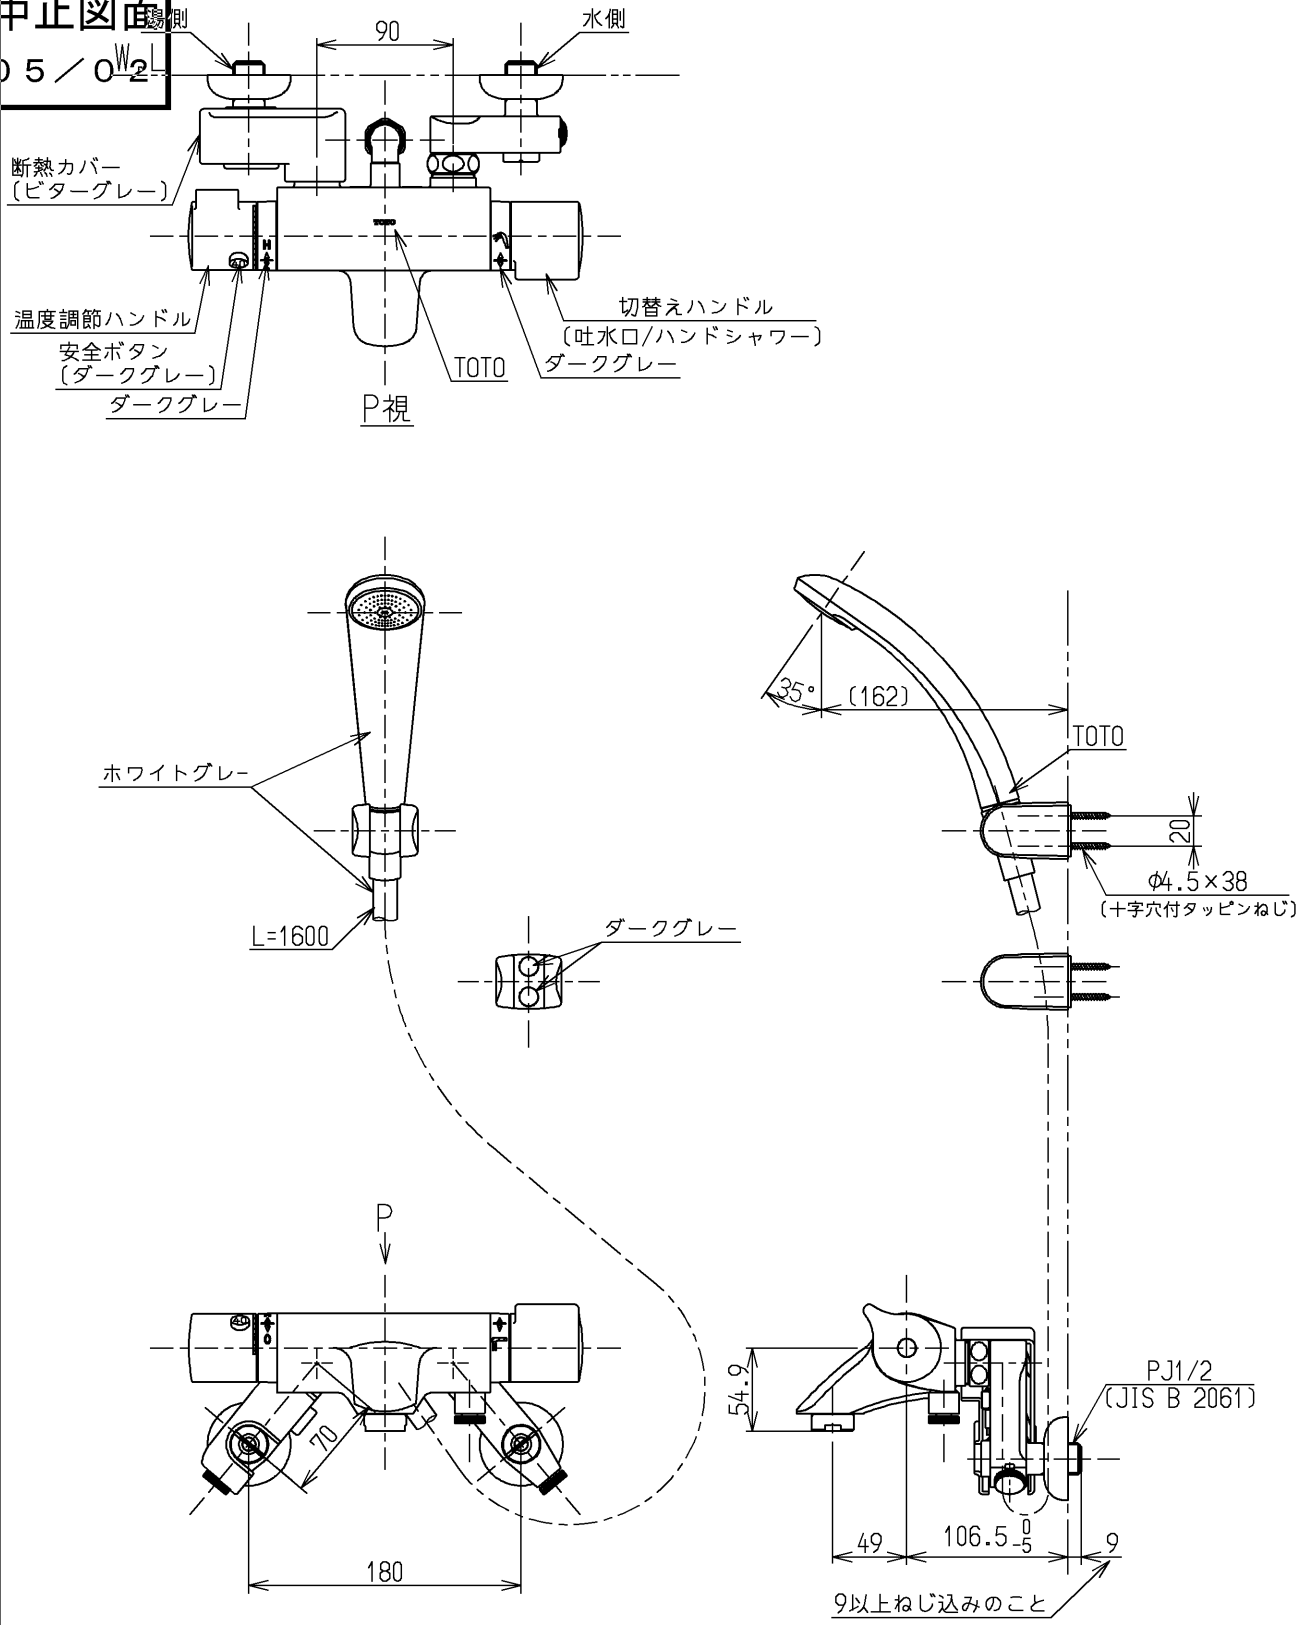

生産中止図面

2005/02

ミサワホーム(株) やけど防止のため約45°C以上のお湯が出ないようにしています。

水道法適合品

エコマーク商品

TOTO			単位	名称
			mm	
製図	検図	日付	尺度	図番
廣松	小林	森田 04.12.21	1:5	
備考				TMF44C V10Z
逆止弁付				