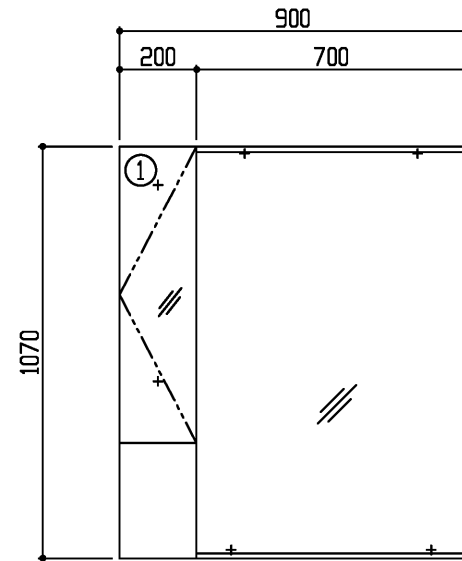

商品リスト No.LT=05320

No	品番	品名	個数
①	LMSML090A2LGG1G	二面鏡 木製サイド収納(照明・ヒーターなし)	1

製品情報

※ 化粧鏡は、曇り止めヒーター・照明・コンセントなし  
木製サイド収納は鏡扉、棚板2枚(可動棚2枚)

工事情報

※ 木ねじ位置に固定用木棧(巾90×厚み30)または、全面に厚み12mm以上のJAS規格品の合板を入れてください(別途工事)  
※ 化粧鏡は、全高+25mmの鏡止め金具及びフレーム取付スペースが必要です

< 単品図面の取り扱い注意事項 >

- ※ 同一シリーズ内で、推奨位置に取り付けください
- ※ 必ず専用化粧台とセットください
- ※ 他シリーズとのセット、推奨位置以外での取り付けはご遠慮ください
- ※ 寸法確認などの参考図としてご利用ください
- ※ 図面の取り扱いには十分ご注意ください

※ 商品(図面)は、諸般の事情により、予告なく改良、仕様変更などを行なう場合があります。

**TOTO**

名称	住宅向け車いす対応洗面 エンドパネル式 化粧鏡	製図	菊池	単位	mm	現場名(備考欄)	品番	図番
		検図	樽角	日付	26.04.24			