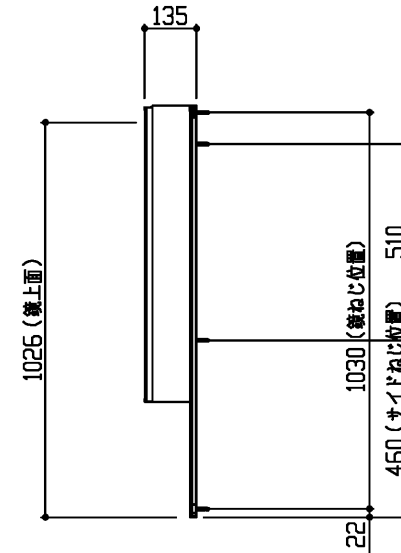

商品リスト No.LT=05320

No	品番	品名	個数
①	LMSML090A2LGG1G	二面鏡 木製サイド収納(照明・ヒーターなし)	1

製品情報

※ 化粧鏡は、曇り止めヒーター・照明・コンセントなし  
木製サイド収納は鏡扉、棚板2枚(可動棚2枚)

工事情報

※ 木ねじ位置に固定用木棧(巾90×厚み30)または、全面に厚み12mm以上のJAS規格品の合板を入れてください(別途工事)  
※ 化粧鏡は、全高+25mmの鏡止め金具及びフレーム取付スペースが必要です

< 単品図面の取り扱い注意事項 >

- ※ 同一シリーズ内で、推奨位置に取り付けください
- ※ 必ず専用化粧台とセットください
- ※ 他シリーズとのセット、推奨位置以外での取り付けはご遠慮ください
- ※ 寸法確認などの参考図としてご利用ください
- ※ 図面の取り扱いには十分ご注意ください

※ 商品(図面)は、諸般の事情により、予告なく改良、仕様変更などを行なう場合があります。

**TOTO**

名称	住宅向け車いす対応洗面 エンドパネル式 化粧鏡	製図	菊池	単位	mm	現場名(備考欄)	品番	図番
		検図	樽角	日付	26.04.24			

50 LT=05320