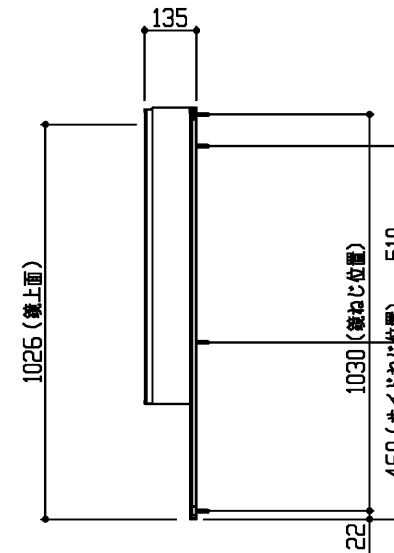

商品リスト No.LT=05322

No	品番	品名	個数
①	LMSML120A2LGG1G	二面鏡 木製サイド収納(照明・ヒーターなし)	1

製品情報

※ 化粧鏡は、曇り止めヒーター・照明・コンセントなし
木製サイド収納は鏡扉、棚板2枚(可動棚2枚)

工事情報

※ 木ねじ位置に固定用木棧(巾90×厚み30)または、全面に厚み12mm以上のJAS規格品の合板を入れてください(別途工事)
※ 化粧鏡は、全高+25mmの鏡止め金具及びフレーム取付スペースが必要です

< 単品図面の取り扱い注意事項 >

- ※ 同一シリーズ内で、推奨位置に取り付けください
- ※ 必ず専用化粧台とセットください
- ※ 他シリーズとのセット、推奨位置以外での取り付けはご遠慮ください
- ※ 寸法確認などの参考図としてご利用ください
- ※ 図面の取り扱いには十分ご注意ください

※ 商品(図面)は、諸般の事情により、予告なく改良、仕様変更などを行なう場合があります。

TOTO

名称	住宅向け車いす対応洗面 エンドパネル式 化粧鏡	製図	菊池	単位	mm	現場名(備考欄)	品番	図番
		検図	樽角	日付	26.04.24			