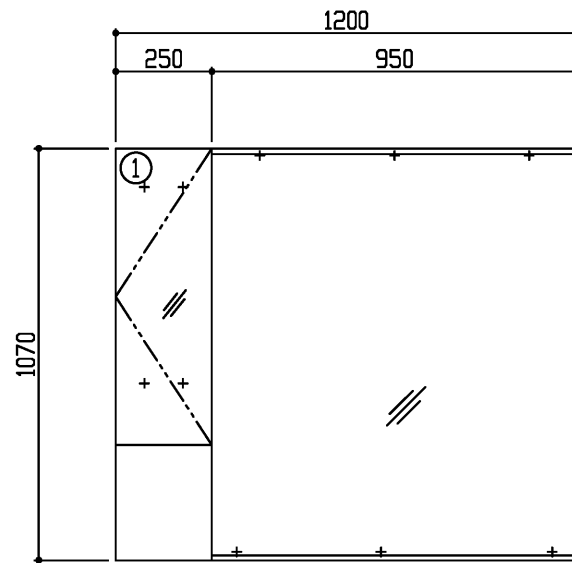

商品リスト No.LT=05322

No	品番	品名	個数
①	LMSML120A2LGG1G	二面鏡 木製サイド収納(照明・ヒーターなし)	1

製品情報

※ 化粧鏡は、曇り止めヒーター・照明・コンセントなし
木製サイド収納は鏡扉、棚板2枚(可動棚2枚)

工事情報

※ 木ねじ位置に固定用木棧(巾90×厚み30)または、全面に厚み12mm以上のJAS規格品の合板を入れてください(別途工事)
※ 化粧鏡は、全高+25mmの鏡止め金具及びフレーム取付スペースが必要です

< 単品図面の取り扱い注意事項 >

- ※ 同一シリーズ内で、推奨位置に取り付けください
- ※ 必ず専用化粧台とセットください
- ※ 他シリーズとのセット、推奨位置以外での取り付けはご遠慮ください
- ※ 寸法確認などの参考図としてご利用ください
- ※ 図面の取り扱いには十分ご注意ください

※ 商品(図面)は、諸般の事情により、予告なく改良、仕様変更などを行なう場合があります。

TOTO

名称	住宅向け車いす対応洗面 エンドパネル式 化粧鏡	製図	菊池	単位	mm	現場名(備考欄)	品番	図番
		検図	樽角	日付	26.04.24			