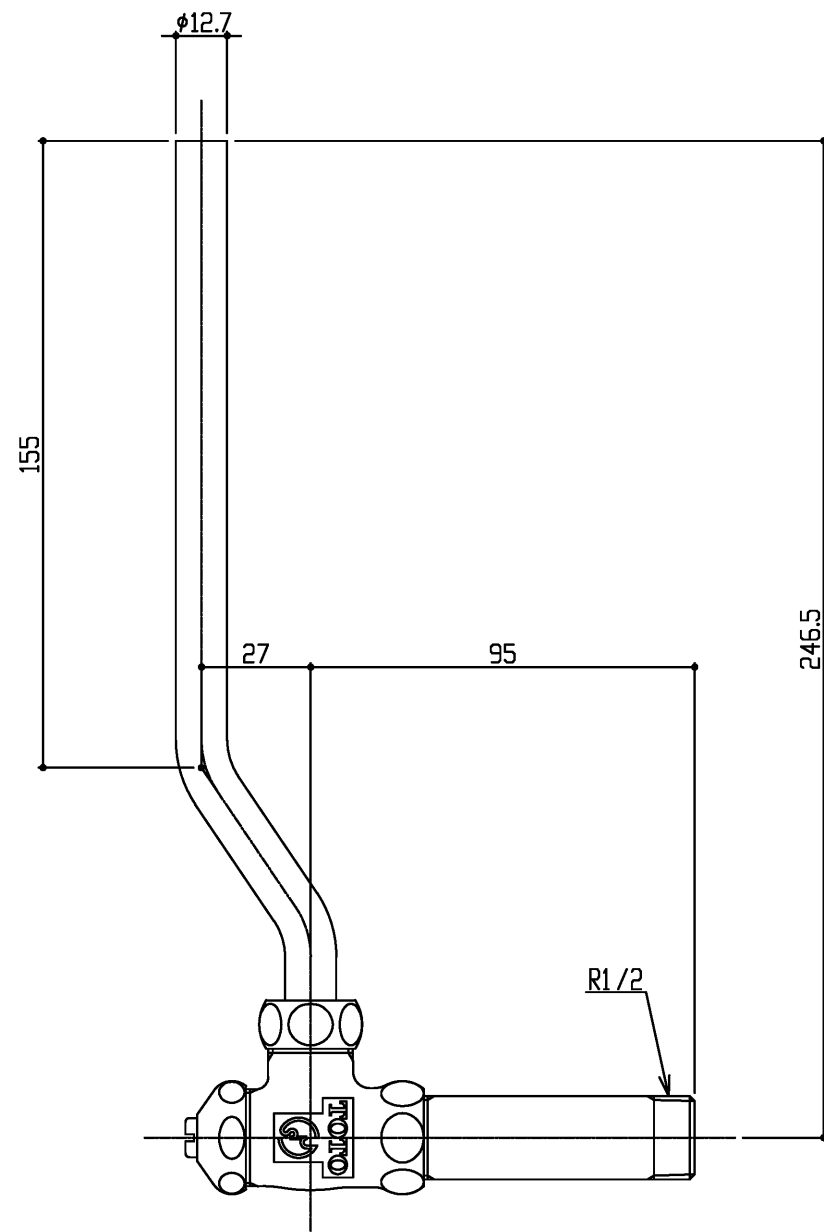

生産中止図面

2026/01

商 品 名 No.LT=01449 ト			
No	品 番	品 名	個数
廃番①	LTL524CD8U	アングル形止水栓	1

TOTO

名 称

アングル形止水栓13

製 図
大塚

単 位
mm

現場名 (備考欄)

品 番

図 番

検 図
榊角

日 付
07.01.31

尺 度
1: 2

50 LT=01449